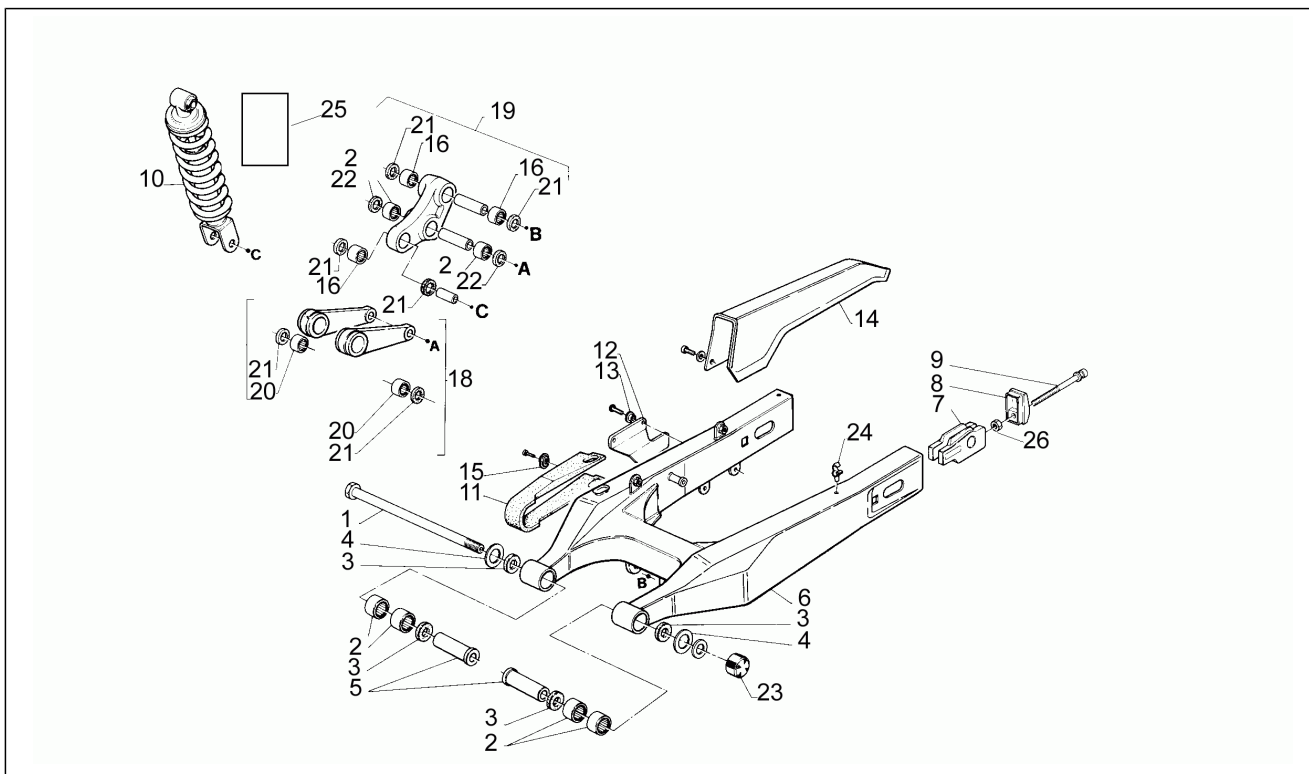

Groupe	Chassis
Code	5
Description	Fourche arriere
Révision	1

Pos.	Code	Description	Quant	Variants
1	AP8125387	Pivot fourche AR	1	
2	AP8110067	Cage à rouleaux 22x28x16	6	
3	AP8120240	Bague d'étanchéité	4	
4	AP8120363	Rondelle d'appui	2	
5	AP8121121	Douille axe fourche	2	
6	AP8135830	Fourche p.aluminium	1	
7	AP8134110	Plaq.ten.chaîne-paire	2	
8	AP8134111	Plaquette arrière fourche AR	2	
9	AP8152073	Vis	2	
10	AP8103899	Amortisseur	1	
10	AP8123453	Amortisseur	1	
11	AP8120677	Galet guide-chaîne	1	
11	AP8120863	Galet guide-chaîne	1	
12	AP8120700	Galet guide-chaîne ar. Gris	1	
13	AP8121035	Douille en "T" *	2	
14	AP8131495	Carter chaîne	1	
15	AP8234020	Rondelle pour patin	1	
16	AP8110063	Cage à rouleaux	3	
18	AP8132801	Bielle simple complète	1	
18	AP8135477	Bielle simple complète	1	
19	AP8135303	Bielle double complète	1	
19	AP8135478	Bielle double complète	1	
20	AP8110037	Roulement aiguilles	2	
21	AP8120809	Bague d'étanchéité	4	
22	AP8125523	Joint spi	2	
23	AP8150299	Bague M17x1	1	
24	AP8134186	Guide-câble	1	
25	AP8138409	Protection amortisseur	1