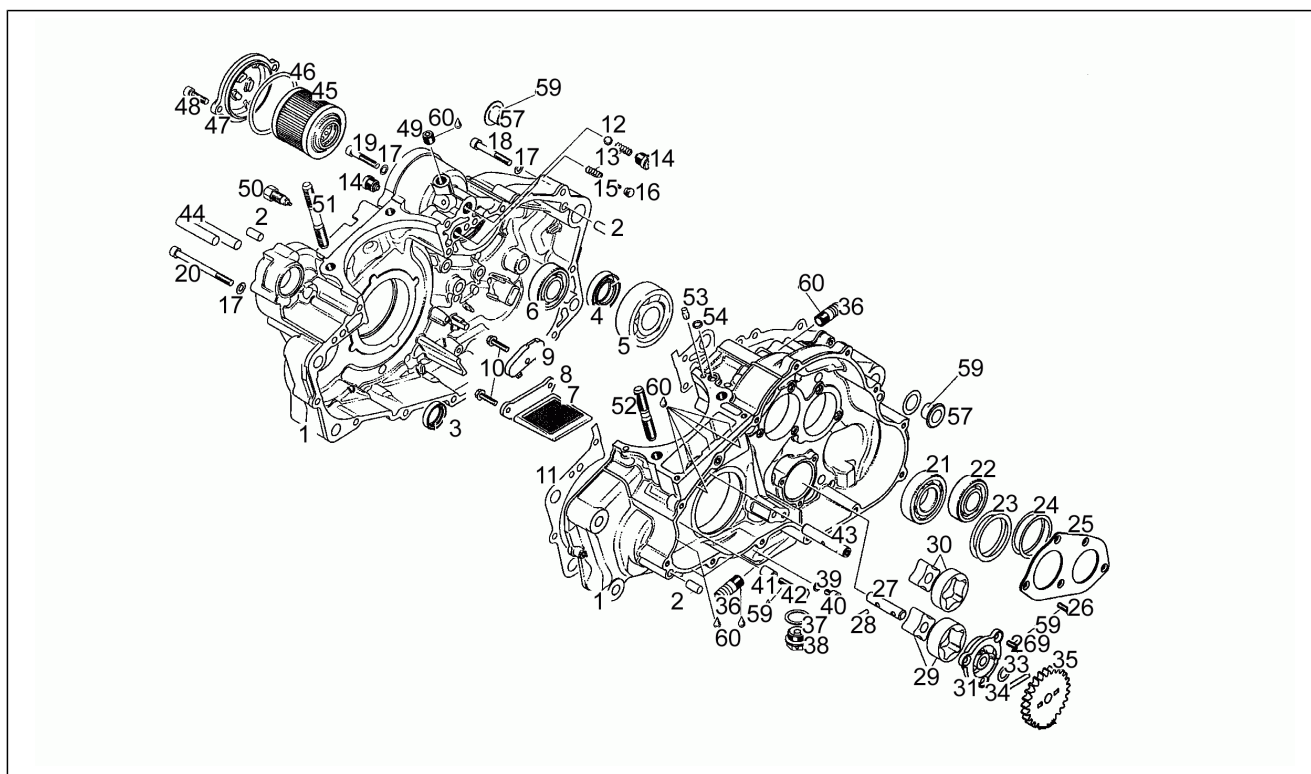

Groupe	Moteur
Code	19
Description	Pompe huile N>S
Révision	1

Pos.	Code	Description	Quant	Variants
1	AP0294398	Carter moteur	1	
2	AP0229290	Goupille 8x16	5	
2	AP0632010	Goupille M8x12	5	
3	AP0230355	Joint spi 20x28x6	1	
4	AP0230395	Joint spi 25x40x7	1	
5	AP0932825	Roulement	1	
6	AP0232501	Roulement 6303 E-RS1	1	
7	AP0256321	Crépine d'huile	1	
8	AP0210660	Crépine d'huile	1	
9	AP0210650	Couvercle	1	
10	AP0941925	Vis TE spéciale	2	
11	AP0230521	Joint	1	
12	AP0932830	Bille	1	
13	AP0239810	Ressort	2	
14	AP0256170	Vis fermeture valve	2	
15	AP0256150	Axe soupape	1	
16	AP0260570	Soupape de retenue huile	1	
17	AP0945751	Rondelle fendue a6	14	
18	AP0241821	Vis M6x45	9	
19	AP0241810	Vis	2	
20	AP0240531	Vis	3	
21	AP0232764	Roulement 6205	1	
22	AP0932815	Roulement 6303 ETN9	1	
23	AP0427420	Racleur sp.0,2 mm	1	
23	AP0427421	Racleur 42x52x0,3	1	
23	AP0427422	Racleur 0,1 mm	1	
24	AP0227610	Racleur 40x46,5 sp.0,5mm	1	
24	AP0227611	Racleur 40x46,5 sp.0,3mm	1