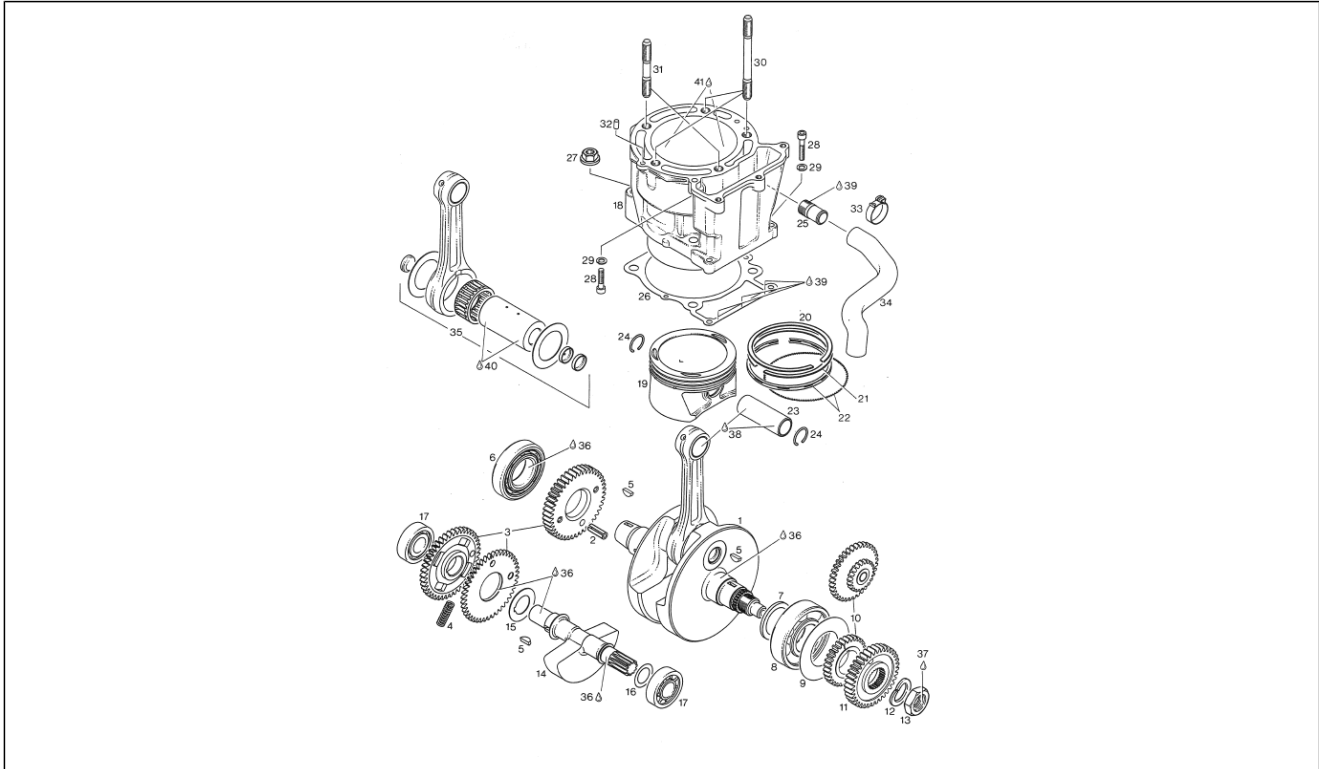

Groupe	Moteur
Code	12
Description	Arbre moteur - Cylindre - Piston N>S
Révision	1

Pos.	Code	Description	Quant	Variants
25	AP0251020	Collier clic 23,5	1	
26	AP0230590	Joint	1	
27	AP0242851	Ecrou	4	
28	AP0840880	Vis M6x30	3	
29	AP0945751	Rondelle fendue a6	3	
30	AP0240705	Vis sans tête m10x117	4	
31	AP0240545	Vis sans tête M10x78	2	
32	AP0929650	Goupille 5x10	2	
33	AP0251875	Collier	2	
34	AP0222280	Tuyau eau	2	
35	AP0294379	Bielle	1	
36	AP0297434	Loctite Anti Seize 50ml.15378	1	
37	AP0899785	Loctite violet 221 10cc.	1	
38	AP0297433	Molykote G-N 50gr.	1	
39	AP0899784	Loctite Orange 574	1	
41	AP0260310	Caoutchouc	1	
42	AP0430782	Joint torique 23,3x2,4	1	
43	AP0241370	Bouchon m24x1	1