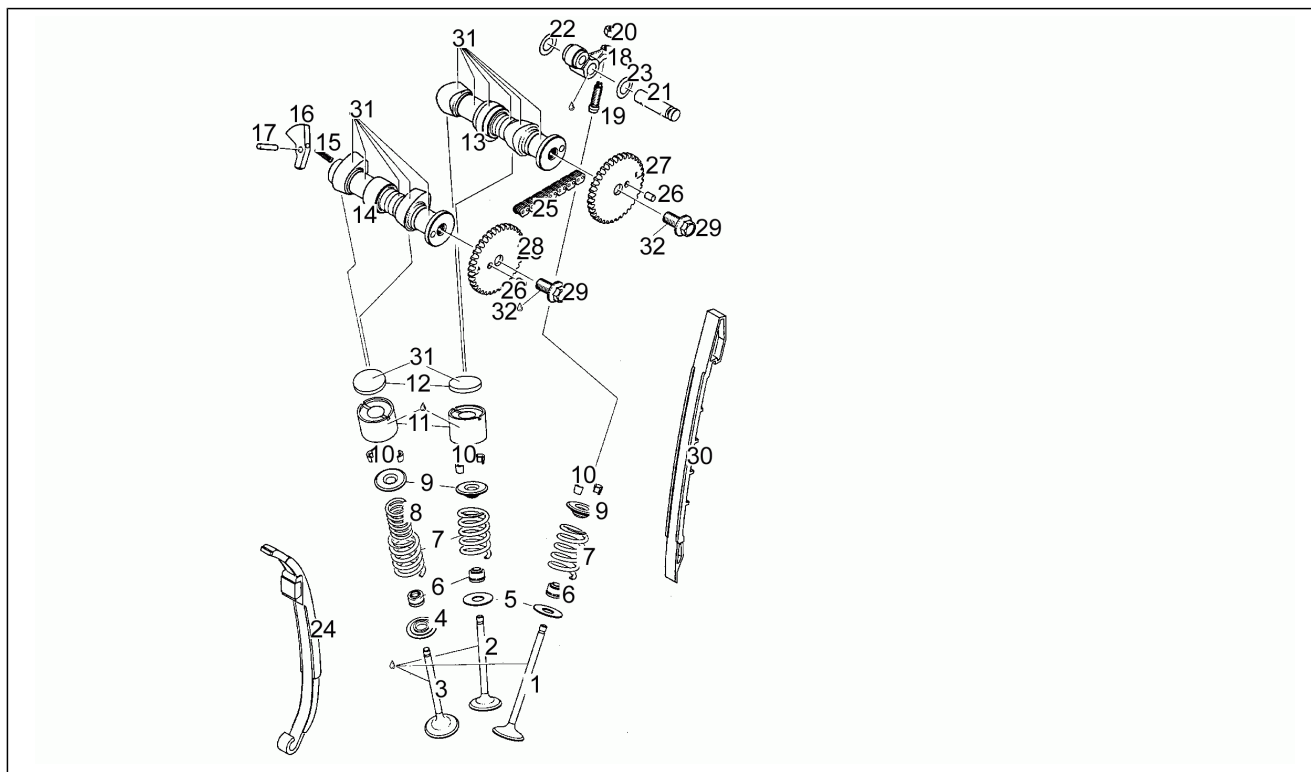

Groupe	Moteur
Code	29
Description	Soupapes T
Révision	1

Pos.	Code	Description	Quant	Variants
1	AP0253615	Soupape d'admission 30 mm	1	
2	AP0253610	Soupape d'admission 30 mm	2	
3	AP0253620	Soupape d'échappement 32mm	2	
4	AP0253630	Plaquette	2	
5	AP0227982	Racleur 11,2/28/1	3	
6	AP0230510	Joint spi guide-soupape	5	
7	AP0239150	Ressort soupape ext.	5	
8	AP0838140	Ressort soupape int.	2	
9	AP0253570	Plaque ress.soupape	5	
10	AP0253640	Demi-clavette soupape	10	
11	AP0253540	Godet soupape	4	
12	AP0253550	Plaquette 3,00	1	
12	AP0253551	Plaquette 3,1	1	
12	AP0253552	Plaquette 3,2	1	
12	AP0253553	Plaquette 3,3	1	
12	AP0253554	Plaquette 3,4	1	
12	AP0253555	Plaquette 3,5	1	
12	AP0253556	Plaquette 3,6	1	
12	AP0253557	Plaquette 3,7	1	
12	AP0253558	Plaquette 3,8	1	
12	AP0253559	Plaquette 3,9	1	
12	AP0253560	Plaquette 4,00	1	
12	AP0253561	Plaquette 2,9	1	
12	AP0253562	Plaquette 2,8	1	
12	AP0253563	Plaquette 2,7	1	
12	AP0253564	Plaquette 3,05	1	
12	AP0253565	Plaquette 3,15	1	
12	AP0253566	Plaquette 3,25	1