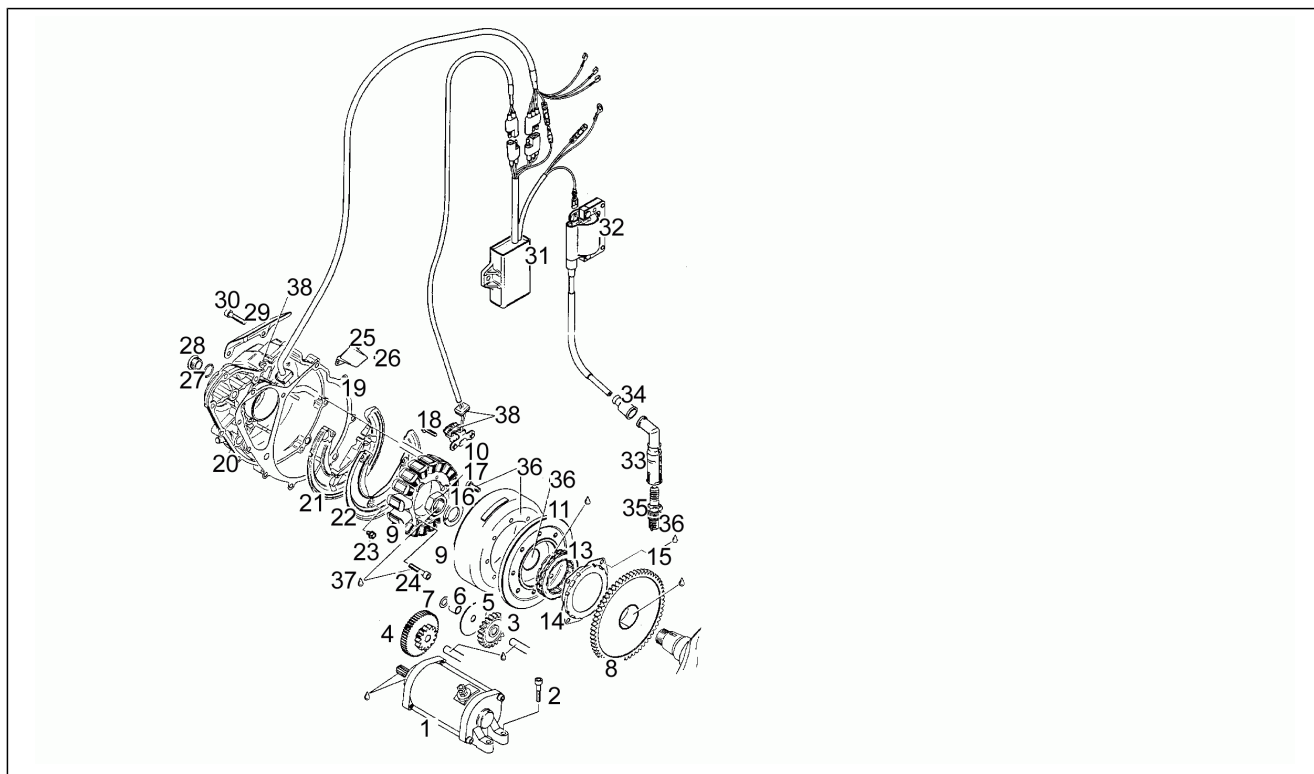

Groupe	Moteur
Code	31
Description	Volant magnétique T
Révision	1

Pos.	Code	Description	Quant.	Variants
29	AP0251990	Plaque prot.câbl.ext.	1	
30	AP0840882	Vis	10	
31	AP0265365	Unité CDI	1	
32	AP0265355	Bobine HT	1	
33	AP0264861	Pipe bougie	1	
34	AP0260700	Caoutchouc	1	
35	AP0297542	Bougie DR8EA	1	
36	AP0899788	Loctite Verte 648 5gr.	1	
37	AP0899785	Loctite violet 221 10cc.	1	
38	AP0297900	Pâte garniture 310 ml	1