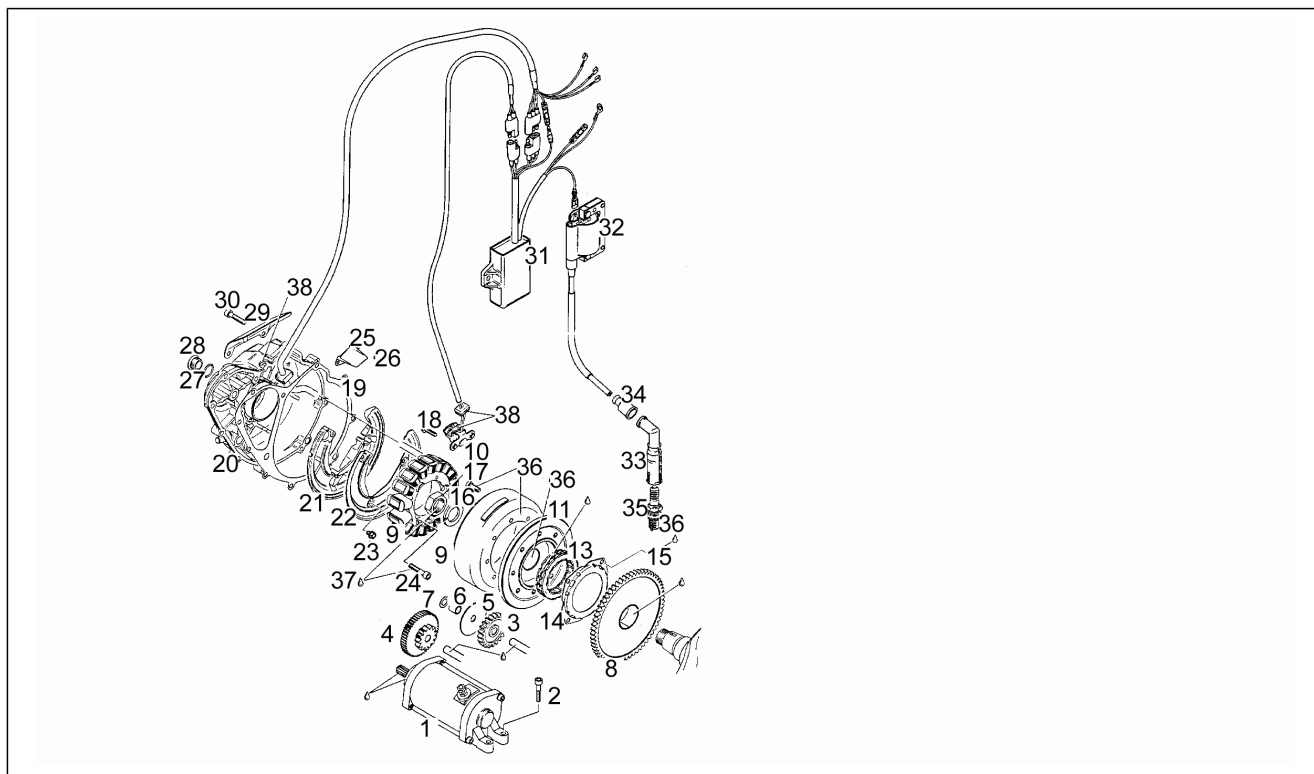

Groupe	Moteur
Code	31
Description	Volant magnétique T
Révision	1

Pos.	Code	Description	Quant	Variants
1	AP0294351	Démarrreur cpl.	1	
2	AP0840882	Vis	2	
3	AP0234655	Pignon intermédiaire Z=24	1	
4	AP0234756	Pignon intermédiaire Z=11/52	1	
5	AP0627080	Racleur 11/58/1,5	1	
6	AP0247785	Entretoise 10/13/10,7	1	
7	AP0827590	Racleur 10,1/17/1	1	
8	AP0634317	Pignon de roue libre	1	
9	AP0295170	Allumage 12V-280W	1	
10	AP0265155	Pick-up ext.	1	
11	AP0264577	Bride volant magnét	1	
12	AP0241231	Vis	8	
13	AP0958857	Roue libre	1	
14	AP0259192	Flasque roue libre	1	
15	AP0242031	Ecrou bas	1	
16	AP0945759	Rondelle fendue a22	1	
17	AP0842230	Ecrou m22x1,5	1	
18	AP0941925	Vis TE spéciale	2	
19	AP0250920	Joint	1	
20	AP0210388	Couvercle d'allumage	1	
21	AP0260305	Panneau insonorisant	1	
22	AP0275035	Support panneau	1	
23	AP0841680	Vis TE spéciale	3	
24	AP0241810	Vis	3	
25	AP0251880	Plaque prot.câbl.int.	1	
26	AP0240195	Vis TCB spéciale M4x8	2	
27	AP0250890	Joint torique 3771	2	
28	AP0241801	Bouchon plastique M18x1,5	2