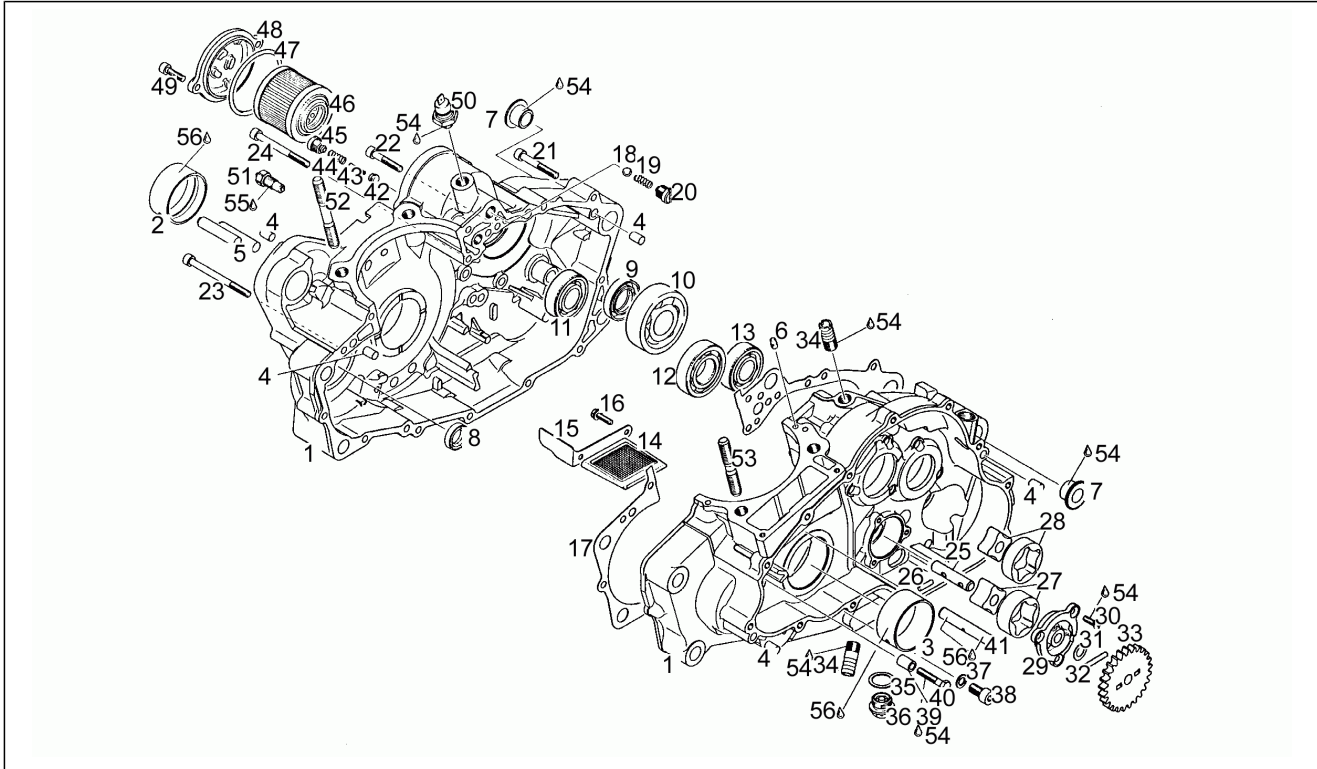

Groupe	Moteur
Code	20
Description	Pompe huile T
Révision	1

Pos.	Code	Description	Quant	Variants
1	AP0295166	Carter - couple	1	
2	AP0233675	Douille 48x52x22,8	1	
3	AP0233680	Douille 48x52x22,8	1	
4	AP0632010	Goupille M8x12	5	
5	AP0229301	Pivot M6x50	2	
6	AP0929650	Goupille 5x10	2	
7	AP0247320	Douille	2	
8	AP0430550	Joint spi 15x24x7	1	
9	AP0230395	Joint spi 25x40x7	1	
10	AP0932826	Roulement 6305	1	
11	AP0232501	Roulement 6303 E-RS1	1	
12	AP0232764	Roulement 6205	1	
13	AP0932815	Roulement 6303 ETN9	1	
14	AP0256321	Crépine d'huile	1	
15	AP0256430	Plaquette	1	
16	AP0941925	Vis TE spéciale	2	
17	AP0250910	Joint	1	
18	AP0932830	Bille	1	
19	AP0239280	Ressort de compression 13,5	1	
20	AP0256170	Vis fermeture valve	1	
21	AP0241822	Vis	9	
22	AP0241810	Vis	2	
23	AP0240531	Vis	2	
24	AP0241262	Vis	1	
25	AP0245330	Bague seeger 10x1	2	
26	AP0232730	Goupille 4x15,8	2	
27	AP0956277	Rotor inter. et ext.	1	
28	AP0256347	Rotor inter. et ext.	1