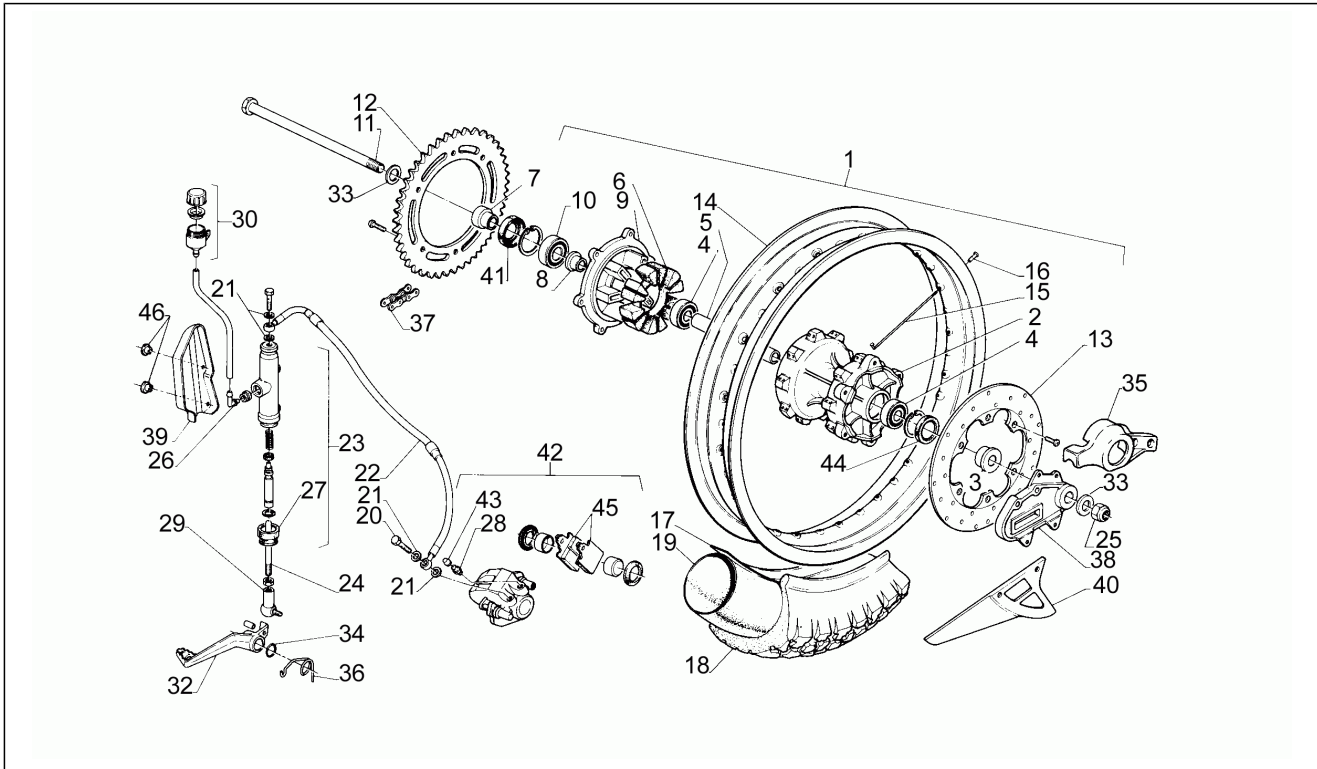

Groupe	Chassis
Code	10
Description	Roue arrière
Révision	1

Pos.	Code	Description	Quant	Variants
23	AP8113502	Maît.cyl. frein AR	1	
24	AP8121842	Poussoir cde mai-cyl.	1	
24	AP8221074	Pous m-cyl. frein AR	1	
25	AP8150375	Ecrou de roue M16X1,5	1	
26	AP8213057	Raccord pompe arrière	1	
27	AP8113288	Soufflet en caoutchouc	1	
28	AP8113549	Purge air	1	
29	AP8210007	Rotule d.te M6	1	
30	AP8113241	Réserv.huile freins	1	
32	AP8135707	Levier frein arrière cat.	1	
33	AP8125617	Rondelle axe roue AR	1	
34	AP8120196	Joint torique 3056	2	
35	AP8131236	Protection pince frein AR	1	
35	AP8138095	Protection pince frein AR	1	
35	AP8138410	Protection pince frein AR	1	
36	AP8121808	Ress.hél.cyl.tract. *	1	
37	AP8107109	Chaîne	1	
38	AP8134150	Plaq. fix pince frein	1	
38	AP8134430	Plaque ancrage pince peint	1	
39	AP8131438	Couvercle pompe noir	1	
39	AP8138123	Couvercle pompe gris	1	
39	AP8138411	Couvercle pompe	1	
40	AP8131228	Couv.disque inf.gris	1	
41	AP8125462	Joint spi 30x40x7	1	
42	AP8113425	Pince frein AR	1	
42	AP8113496	Pince frein AR	1	
43	AP8113070	Capuchon reniflard	1	
44	AP8125462	Joint spi 30x40x7	1