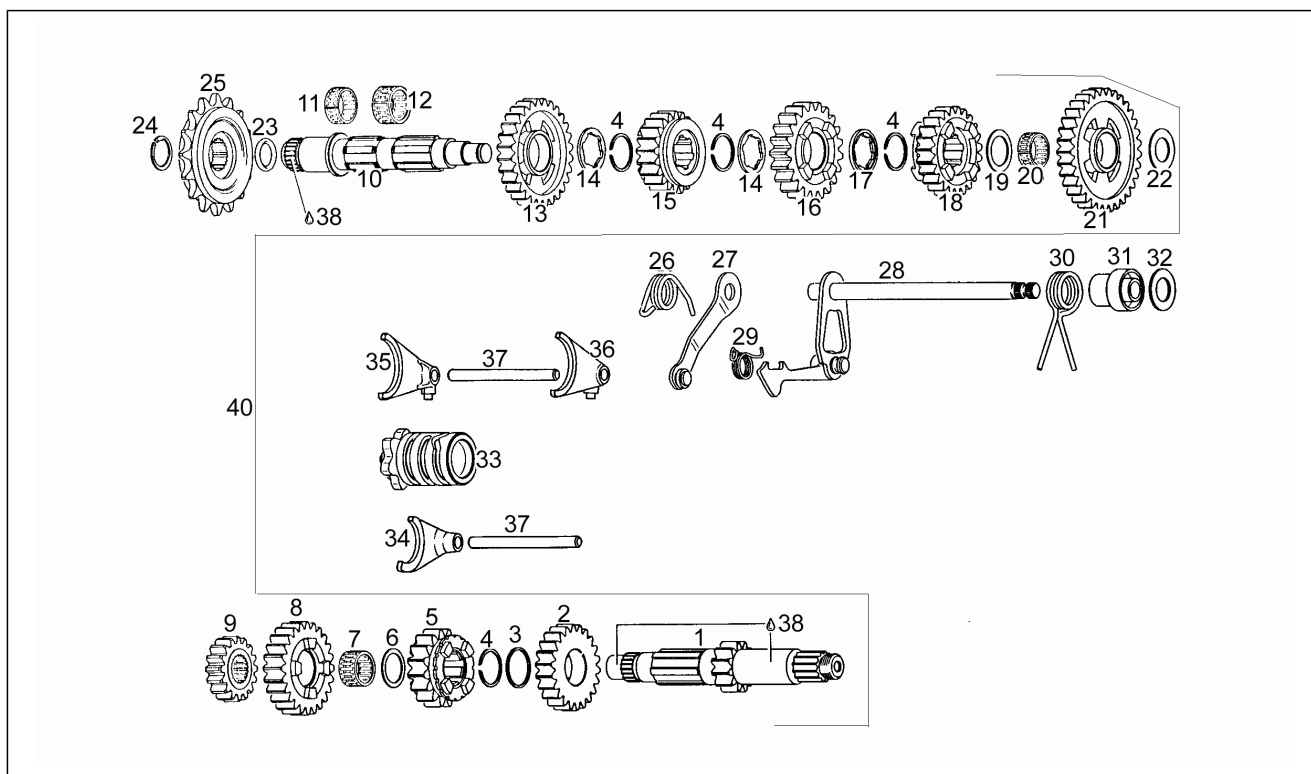

Groupe	Moteur
Code	17
Description	Boîte de vitesses T
Révision	1

Pos.	Code	Description	Quant	Variants
29	AP0239075	Ressort	1	
30	AP0239082	Ressort	1	
31	AP0247900	Entretoise	1	
32	AP0227430	Racleur 17,2/30/1	1	
33	AP0258275	Desmodromique	1	
34	AP0258034	Fourchette 4-5 vitesses	1	
35	AP0258023	Fourchette 2 vitesses	1	
36	AP0258013	Fourchette 1-3 vitesses	1	
37	AP0258782	Axe de fourchette	2	
38	AP0297434	Loctite Anti Seize 50ml.15378	1	
40	AP0281192	Changem. cpl 5 vit.	1