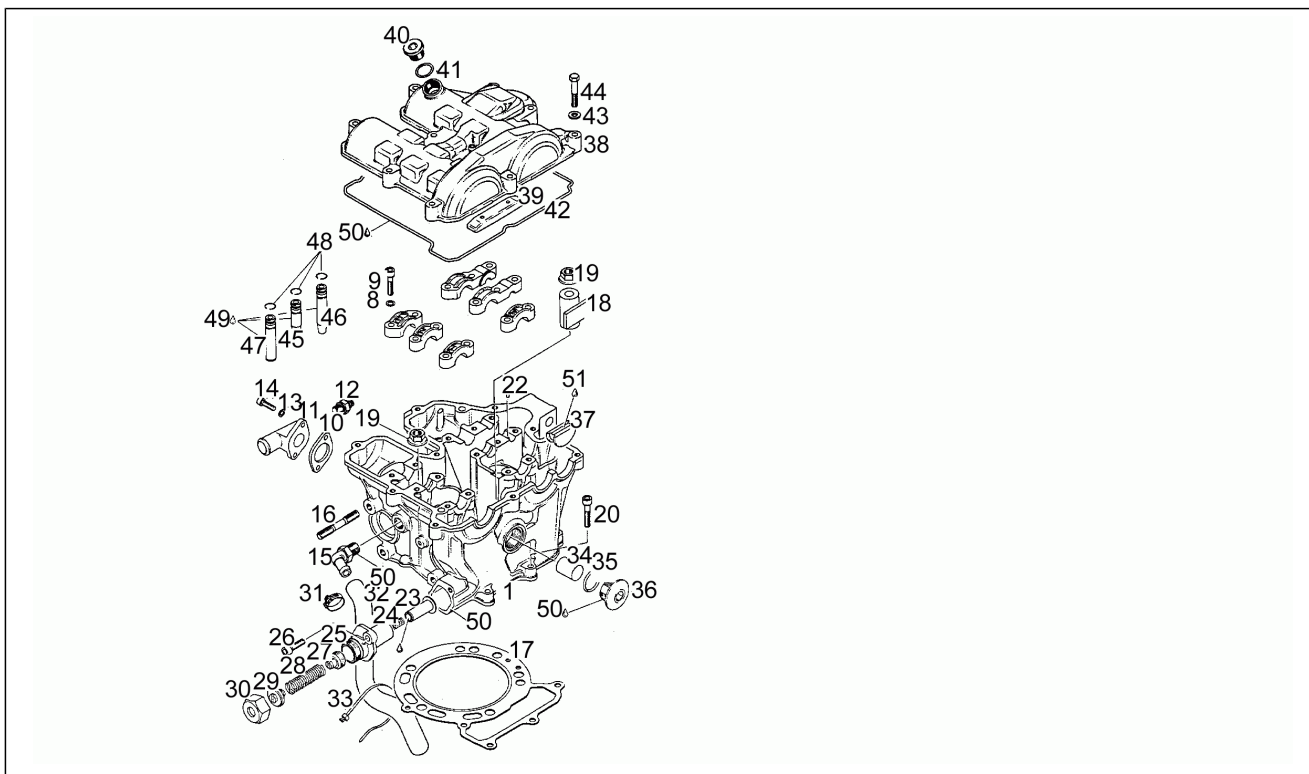

Groupe	Moteur
Code	27
Description	Cylindre - cul - piston T
Révision	1

Pos.	Code	Description	Quant	Variants
36	AP0241370	Bouchon m24x1	1	
37	AP0260961	Bouchon	3	
38	AP0210674	Couvercle soupapes	1	
39	AP0236130	Patin g-chaîne sup.	1	
40	AP0240232	Bouchon m16x1,5	1	
41	AP0430622	Bague d'étanchéité 16x22	1	
42	AP0230540	Joint torique	1	
43	AP0244217	Rondelle 6,4	9	
44	AP0941122	Vis	9	
45	AP0253591	Guide-soupape aspir.	2	
46	AP0253596	Guide-soupape aspir.	1	
47	AP0253581	Guide-soupape purge	2	
48	AP0245710	Bague seeger 11x1	5	
49	AP0297433	Molykote G-N 50gr.	1	
50	AP0899784	Loctite Orange 574	1	
51	AP0297385	Silastic 732RTV 100gr.	1