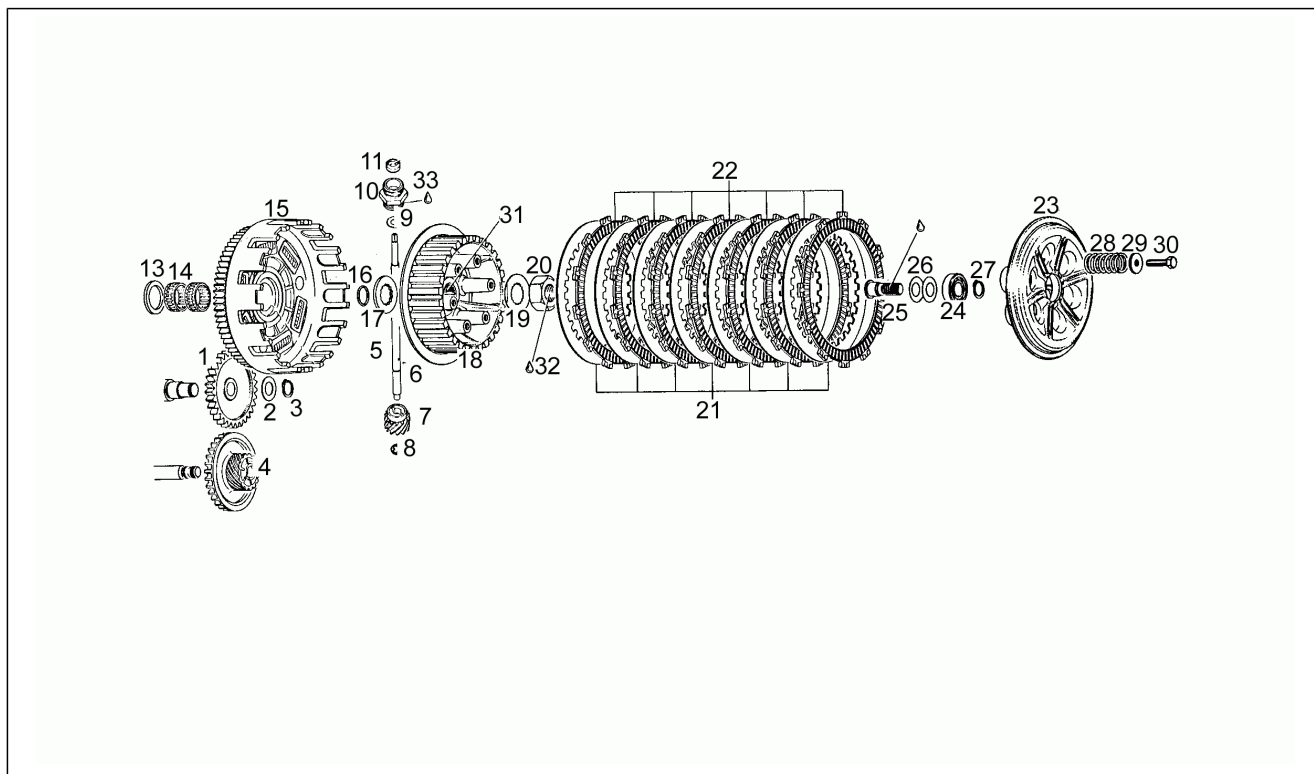

PEGASO
AP06200 - PEGASO 650 1992-1996

Groupe	Moteur
Code	24
Description	Embrayage T
Révision	1

Pos.	Code	Description	Quant	Variants
30	AP0240036	Vis	6	
31	AP0297434	Loctite Anti Seize 50ml.15378	1	
32	AP0899785	Loctite violet 221 10cc.	1	
33	AP0297900	Pâte garniture 310 ml	1