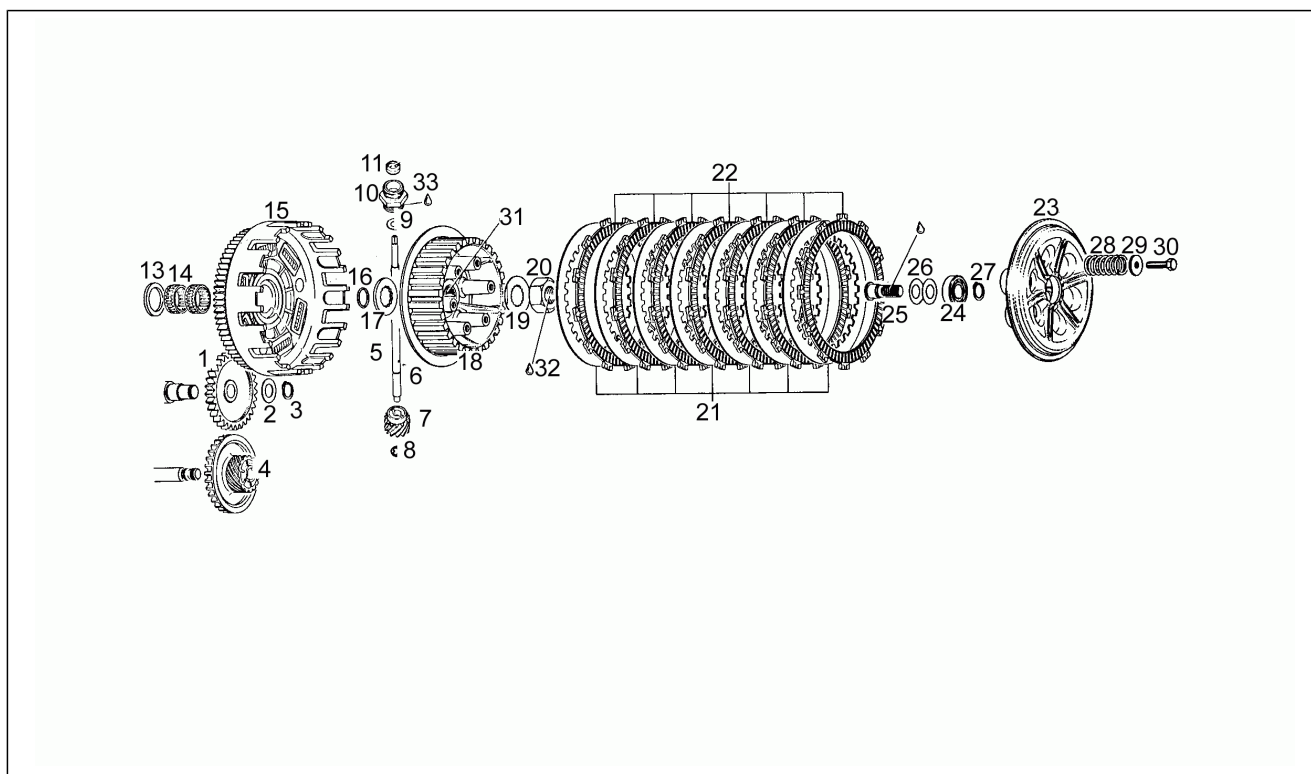

Groupe	Moteur
Code	24
Description	Embrayage T
Révision	1

Pos.	Code	Description	Quant	Variants
1	AP0235272	Pignon intermédiaire Z=31	1	
2	AP0227400	Racleur	1	
3	AP0945650	Bague seeger d14	1	
4	AP0634270	Pignon intermédiaire Z=15/31	1	
5	AP0220250	Arbre compte-tours	1	
6	AP0932740	Goupille 2x11,8	1	
7	AP0634260	Engrenage Z=16	1	
8	AP0845240	Bague seeger	1	
9	AP0927945	Rondelle 6,2x12x1	1	
10	AP0241070	Raccord m16x1/m16x1,5	1	
11	AP0930500	Joint spi 6x11x3/4,5	1	
13	AP0427460	Racleur 25/35/2	1	
14	AP0932930	Cage à rouleaux 25x29x13	2	
15	AP0295441	Transmiss. prim. cpl	1	
16	AP0250890	Joint torique 3771	1	
17	AP0244950	Racleur 20/38/3	1	
18	AP0259115	Moyeu embrayage	1	
19	AP0245325	Rondelle	1	
20	AP0242607	Ecrou m18x1,25	1	
21	AP0259260	Disque embr. acier 1,5mm	7	
22	AP0259210	Disque embr. garni 3,5mm	7	
23	AP0259122	Plateau à ressorts	1	
24	AP0232262	Roulement 15x32x9	1	
25	AP0259202	Arbre à crémaillère	1	
26	AP0239060	Ressort à godet	2	
27	AP0945650	Bague seeger d14	1	
28	AP0239162	Ressort embrayage	6	
29	AP0244020	Rondelle d6,5	6