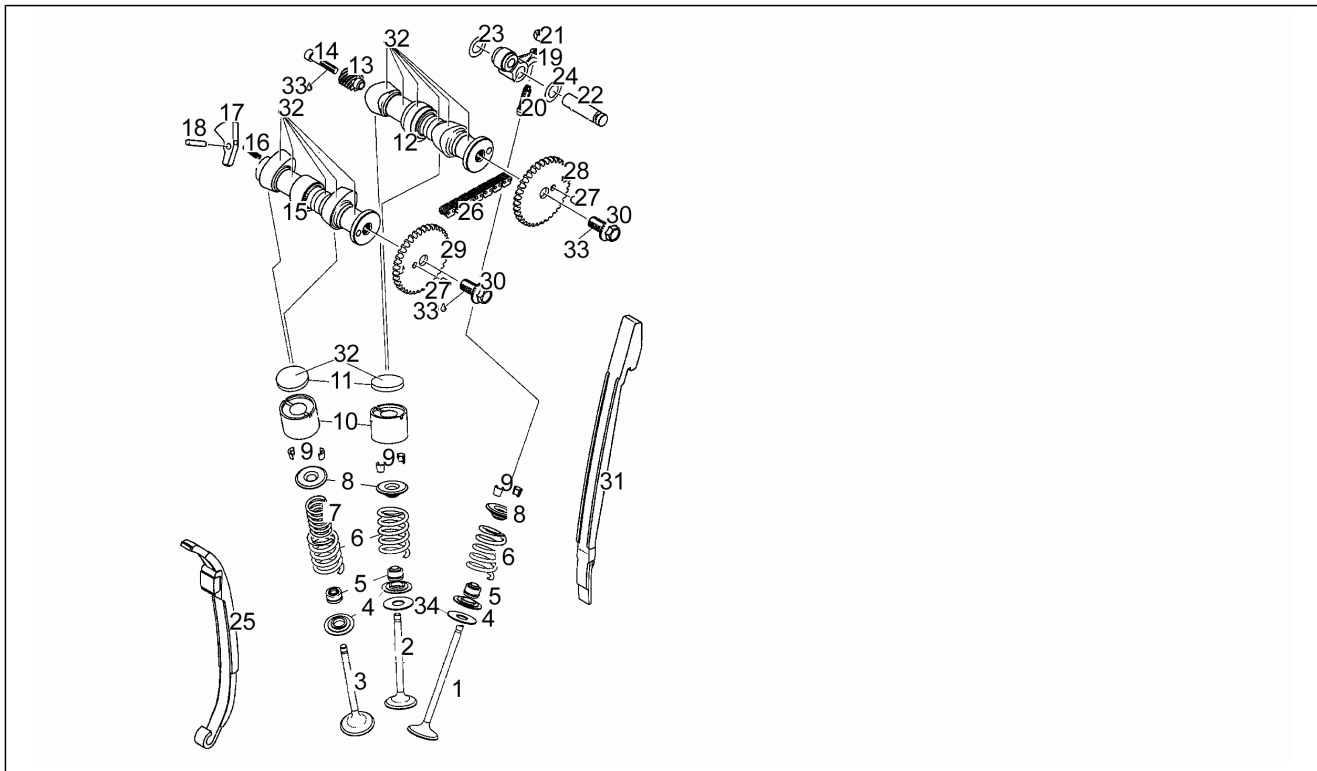

Groupe	Moteur
Code	28
Description	Soupapes N>S
Révision	1

Pos.	Code	Description	Quant	Variants
1	AP0253615	Soupape d'admission 30 mm	1	
2	AP0253610	Soupape d'admission 30 mm	2	
3	AP0253620	Soupape d'échappement 32mm	2	
4	AP0253630	Plaquette	5	
5	AP0230510	Joint spi guide-soupape	5	
6	AP0239150	Ressort soupape ext.	5	
7	AP0838140	Ressort soupape int.	2	
8	AP0253570	Plaque ress.soupape	5	
9	AP0253640	Demi-clavette soupape	10	
10	AP0253540	Godet soupape	4	
11	AP0253550	Plaquette 3,00	1	
11	AP0253551	Plaquette 3,1	1	
11	AP0253552	Plaquette 3,2	1	
11	AP0253553	Plaquette 3,3	1	
11	AP0253554	Plaquette 3,4	1	
11	AP0253555	Plaquette 3,5	1	
11	AP0253556	Plaquette 3,6	1	
11	AP0253557	Plaquette 3,7	1	
11	AP0253558	Plaquette 3,8	1	
11	AP0253559	Plaquette 3,9	1	
11	AP0253560	Plaquette 4,00	1	
11	AP0253561	Plaquette 2,9	1	
11	AP0253562	Plaquette 2,8	1	
11	AP0253563	Plaquette 2,7	1	
11	AP0253564	Plaquette 3,05	1	
11	AP0253565	Plaquette 3,15	1	
11	AP0253566	Plaquette 3,25	1	
11	AP0253567	Plaquette 3,35	1