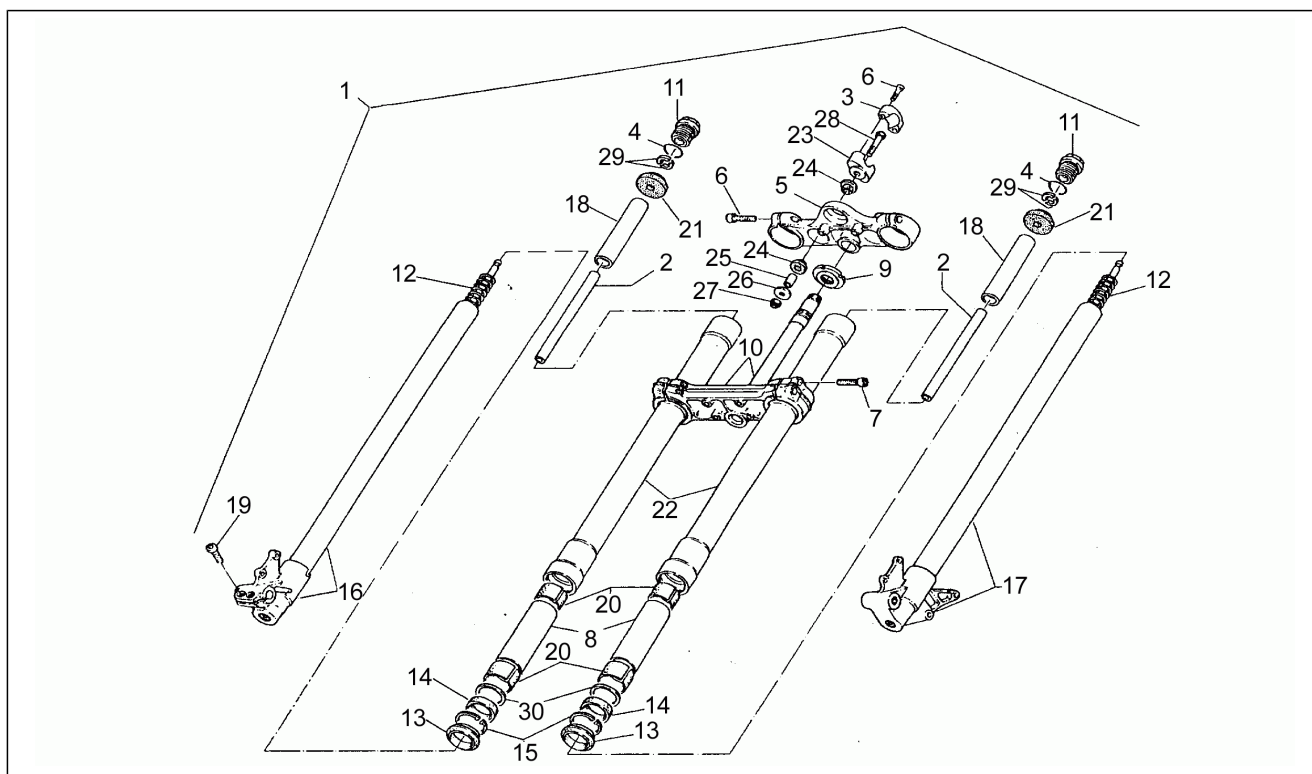

Groupe	Chassis
Code	4
Description	Fourche Av. T
Révision	1

Pos.	Code	Description	Quant.	Variants
29	AP8123441	Demi-clavettes	4	
30	AP8123360	Rondelle bouche guide	2