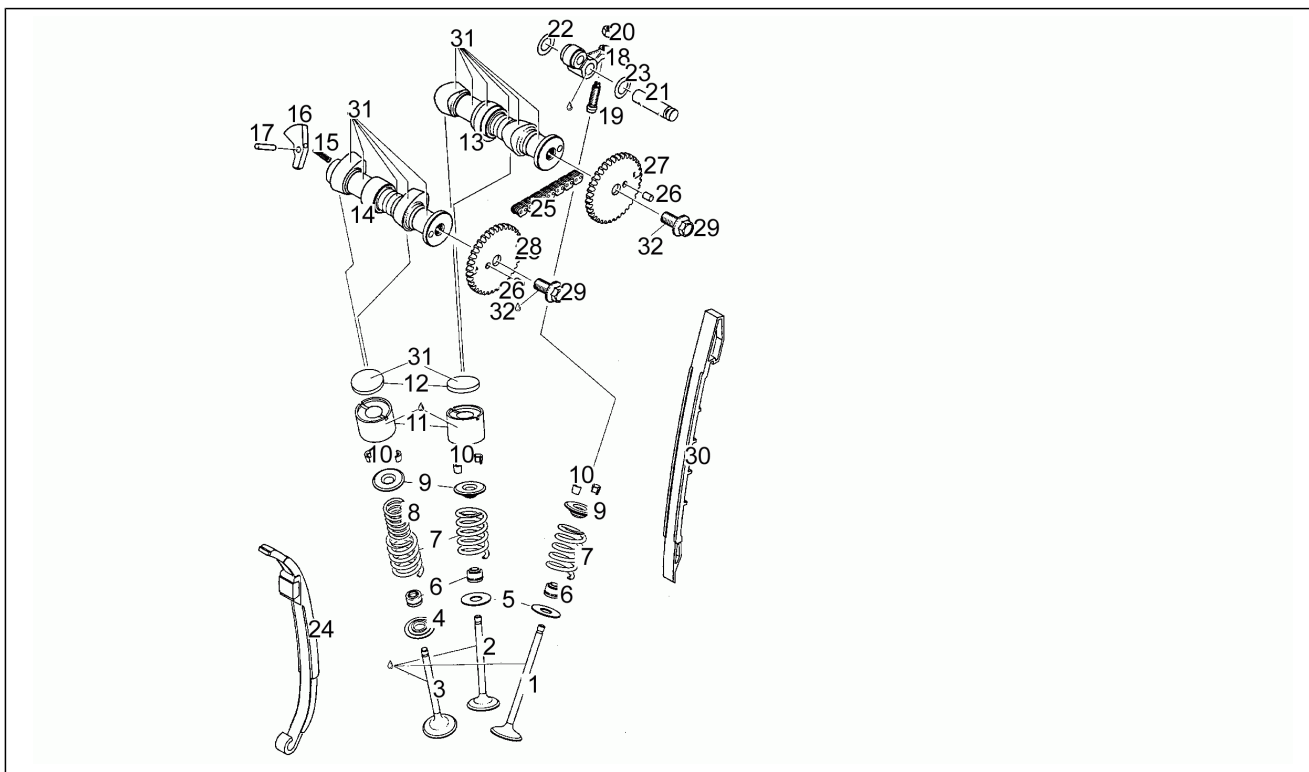

Groupe	Moteur
Code	29
Description	Soupapes T
Révision	1

Pos.	Code	Description	Quant	Variants
12	AP0253567	Plaquette 3,35	1	
12	AP0253568	Plaquette 3,45	1	
12	AP0253569	Plaquette 3,55	1	
12	AP0253910	Plaquette 3,65	1	
13	AP0237095	Arbre à came aspir.	1	
14	AP0237105	Arbre à came échap.	1	
15	AP0239130	Ressort	1	
16	AP0231020	Contrepoids	1	
17	AP0232910	Goupille 5x23,8	1	
18	AP0253605	Culbuteur d'admission	1	
19	AP0240205	Vis	1	
20	AP0242591	Ecrou	1	
21	AP0253530	Culbuteur tige	1	
22	AP0227450	Racleur 12,5/21,5/0,5	1	
23	AP0227455	Rondelle élastique 12,5x21,5x0,5	1	
24	AP0236115	Patin guide-chaîne g	1	
25	AP0297760	Chaîne de distribution	1	
26	AP0232210	Pivot 6x8	2	
27	AP0253522	Engrenage distribution aspir. Z=36	1	
27	AP0253945	Engrenage distribution aspir. Z=36	1	
28	AP0253947	Engrenage distribution échap. Z=36	1	
29	AP0240650	Vis durlok	2	
30	AP0236126	Patin guide-chaîne d	1	
31	AP0297433	Molykote G-N 50gr.	1	
32	AP0899788	Loctite Verte 648 5gr.	1