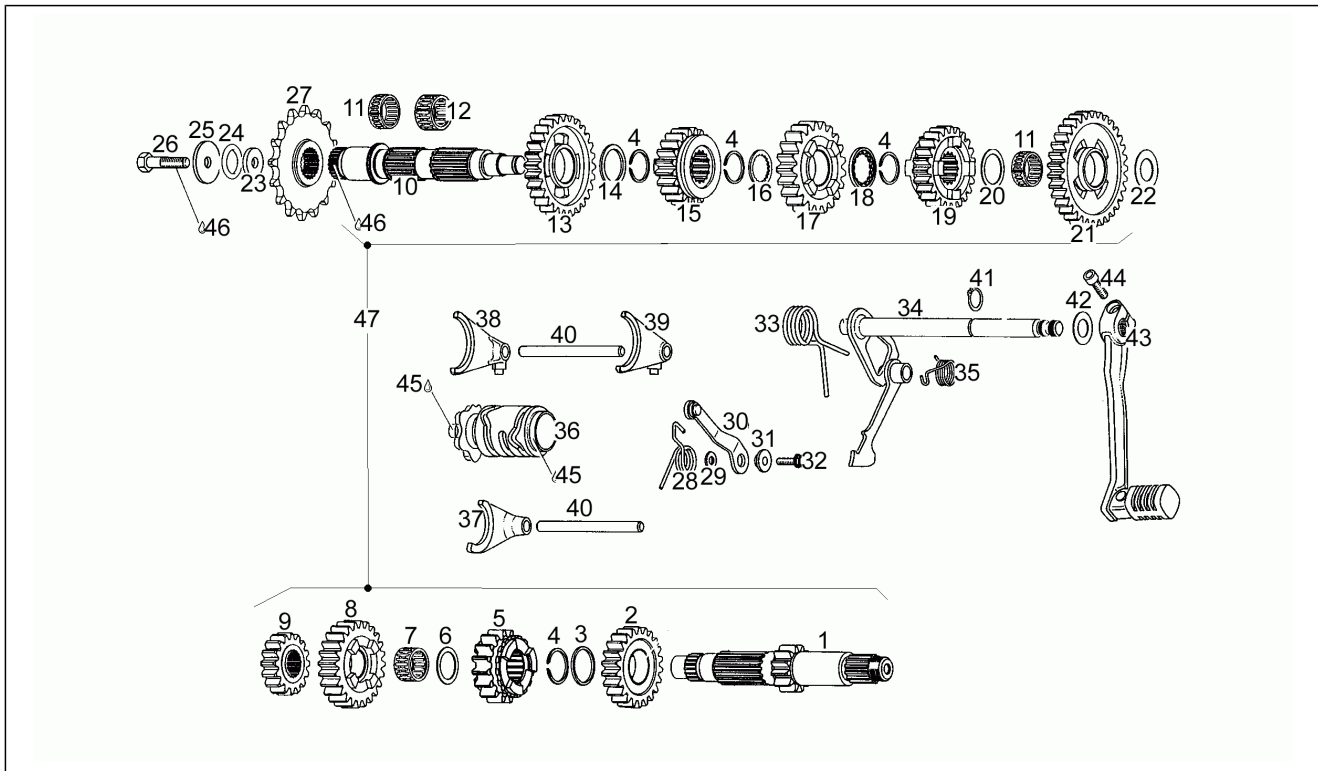

Groupe	Moteur
Code	16
Description	Boîte de vitesses N>S
Révision	1

Pos.	Code	Description	Quant	Variants
27	AP0236155	Pignon	1	
27	AP0236156	Pignon Z=16	1	
27	AP0236157	Pignon Z=17	1	
28	AP0239090	Ressort index	1	
29	AP0244211	Rondelle 6,4	1	
30	AP0248995	Levier index cpl	1	
31	AP0227710	Douille à gradin	1	
32	AP0240580	Vis bride	1	
33	AP0239082	Ressort	1	
34	AP0237155	Arbre sélect+encliq	1	
35	AP0239070	Ressort	1	
36	AP0258105	Desmodromique	1	
37	AP0258030	Fourchette 4-5 v.tà	1	
37	AP0258034	Fourchette 4-5 vitesses	1	
38	AP0258020	Fourchette 2 v.tà	1	
38	AP0258023	Fourchette 2 vitesses	1	
39	AP0258010	Fourchette 1-3 v.tà	1	
39	AP0258013	Fourchette 1-3 vitesses	1	
40	AP0258782	Axe de fourchette	2	
41	AP0945650	Bague seeger d14	1	
42	AP0227400	Racleur	1	
43	AP0248312	Levier boîte de vitesses	1	
44	AP0241930	Vis M6x20	1	
45	AP0297434	Loctite Anti Seize 50ml.15378	1	
46	AP0899785	Loctite violet 221 10cc.	1	
47	AP0281191	Boîte de vitesses cpl.	1