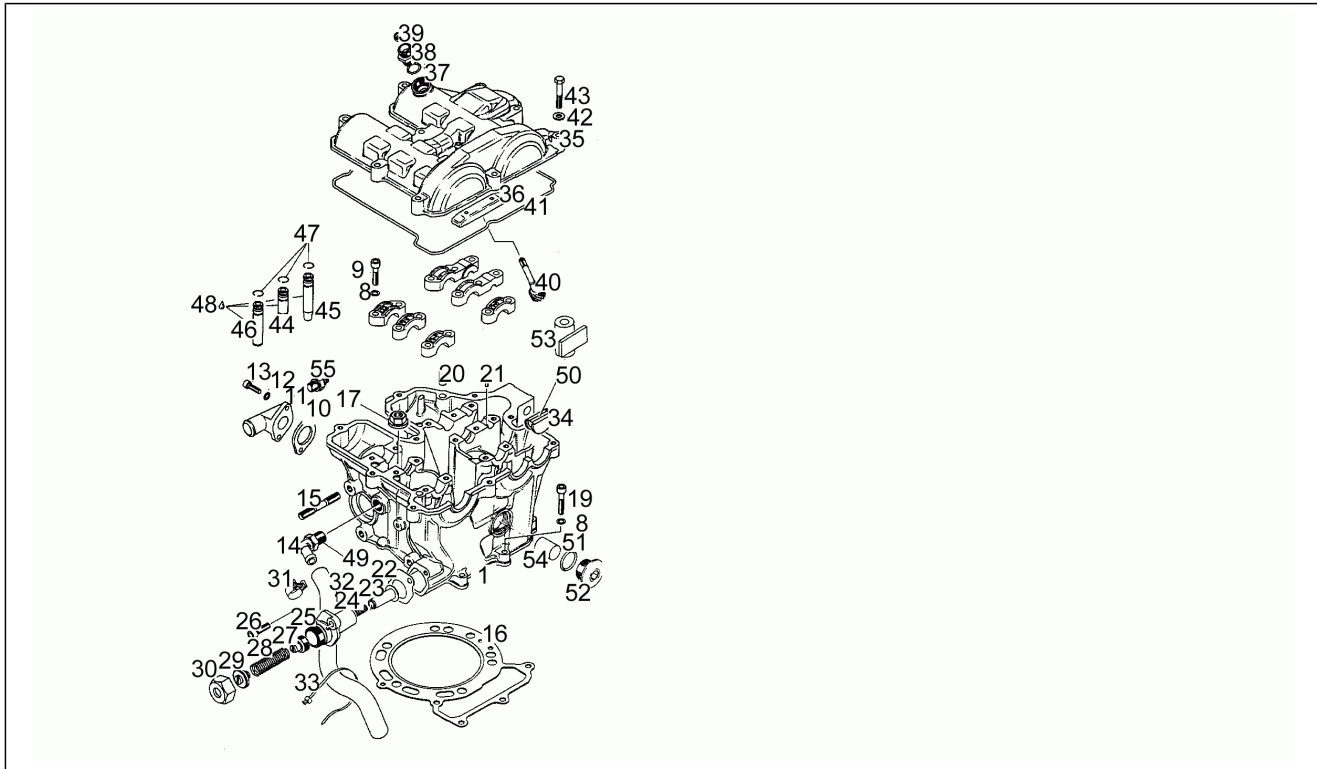

Groupe	Moteur
Code	26
Description	Cylindre - cul - piston N>S
Révision	1

Pos.	Code	Description	Quant	Variants
36	AP0236130	Patin g-chaîne sup.	1	
37	AP0430600	Joint torique 12-1,5 mm	1	
38	AP0241070	Raccord m16x1/m16x1,5	1	
39	AP0930500	Joint spi 6x11x3/4,5	1	
40	AP0237080	Arbre compte-tours	1	
41	AP0230540	Joint torique	1	
42	AP0244211	Rondelle 6,4	9	
43	AP0941121	Vis	9	
44	AP0253591	Guide-soupape aspir.	2	
45	AP0253596	Guide-soupape aspir.	1	
46	AP0253581	Guide-soupape purge	2	
47	AP0245710	Bague seeger 11x1	5	
48	AP0297433	Molykote G-N 50gr.	1	
49	AP0899784	Loctite Orange 574	1	
50	AP0297385	Silastic 732RTV 100gr.	1	
51	AP0430782	Joint torique 23,3x2,4	1	
52	AP0241370	Bouchon m24x1	1	
53	AP0247955	Caoutchouc	1	
54	AP0260310	Caoutchouc	1	
55	AP0222420	Défect. température	1