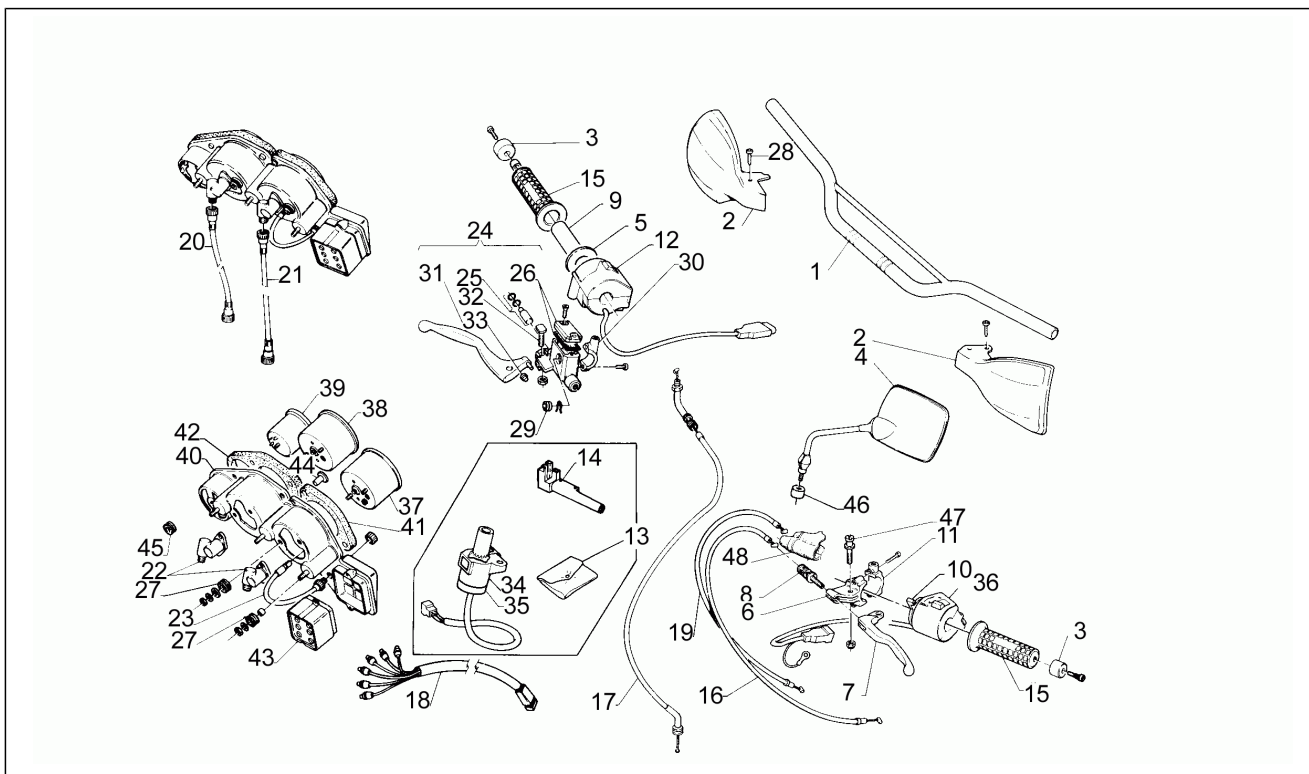

Groupe	Chassis
Code	8
Description	Guidon - Commandes
Révision	1

Pos.	Code	Description	Quant	Variants
16	AP8114296	Câble embrayage	1	
17	AP8114162	Câble gaz	1	
18	AP8112813	Câblage tableau de bord	1	
19	AP8114191	Câble starter	1	
20	AP8114190	Câble compte-tours	1	
20	AP8114329	Câble compte-tours	1	
21	AP8114192	Câble compteur km	1	
21	AP8114282	Câble compteur km	1	
22	AP8102218	Renv.instr.tabl.bord	2	
23	AP8112670	Réglage câble	1	
24	AP8113331	Maît. cyl. frein AV	1	
24	AP8113584	Maît. cyl. frein AV	1	
24	AP8113620	Maît. cyl. frein AV	1	
25	AP8118258	Kit révision pompe	1	
26	AP8113672	Couvercle pompe	1	
27	AP8112599	Caoutchouc *	2	
28	AP8152078	Vis TB spéciale M6	2	
29	AP8113063	Hublot pompe frein	1	
30	AP8113203	Cavalier levier frein	1	
31	AP8118208	Levier frein avant	1	
31	AP8118416	Levier frein avant	1	
32	AP8113058	Pivot levier frein	1	
33	AP8113273	Tampon	1	
33	AP8113522	Tampon levier frein avant	1	
34	AP8112710	Bloc démarreur-bloc	1	
35	AP8112802	Câblage commutateur	1	
36	AP8124173	Dévio gche+câbl.	1	
37	AP8112727	Compteur kilométrique d.80	1