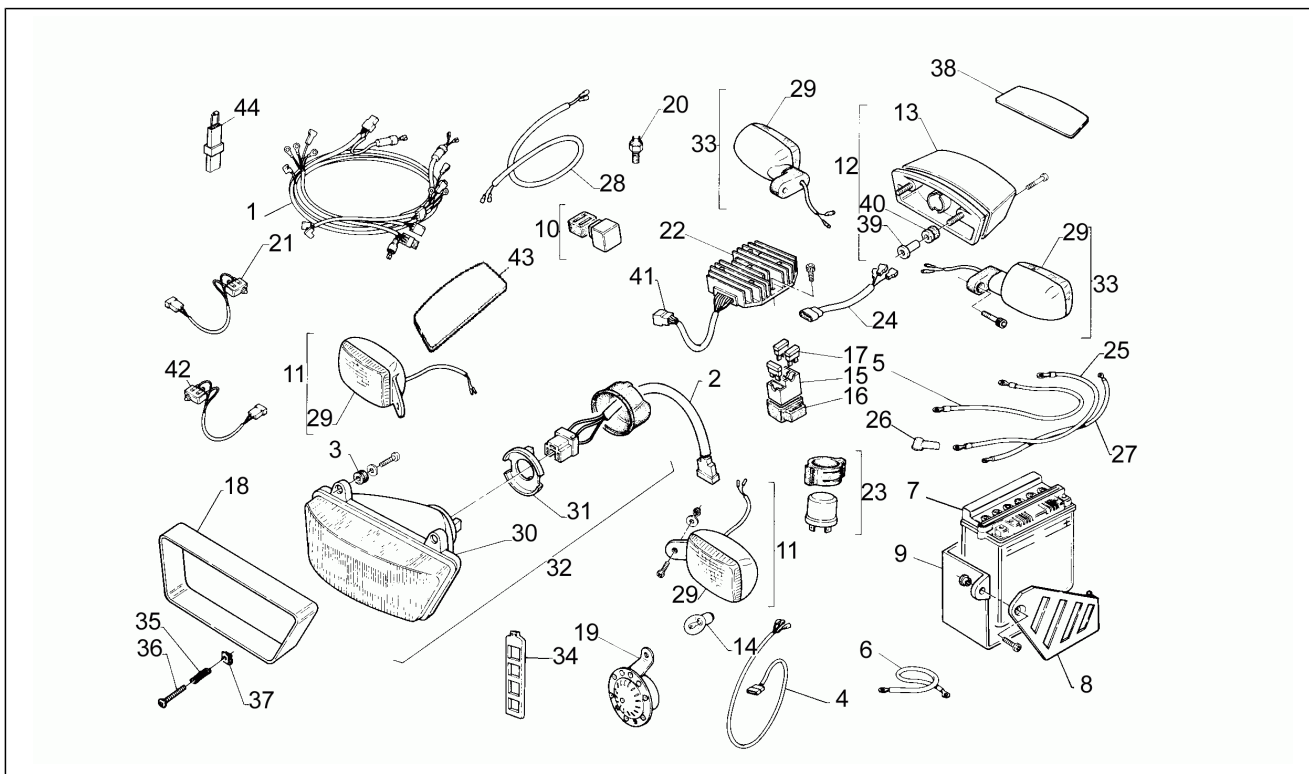

Groupe	Chassis
Code	7
Description	Circuit électrique
Révision	1

Pos.	Code	Description	Quant	Variants
24	AP8112845	Câblage feu AR	1	
24	AP8124337	Câblage feu AR	1	
25	AP8112833	Câblage batterie fusibles	1	
26	AP8120218	Capuchon borne	1	
27	AP8112832	Câblage masse-batterie	1	
28	AP8112831	Câblage interr. Stop	1	
29	AP8112756	Vitre clignotant	4	
30	AP8112749	Groupe optique	1	
31	AP8112792	Porte-ampoule	1	
32	AP8112822	Groupe optique	1	
32	AP8124189	Phare avant	1	
33	AP8112687	Indicateur direction	2	
34	AP8120669	Plaque	1	
35	AP8121798	Res. hélic. compr *	1	
36	AP8221035	Vis CB	5	
37	AP8102714	Clip pour vis taraud D4,2	1	
38	AP8211875	Décalque feux AR	1	
39	AP8121790	Douille en "T" *	2	
40	AP8120223	Caoutchouc *	2	
41	AP8112254	Bloc 3 vie	1	
42	AP8112996	Interruttore frizione	1	
43	AP8135965	Ressort support	1	
44	AP8212588	Diode de sécurité	1