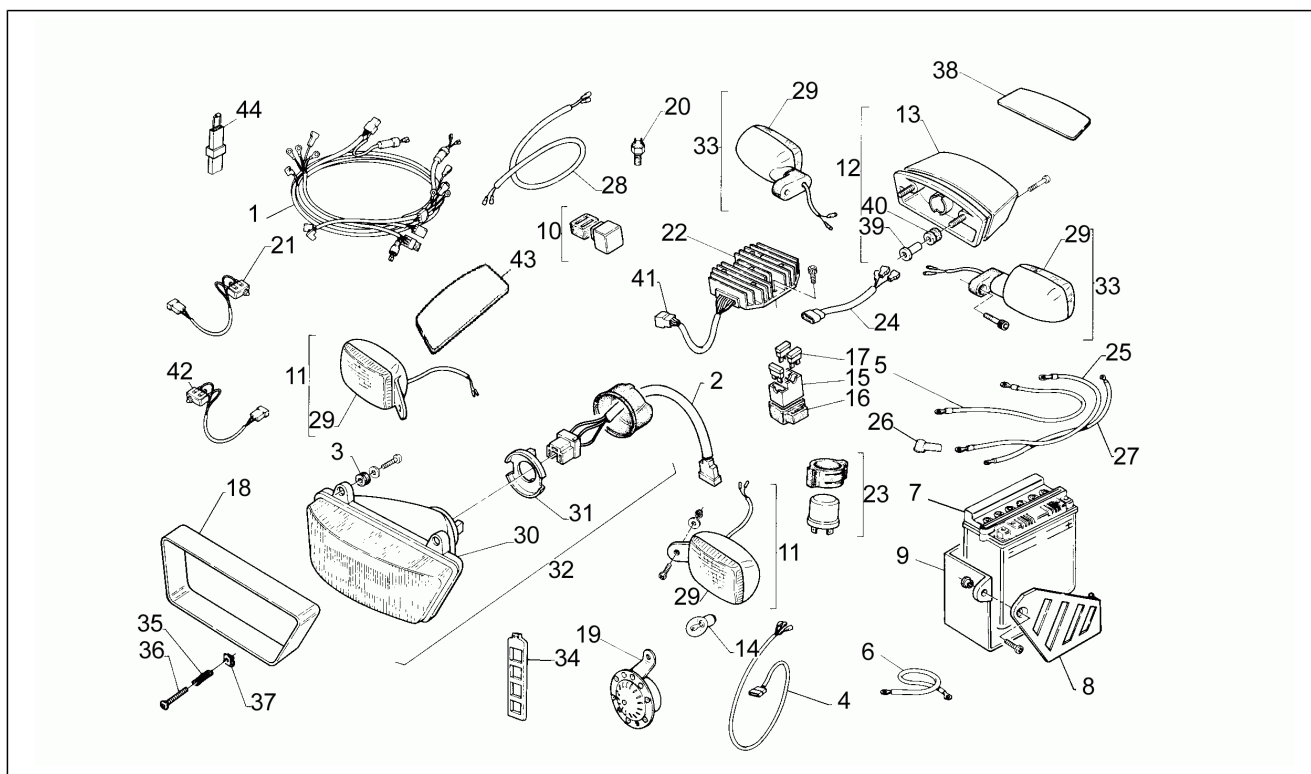

Groupe	Chassis
Code	7
Description	Circuit électrique
Révision	1

Pos.	Code	Description	Quant	Variants
1	AP8112546	Câblage principal	1	
1	AP8124336	Câblage principal	1	
2	AP8112770	Câblage feu AV	1	
3	AP8120030	Caoutchouc *	1	
4	AP8112857	Câblage batterie-relais	1	
5	AP8112830	Câblage relais-démarr.	1	
6	AP8112829	Câblage masse-batterie	1	
7	AP8112912	Batterie YB14L-A2	1	
8	AP8131413	Bride	1	
8	AP8138641	Bride	1	
9	AP8131412	Boîtier batterie	1	
10	AP8124235	Clignotement	1	
11	AP8112818	Clignotant AV	2	
12	AP8112812	Feu arrière	1	
13	AP8112814	Glace phare AR	1	
14	AP8112854	Lampe (ou Ampoule)	4	
15	AP8120754	Caoutchouc p-fusibles	1	
16	AP8112811	Caoutchouc p-fusibles	1	
17	AP8112176	Fusible 15A	3	
18	AP8115438	Décalque feux AV	1	
19	AP8112500	Klaxon	1	
19	AP8124007	Klaxon	1	
20	AP8124479	Interrupteur stop	1	
21	AP8212196	Interr.stop AV+câbl.	1	
22	AP8112906	Régulateur de tension	1	
22	AP8112941	Régulateur de tension	1	
23	AP8112759	Relais démarrage	1	
23	AP8112927	Relais 12V-150A	1