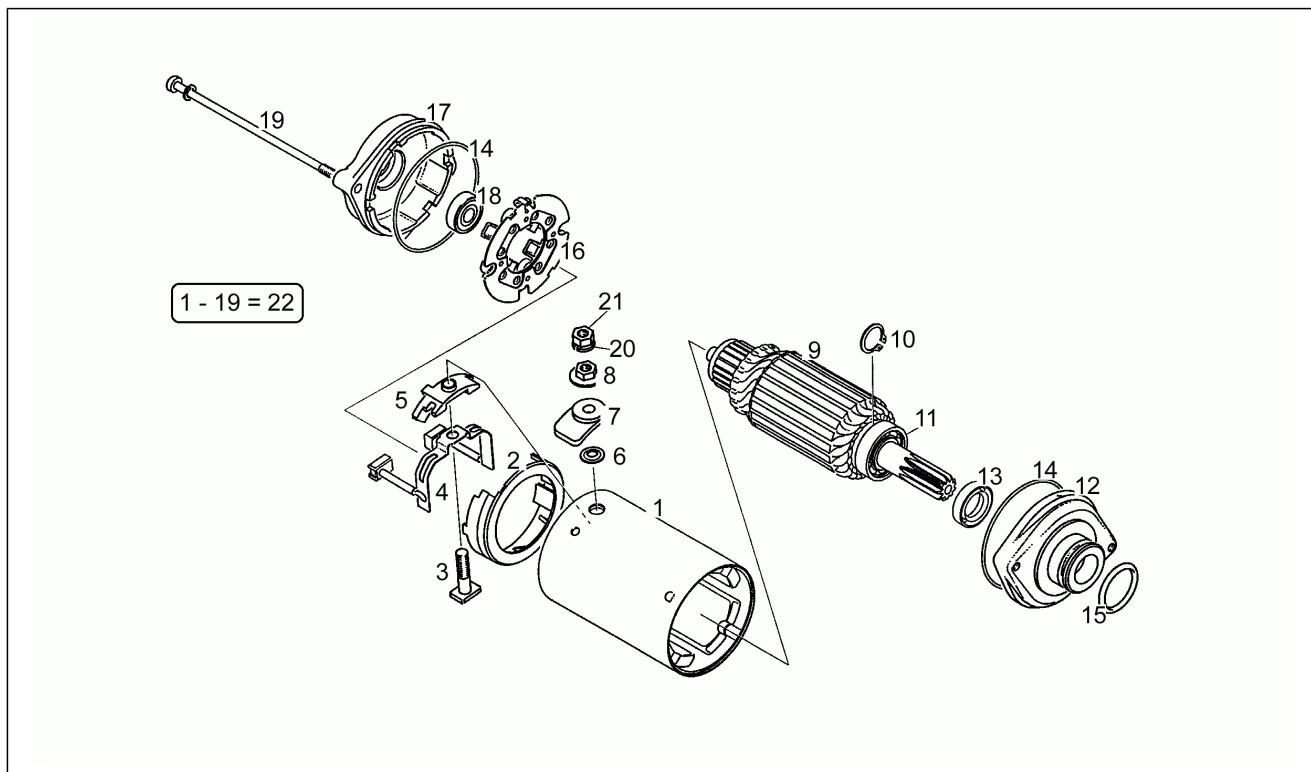

Groupe	Moteur
Code	25
Description	Démarrreur
Révision	1

Pos.	Code	Description	Quant	Variants
1	AP0264154	Stator complet	1	
2	AP0260990	Plaquette	1	
3	AP0264580	Vis	1	
4	AP0264182	Brosse carbone	1	
5	AP0260815	Douille isolante	1	
6	AP0250540	Joint	1	
7	AP0260805	Douille isolante	1	
8	AP0242785	Ecrou M6	1	
9	AP0264145	Rotor cpl.	1	
10	AP0945840	Bague seeger 15 mm	1	
11	AP0232260	Roulement à billes 6002Z	1	
12	AP0264157	Support	1	
13	AP0250130	Joint spi 15x24x5	1	
14	AP0850500	Joint torique 62x1,5	2	
15	AP0250140	Joint torique 24,4x3,1	1	
16	AP0264035	Porte-brosses complet	1	
17	AP0264177	Support	1	
18	AP0932775	Roulement à billes 608RS	1	
19	AP0241135	Vis spéciale	2	
20	AP0945751	Rondelle fendue a6	1	
21	AP0242211	Ecrou M6	1	
22	AP0294351	Démarrreur cpl.	1