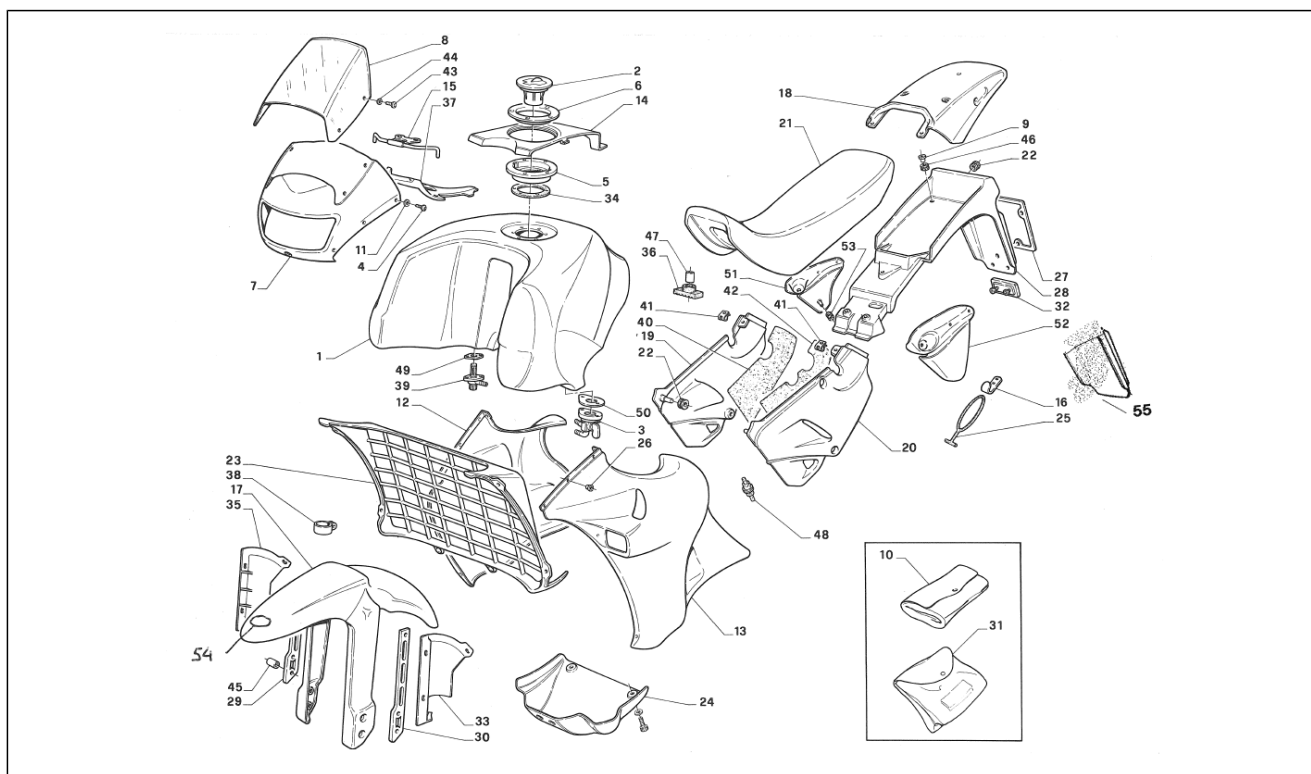

Groupe	Chassis
Code	1
Description	Carrosserie
Révision	1

Pos.	Code	Description	Quant	Variants
17	AP8126503	Garde-boue avant peint rouge	1	
17	AP8126539	Garde-boue AV bleu	1	
18	AP8126370	Garde-boue ar.p.violet	1	
18	AP8126375	Garde-boue arrière rouge	1	
18	AP8126407	Garde-boue arrière gris	1	
18	AP8126410	Garde-boue ar.v.jaune	1	
18	AP8126448	Garde-boue arrière bleu	1	
18	AP8126455	Garde-boue arrière rouge	1	
18	AP8126478	Garde-boue arrière noir	1	
18	AP8126504	Garde-boue arrière rouge	1	
18	AP8126542	Garde-boue arrière bleu	1	
19	AP8131664	Flanc droit p.noir/violet	1	
19	AP8131689	Flanc droit p.blanc/rouge	1	
19	AP8131852	Flanc droit p.gris/noir	1	
19	AP8131862	Flanc droit p.gris/violet	1	
19	AP8138096	Flanc D, bleu	1	
19	AP8138137	Flanc D, rouge	1	
19	AP8138270	Flanc D, noir	1	
19	AP8138441	Flanc D, rouge	1	
19	AP8138670	Flanc D, bleu	1	
20	AP8131666	Flanc gauche p.noir/violet	1	
20	AP8131690	Flanc gauche p.blanc/rouge	1	
20	AP8131853	Flanc gauche p.gris/noir	1	
20	AP8131863	Flanc gauche p.gris/jaune	1	
20	AP8138097	Flanc G, bleu	1	
20	AP8138138	Flanc G, rouge	1	
20	AP8138272	Flanc G, noir	1	
20	AP8138442	Flanc G, rouge	1