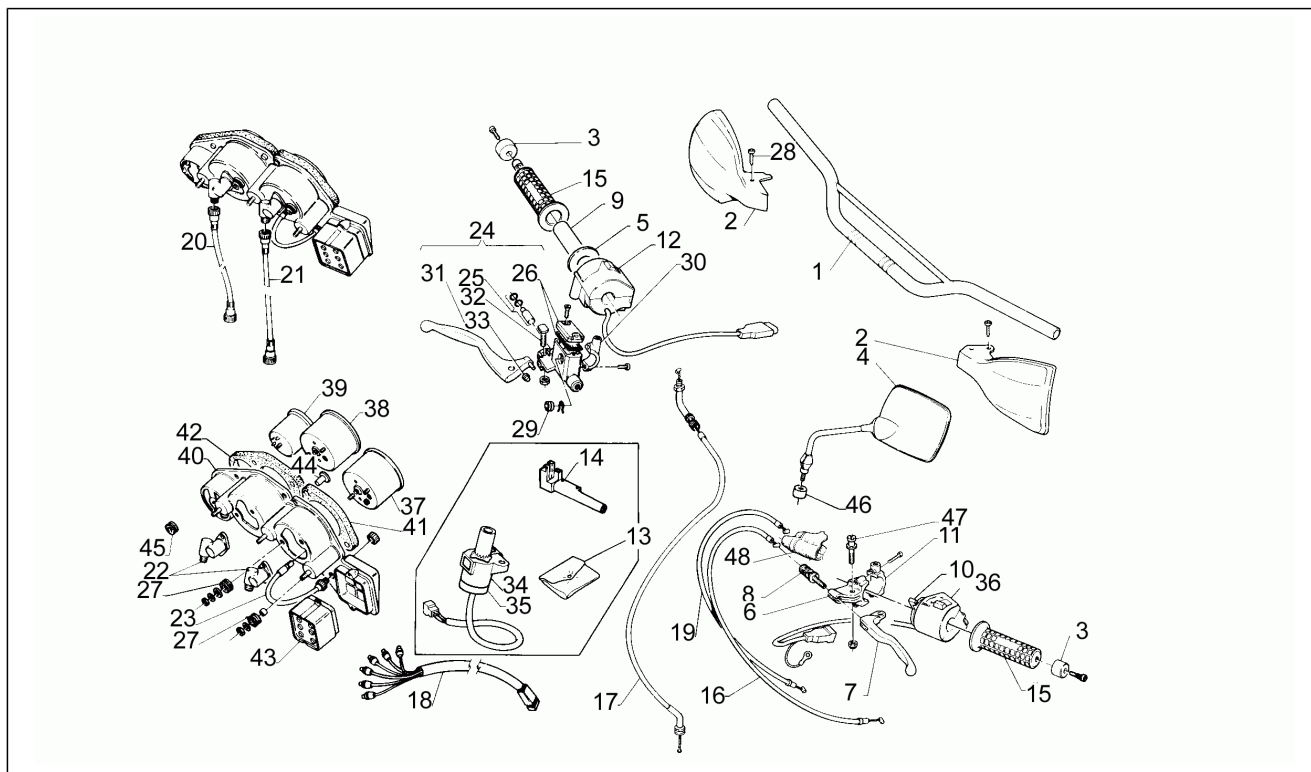

Groupe	Chassis
Code	8
Description	Guidon - Commandes
Révision	1

Pos.	Code	Description	Quant	Variants
37	AP8124177	Compteur kilométrique MPH	1	
38	AP8112607	Compte-tours d.80	1	
39	AP8112608	Thermomètre eau d.52	1	
40	AP8102505	Base support instruments	1	
40	AP8131870	Base support instruments	1	
41	AP8112593	Rembourrage pour tachymètre	1	
42	AP8112592	Rembourrage pour compteur km	1	
43	AP8131542	Porte-témoins	1	
44	AP8112601	Tige fixation éponge	1	
45	AP8112600	Caoutchouc *	1	
46	AP8121828	Douille entretoise	1	
47	AP8118201	Vis levier embrayage	1	
48	AP8113204	Cache-levier	1