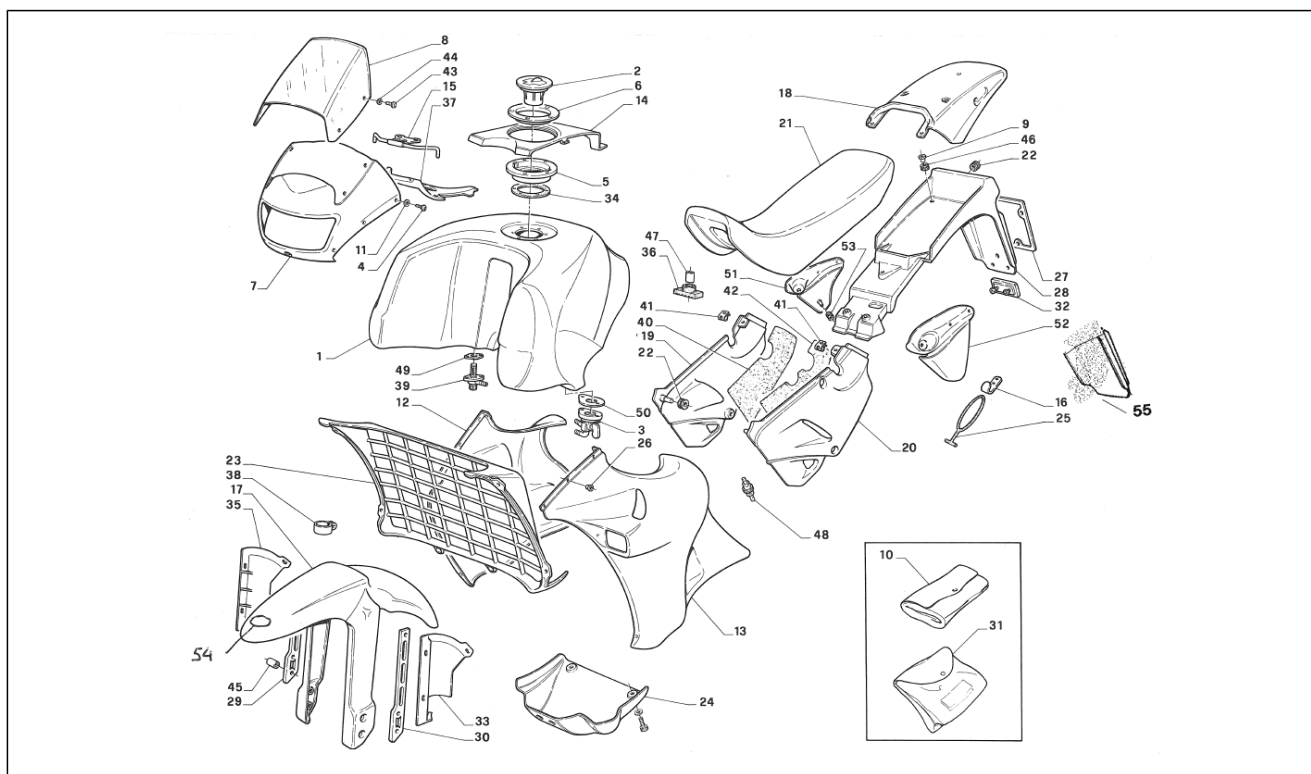

Groupe	Chassis
Code	1
Description	Carrosserie
Révision	1

Pos.	Code	Description	Quant	Variants
1	AP8131341	Réservoir essence	1	
2	AP8102228	Bouchon essence, chr.	1	
3	AP8101974	Robinet essence	1	
4	AP8152268	Vis	7	
5	AP8121840	Tubulure allongée	1	
6	AP8102361	Bague bouchon	1	
7	AP8131668	Coupole, rouge	1	
7	AP8131691	Coupole p.violet	1	
7	AP8131856	Coupole, gris	1	
7	AP8131866	Coupole, jaune	1	
7	AP8138098	Coupole, bleu	1	
7	AP8138133	Coupole, rouge	1	
7	AP8138437	Coupole, rouge	1	
7	AP8138642	Coupole, noir	1	
7	AP8138664	Coupole, bleu	1	
8	AP8130843	Pare-brise	1	
9	AP8221023	Douille en "T" *	2	
10	AP8102170	Trousse à outils	1	
11	AP8120591	Rondelle 10x5,3x1*	7	
12	AP8131669	Carène droite p.noir/rouge	1	
12	AP8131692	Carène droite p.blanc/violet	1	
12	AP8131857	Carène droite p.noir/violet	1	
12	AP8131867	Carène droite p.gris	1	
12	AP8138099	Carène droite p.bleu foncé	1	
12	AP8138134	Carène droite p.rouge	1	
12	AP8138438	Carène droite p.rouge	1	
12	AP8138643	Carène droite p.noir	1	
12	AP8138665	Carène droite p.bleu foncé	1