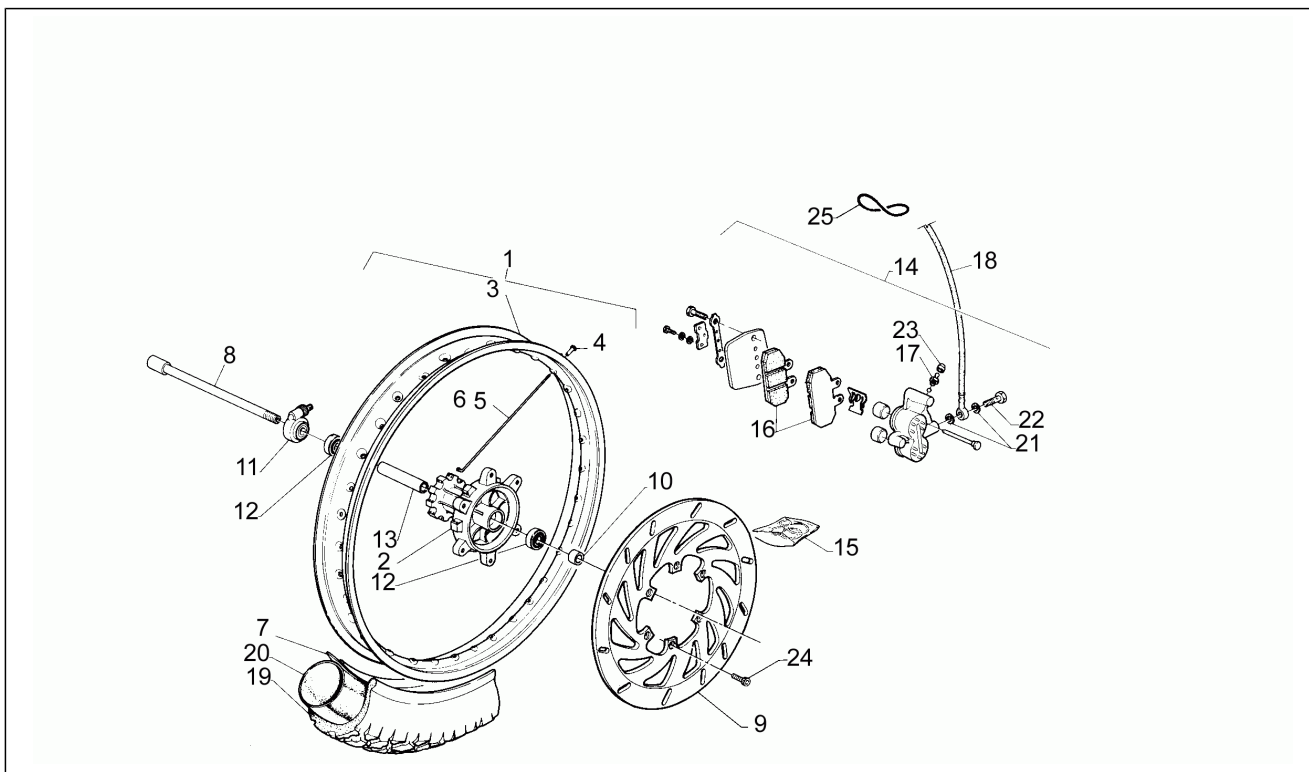

Groupe	Chassis
Code	9
Description	Roue Av.
Révision	1

Pos.	Code	Description	Quant	Variants
1	AP8108576	Roue AV cpl	1	
1	AP8108688	Roue AV nue	1	
2	AP8125542	Moyeu avant nu	1	
3	AP8108469	Jante D19"	1	
3	AP8108655	Jante av.or 19"	1	
4	AP8108672	Nipples D3,5	36	
5	AP8108600	Rayon avant dte	18	
6	AP8108366	Rayon avant gche	18	
7	AP8109096	Flap roue avant 19"	1	
8	AP8125543	Axe de roue AV	1	
9	AP8113465	Disque frein avant	1	
9	AP8113485	Disque frein avant inox D300	1	
10	AP8125576	Entretoise	1	
11	AP8102176	Renvoi compteur km	1	
12	AP8110045	Roulement moyeu D17x40x12	2	
13	AP8125604	Entretoise moyeu avant	1	
14	AP8113479	Pince frein AV	1	
14	AP8113482	Pince frein AV d.30/32	1	
15	AP8113455	Kit révision pince	1	
16	AP8113456	Plaquettes-paire	1	
16	AP8113627	Plaquettes-paire	1	
17	AP8113549	Purge air	1	
17	AP8213108	Purge air	1	
18	AP8113464	Tube frein AV	1	
18	AP8113484	Tube frein AV	1	
18	AP8113493	Tube frein AV	1	
18	AP8113582	Tube frein AV	1	
19	AP	[...]	1