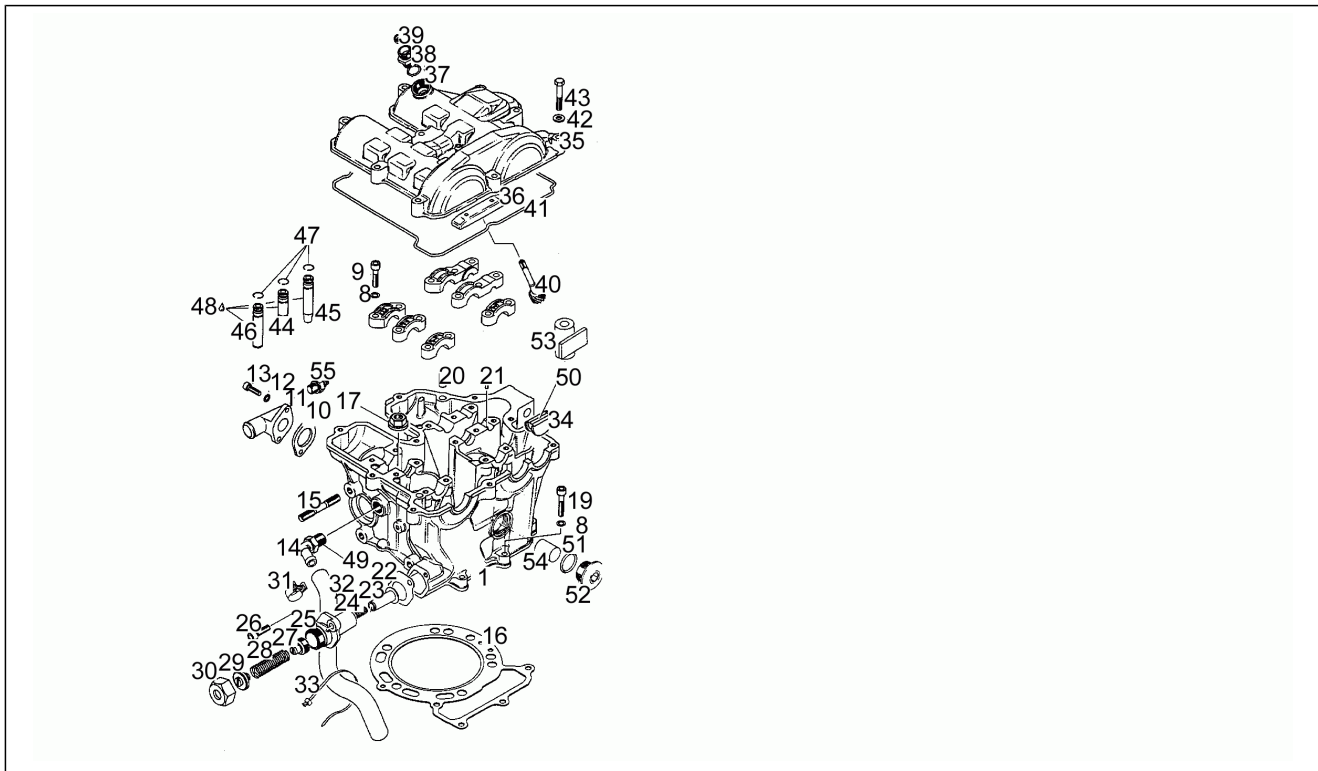

Groupe	Moteur
Code	26
Description	Cylindre - cul - piston N>S
Révision	1

Pos.	Code	Description	Quant	Variants
1	AP0223529	Tête cylindre	1	
8	AP0945751	Rondelle fendue a6	17	
9	AP0840861	Vis M6x25	14	
10	AP0250025	Joint	1	
11	AP0222226	Raccord angulaire	1	
12	AP0945750	Rondelle fendue a5	2	
13	AP0240181	Vis	2	
14	AP0922245	Raccord angulaire	1	
15	AP0240360	Vis sans tête	4	
16	AP0230602	Joint	1	
17	AP0242851	Ecrou	5	
19	AP0840880	Vis M6x30	3	
20	AP0229290	Goupille 8x16	1	
21	AP0232990	Goupille 3x9,8	1	
22	AP0250980	Joint	1	
23	AP0236100	Douille	1	
24	AP0239310	Ressort	1	
25	AP0236081	Corps galet tendeur	1	
26	AP0840401	Vis	2	
27	AP0229330	Vis réglage int. m18x2,5	1	
28	AP0239180	Ressort	1	
29	AP0229320	Vis réglage ext.	1	
30	AP0242840	Ecrou m24x1	1	
31	AP0251010	Collier d16,5	2	
32	AP0260141	Tuyau 240 mm	1	
33	AP0251920	Collier	1	
34	AP0260961	Bouchon	3	
35	AP0210674	Couvercle soupapes	1