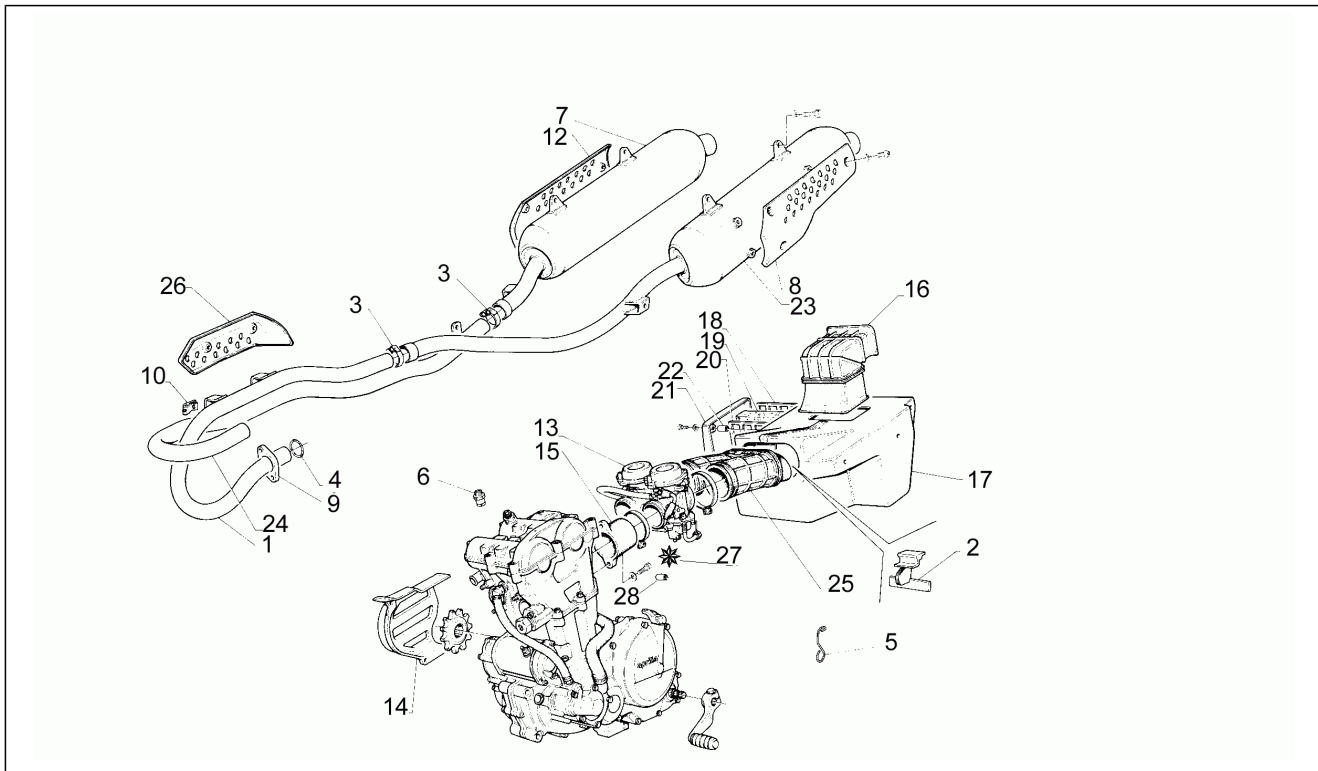

Groupe	Chassis
Code	6
Description	Groupe echappement
Révision	1

Pos.	Code	Description	Quant	Variants
1	AP8119275	Tuyau cpl.gauche noir	1	
2	AP8131703	Séparateur manchon	1	
3	AP8102737	Collier 31-34	2	
4	AP8119218	Joint échappement	2	
5	AP8120802	Guide-câble	1	
6	AP8101446	Thermistor	1	
7	AP8119305	Pot droit	1	
7	AP8119340	Pot droit	1	
7	AP8119419	Pot droit	1	
8	AP8119277	Protection silenc.gche	1	
8	AP8119386	Protection silenc.gche	1	
9	AP8135304	Bride fix.tuy.chr.noir	2	
10	AP8102046	Clip	5	
12	AP8119197	Protection silenc.dte	1	
12	AP8119385	Protection silenc.dte	1	
13	AP8106250	Carburateur	1	
13	AP8106404	Carburateur	1	
14	AP8138366	Carter pignon, alu	1	
15	AP8106523	Collecteur aspiration	2	
16	AP8120524	Manchon d'aspiration	1	
17	AP8130804	Base corps filtre	1	
18	AP8130991	Grille corps filtre AR	1	
19	AP8117068	Filtre air	1	
20	AP8130992	Grille corps filtre avant	1	
21	AP8130805	Couvercle corps filtre	1	
22	AP8221009	Insert	4	
23	AP8119306	Pot gauche	1	
23	AP8119342	Pot gauche	1