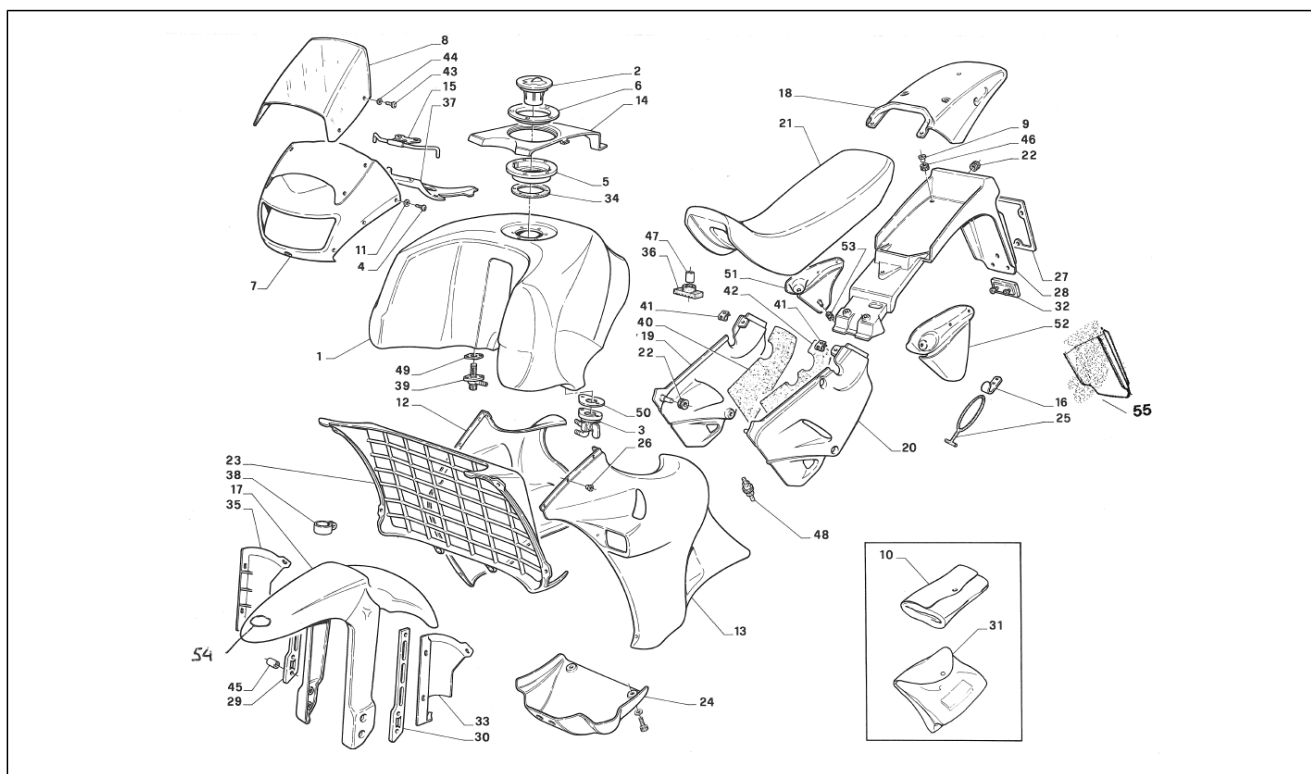

Groupe	Chassis
Code	1
Description	Carrosserie
Révision	1

Pos.	Code	Description	Quant	Variants
13	AP8131670	Carène gauche p.noir	1	
13	AP8131693	Carène gauche p.blanc/violet	1	
13	AP8131858	Carène gauche p.noir/violet	1	
13	AP8131868	Carène gauche p.gris	1	
13	AP8138100	Carène gauche p.bleu foncé	1	
13	AP8138135	Carène gauche p.rouge	1	
13	AP8138439	Carène gauche p.rouge	1	
13	AP8138644	Carène gauche p.noir	1	
13	AP8138666	Carène gauche p.bleu foncé	1	
14	AP8131671	Couv.réservoir p.noir	1	
14	AP8131694	Couv.réservoir p.blanc	1	
14	AP8131859	Couv.réservoir p.noir	1	
14	AP8131869	Couv.réservoir p.gris	1	
14	AP8138101	Couv.réservoir p.bleu foncé	1	
14	AP8138136	Couv.réservoir p.rouge	1	
14	AP8138440	Couv.réservoir p.rouge	1	
14	AP8138645	Couv.réservoir p.noir	1	
14	AP8138667	Couv.réservoir p.bleu foncé	1	
15	AP8135422	Protection bloque-direction	1	
15	AP8138124	Protection bloque-direction	1	
16	AP8101313	Crochet batterie	1	
17	AP8126369	Garde-boue AV noir	1	
17	AP8126374	Garde-boue avant blanc	1	
17	AP8126406	Garde-boue AV noir	1	
17	AP8126409	Garde-boue avant peint gris	1	
17	AP8126447	Garde-boue AV bleu	1	
17	AP8126454	Garde-boue avant peint rouge	1	
17	AP8126477	Garde-boue AV noir	1