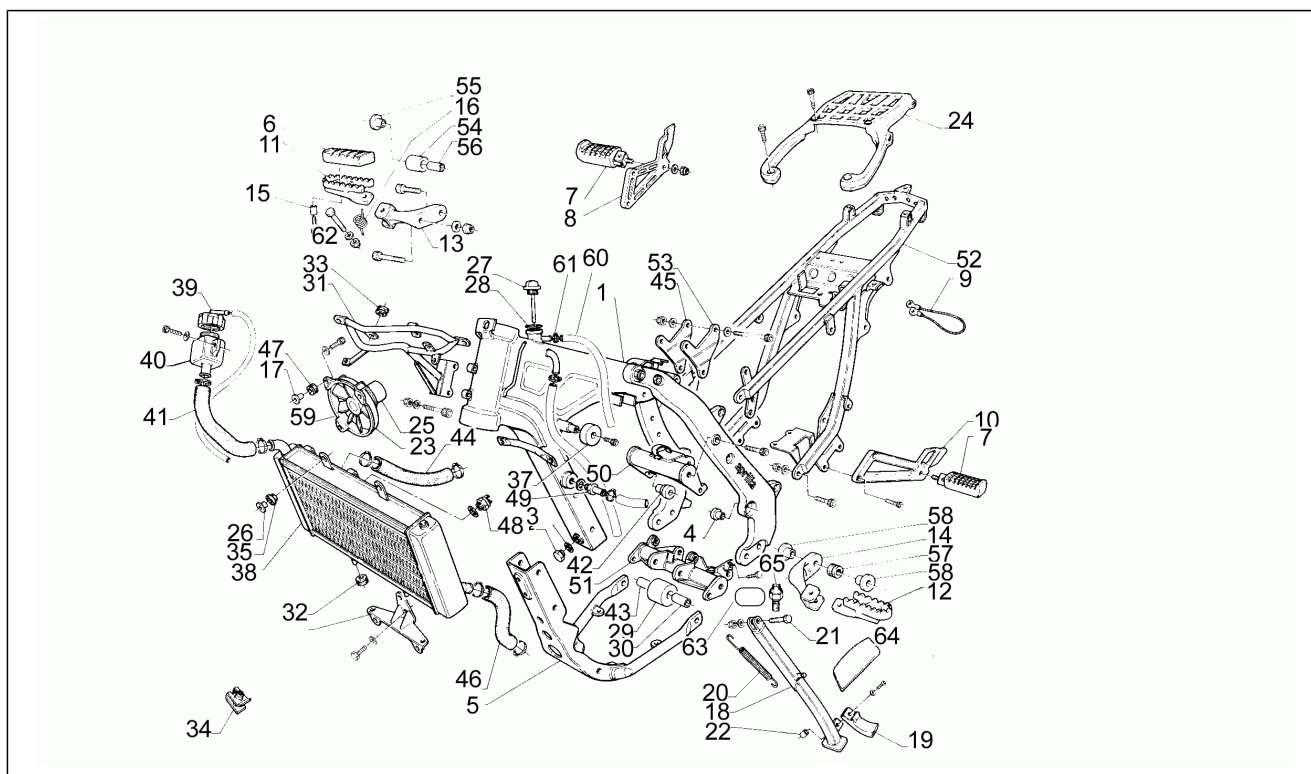

Groupe	Chassis
Code	11
Description	Chassis
Révision	1

Pos.	Code	Description	Quant	Variants
1	AP8135453	Châssis complet	1	
1	AP8135890	Châssis p.bronze	1	
1	AP8135993	Châssis p.bronze	1	
2	AP8152252	Vis bride M8x20	1	
2	AP8152264	Vis bride M8x25	1	
3	AP8121862	Rondelle D8x16x1,5	1	
4	AP8121150	Douille 18mm	1	
5	AP8135172	Berceau p.gris	1	
5	AP8135853	Berceau p.bronze	1	
5	AP8135952	Berceau p.bronze	1	
6	AP8120766	Caoutchouc repose-pieds	2	
6	AP8120831	Caoutchouc repose-pieds	2	
7	AP8135318	R-pied pass.-paire	1	
7	AP8135874	R-pied pass.-paire	1	
8	AP8132588	Support r-p. D pass.	1	
8	AP8135824	Support droite	1	
9	AP8201298	Câble accrochage casque	1	
10	AP8132659	Support r-p. G pass.	1	
10	AP8135825	Support gauche	1	
11	AP8135397	Couvercle rep-pieds pass.D	1	
11	AP8135790	Couvercle rep-pieds pass.D	1	
12	AP8135398	Couvercle rep-pieds pass.G	1	
12	AP8135487	Couvercle rep-pieds pass.G	1	
12	AP8135791	Couvercle rep-pieds pass.G	1	
13	AP8135756	Sup.pl.pilote dte	1	
14	AP8135474	Sup.pl.pilote gche	1	
14	AP8135755	Sup.pl.pilote gche	1	
15	AP8221007	Entretoise 6,5X10X11*	2