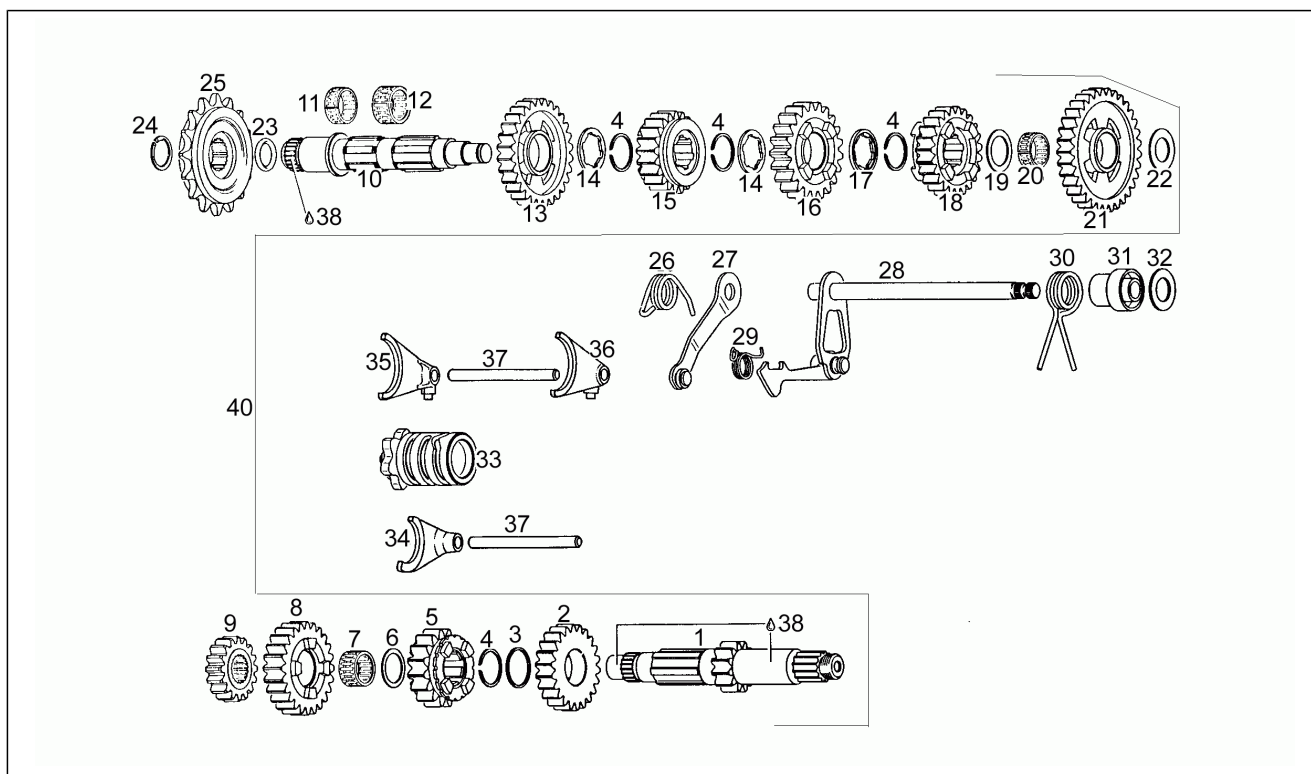

Groupe	Moteur
Code	17
Description	Boîte de vitesses T
Révision	1

Pos.	Code	Description	Quant	Variants
1	AP0220232	Arbre primaire Z=12	1	
2	AP0234712	Engr. 4e sur prim. Z=22	1	
3	AP0227825	Racleur 25,6/28,5/1,5	1	
4	AP0445300	Bague seeger d25	4	
5	AP0634330	Engr. 3e sur prim. Z=16	1	
6	AP0227445	Racleur 21,2/27,5/1	1	
7	AP0232805	Cage à rouleaux 21x25x13	1	
8	AP0234720	Engr. 5e sur prim. Z=24	1	
9	AP0234670	Engr. 2e sur prim. Z=16	1	
10	AP0220220	Arbre secondaire	1	
11	AP0232520	Cage à rouleaux 22x26x10	1	
12	AP0232530	Cage à rouleaux 22x26x13	1	
13	AP0634300	Engr. 2e sur sec. Z=28	1	
14	AP0627051	Racleur	2	
15	AP0634340	Engr. 5e sur sec. Z=21	1	
16	AP0234700	Engr. 3e sur sec. Z=21	1	
17	AP0627061	Bague	1	
18	AP0634350	Engr. 4e sur sec. Z=23	1	
19	AP0244100	Racleur 21,2/30/1	1	
20	AP0232742	Cage à rouleaux 21x25x10	1	
21	AP0634290	Engr. 1e sur sec. Z=33	1	
22	AP0227430	Racleur 17,2/30/1	1	
23	AP0430460	Joint torique 18x3,5	1	
24	AP0245650	Bague seeger AV 20	1	
25	AP0236336	Pignon Z=16	1	
26	AP0239095	Ressort index	1	
27	AP0248345	Levier index cpl	1	
28	AP0237927	Arbre chang.+harp. cpl	1