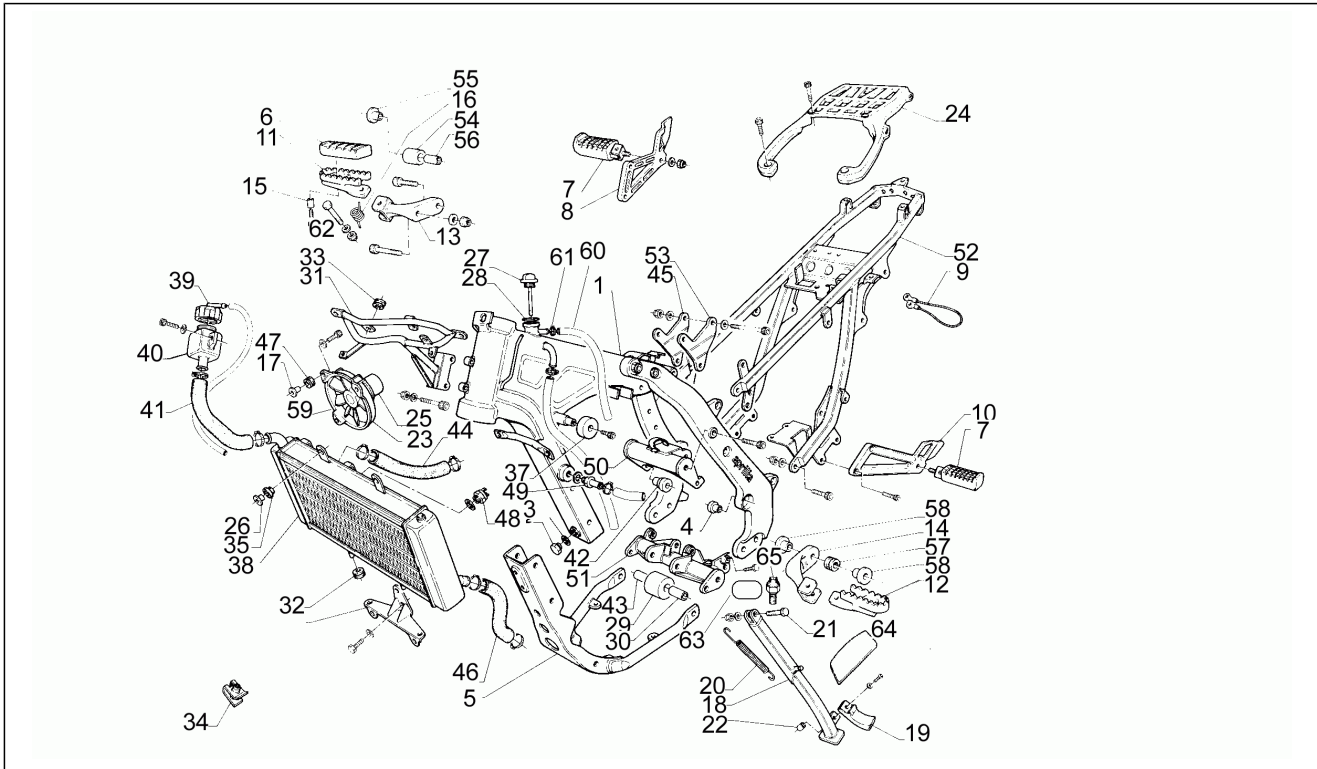

Groupe	Chassis
Code	11
Description	Chassis
Révision	1

Pos.	Code	Description	Quant	Variants
35	AP8101372	Silentbloc	2	
36	AP8134239	Support inf. radiateur	1	
37	AP8201124	Caoutchouc *	2	
38	AP8102197	Radiateur	1	
39	AP8201463	Bouchon radiateur+ reniflard	1	
40	AP8131740	Vase d'expansion	1	
41	AP8120833	Tube rempl. radiat.	1	
42	AP8121156	Douille	1	
43	AP8121805	Entretoise 8,2x14x49,5	1	
44	AP8120672	Tuyau retour eau	1	
45	AP8134190	Plaq.fix.sup.mot.dte	1	
46	AP8120673	Tuyau retour eau	1	
47	AP8120223	Caoutchouc *	3	
48	AP8112677	Thermostateur	1	
49	AP8102392	Filtre huile + tuyau	1	
50	AP8135179	Support amortisseur	1	
51	AP8135177	Support bielle double	1	
51	AP8135945	Support bielle double	1	
52	AP8135175	Tige de selle p.gris	1	
52	AP8135851	Tige de selle p.bronze	1	
52	AP8135949	Tige de selle p.bronze	1	
53	AP8134234	Plaq fix sup.mot.gche	1	
54	AP8121092	Entretoise *	1	
55	AP8221026	Douille	1	
56	AP8101108	Entretoise *	1	
57	AP8120770	Caoutchouc repose-pieds	2	
58	AP8121839	Douille entretoise	2	
59	AP8135446	Protection ventilateur	1