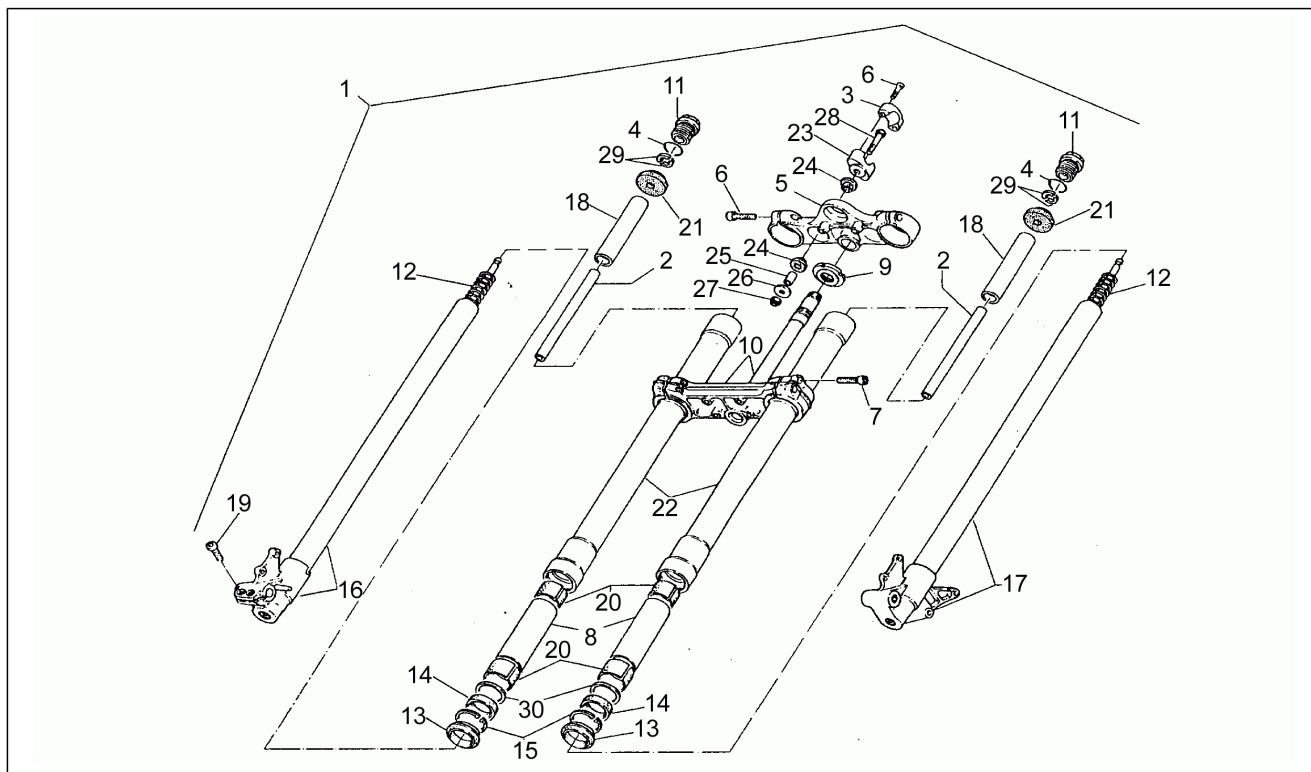

Groupe	Chassis
Code	4
Description	Fourche Av. T
Révision	1

Pos.	Code	Description	Quant	Variants
1	AP8123730	Fourche complète	1	
2	AP8123608	Tuyau guide ressort	2	
3	AP8123604	Cavalier	2	
4	AP8123346	Joint torique	2	
5	AP8123603	Plaque sup. fourche 185/25/50	1	
6	AP8203570	Vis M8x30	6	
7	AP8123609	Vis M8x30	4	
8	AP8123717	Entretoise	2	
9	AP8123722	Bague	1	
10	AP8123611	Base avec tube 185/25/54	1	
11	AP8123348	Gr. bouchon cpl.	2	
12	AP8123606	Ressort D4,8x398	2	
13	AP8123777	Pare-pous.+épingle	3	
14	AP8103235	Bague d'étanchéité	2	
15	AP8123199	Bague de butée	2	
16	AP8123731	Tige droite	1	
17	AP8123732	Tige gauche	1	
18	AP8123607	Tuyau précharge 31x2,5x215	2	
19	AP8123610	Vis M6x20	2	
20	AP8123689	Douille de coulissement	4	
21	AP8123357	Bague	2	
22	AP8123733	Fourreau	2	
23	AP8123605	Cavalier inf.	2	
24	AP8103504	Silentbloc	4	
25	AP8123510	Tuyau	2	
26	AP8123511	Rondelle	2	
27	AP8123512	Ecrou	2	
28	AP8123513	Vis	2