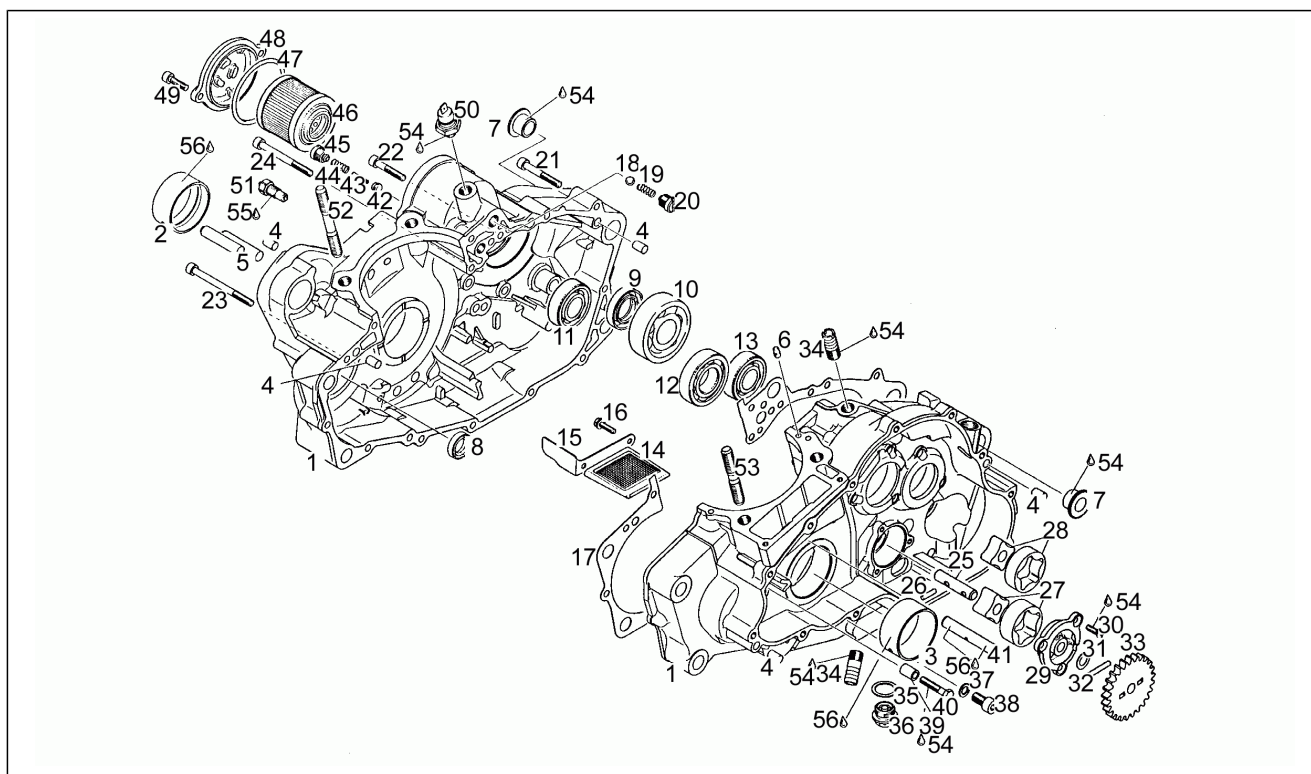

Groupe	Moteur
Code	20
Description	Pompe huile T
Révision	1

Pos.	Code	Description	Quant	Variants
29	AP0210640	Couvercle pompe huile	2	
30	AP0940516	Vis	6	
31	AP0827590	Racleur 10,1/17/1	2	
32	AP0232430	Goupille	2	
33	AP0234560	Engrenage pompe huile Z=25	2	
34	AP0256330	Raccord m12x1,5	2	
35	AP0552280	Joint	1	
36	AP0840270	Vis magnétique M18x1,5	1	
37	AP0950141	Bague d'étanchéité 8x13	1	
38	AP0440193	Vis	1	
39	AP0247790	Entretoise 6,2x10x14,5	1	
40	AP0941500	Vis	1	
41	AP0237060	Arbre engrenage libre	1	
42	AP0260570	Soupape de retenue huile	1	
43	AP0256150	Axe soupape	1	
44	AP0239810	Ressort	1	
45	AP0256170	Vis fermeture valve	1	
46	AP0256185	Filtre à huile	1	
47	AP0230920	Joint torique 60x2,5	1	
48	AP0210411	Couvercle filtre à huile	1	
49	AP0241932	Vis	2	
50	AP0956169	Bulbe pression huile	1	
51	AP0241850	Vis contact	1	
52	AP0240545	Vis sans tête M10x78	2	
53	AP0240541	Vis sans tête M10x62	2	
54	AP0899785	Loctite violet 221 10cc.	0	
55	AP0899784	Loctite Orange 574	0	
56	AP0297433	Molykote G-N 50gr.	1