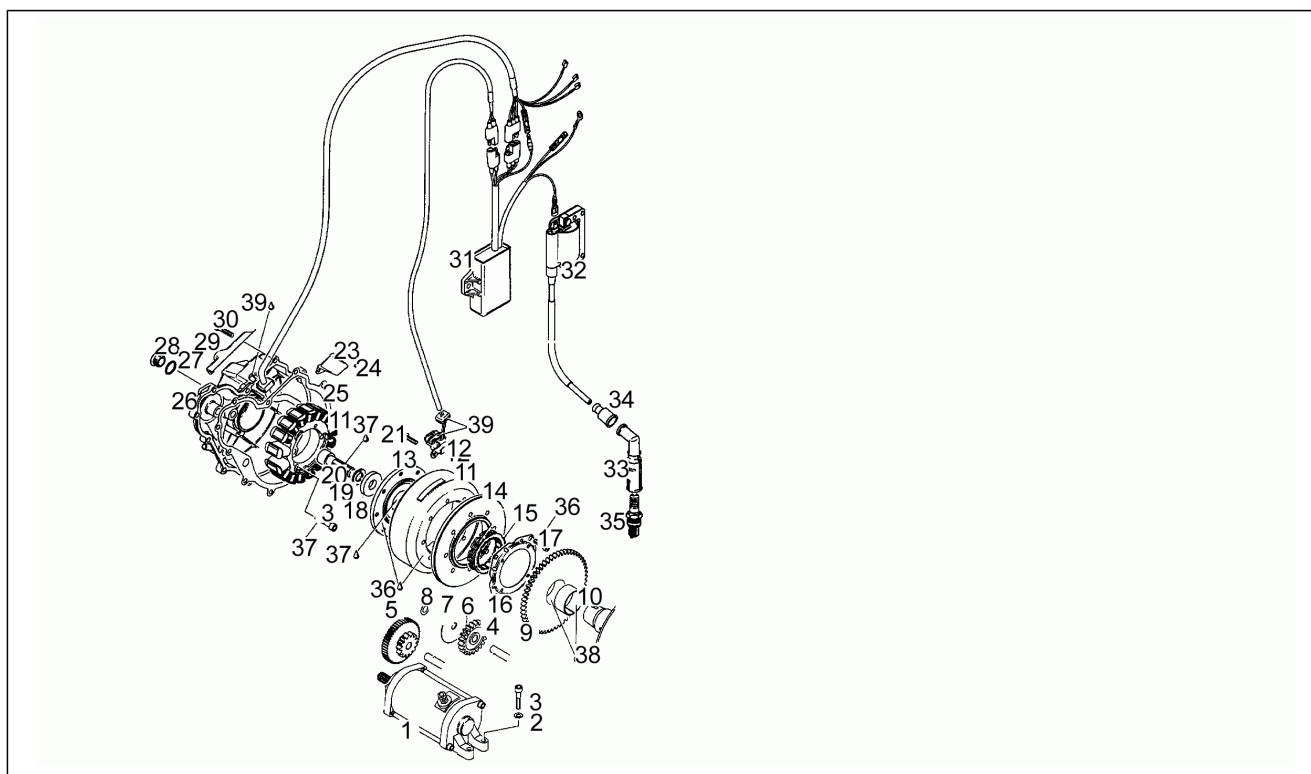

Groupe	Moteur
Code	30
Description	Volant magnétique N>S
Révision	1

Pos.	Code	Description	Quant	Variants
1	AP0294351	Démarrreur cpl.	1	
2	AP0945751	Rondelle fendue a6	2	
3	AP0840880	Vis M6x30	5	
4	AP0234652	Engrenage intermédiaire Z=21	1	
5	AP0234751	Engrenage intermédiaire	1	
6	AP0227620	Racleur	1	
7	AP0247780	Entretoise	1	
8	AP0827590	Racleur 10,1/17/1	1	
9	AP0234612	Engrenage libre Z=55	1	
10	AP0233650	Douille	1	
11	AP0294360	Volant magnétique	1	
12	AP0265150	Pick-up	1	
13	AP0264570	Bride volant magnét	1	
14	AP0259240	Flasque roue libre	1	
15	AP0958856	Roue libre 51,710x68,377x13	1	
16	AP0259192	Flasque roue libre	1	
17	AP0240400	Vis	8	
18	AP0227670	Rondelle	1	
19	AP0945755	Rondelle grower	1	
20	AP0240680	Vis M14x1,50x45	1	
21	AP0941925	Vis TE spéciale	2	
23	AP0251880	Plaque prot.câbl.int.	1	
24	AP0240195	Vis TCB spéciale M4x8	2	
25	AP0230321	Joint	1	
26	AP0210383	Carter de volant cpl.	1	
27	AP0230400	Joint torique 18x1,5	2	
27	AP0250890	Joint torique 3771	2	
28	AP0241800	Bouchon M18x1,5	2