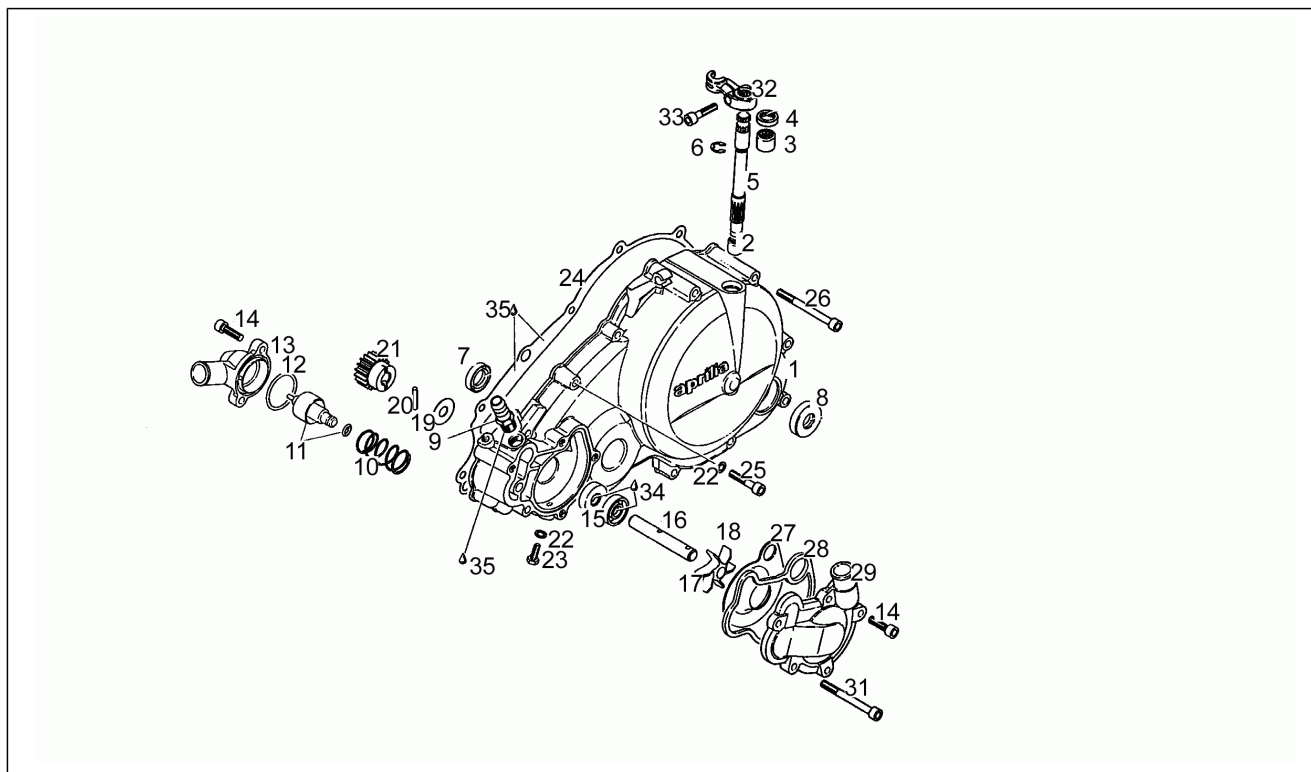

Groupe	Moteur
Code	21
Description	Couvercle embrayage N>S
Révision	1

Pos.	Code	Description	Quant	Variants
1	AP0210376	Couvercle embrayage complet	1	
2	AP0232275	Cage à rouleaux 8x12x8	1	
3	AP0232480	Cage à rouleaux 12x16x10	1	
4	AP0250992	Joint spi 12x18x4,5	1	
5	AP0237022	Arbre embrayage Z=11	1	
6	AP0845390	Bague seeger	1	
7	AP0430550	Joint spi 15x24x7	1	
8	AP0250580	Joint spi	1	
9	AP0840445	Raccord	1	
10	AP0239140	Ressort	1	
11	AP0222317	Thermostat 70°	1	
12	AP0430590	Joint torique	1	
13	AP0222300	Logement thermostat	1	
14	AP0241930	Vis M6x20	6	
15	AP0230195	Joint spi 10x26x7	2	
16	AP0237040	Arbre pompe à eau	1	
17	AP0222270	Rotor	1	
18	AP0229280	Goupille 4x16	1	
19	AP0227680	Racleur 10,1/25/1	1	
20	AP0232420	Goupille 4x19,8	1	
21	AP0234620	Engrenage pompe eau Z=18	1	
22	AP0230415	Bague d'étanchéité 6x10	2	
23	AP0240911	Vis	1	
24	AP0230581	Joint	1	
25	AP0840880	Vis M6x30	10	
26	AP0241261	Vis	2	
27	AP0222290	Ecran pompe à eau	1	
28	AP0230330	Joint	1