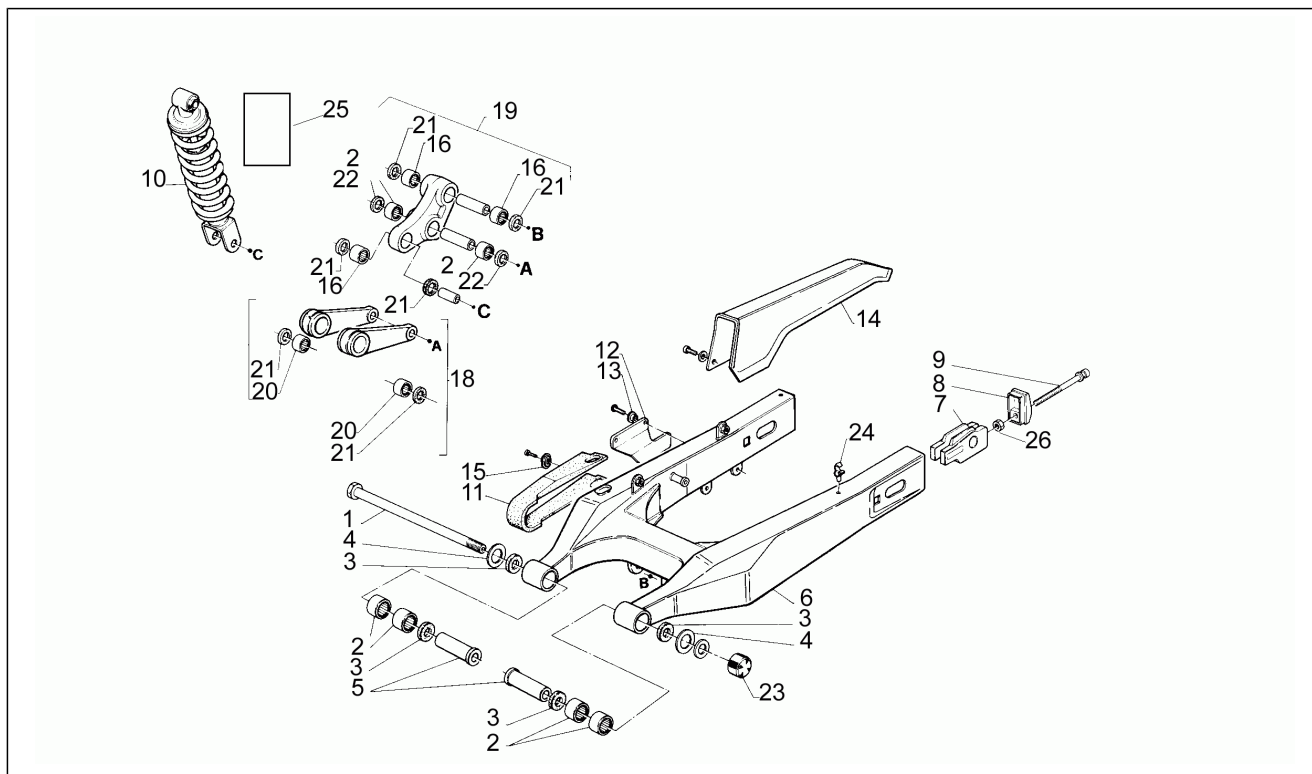

Groupe	Chassis
Code	5
Description	Fourche arriere
Révision	1

Pos.	Code	Description	Quant	Variants
26	AP8120850	Douille galet tendeur	2