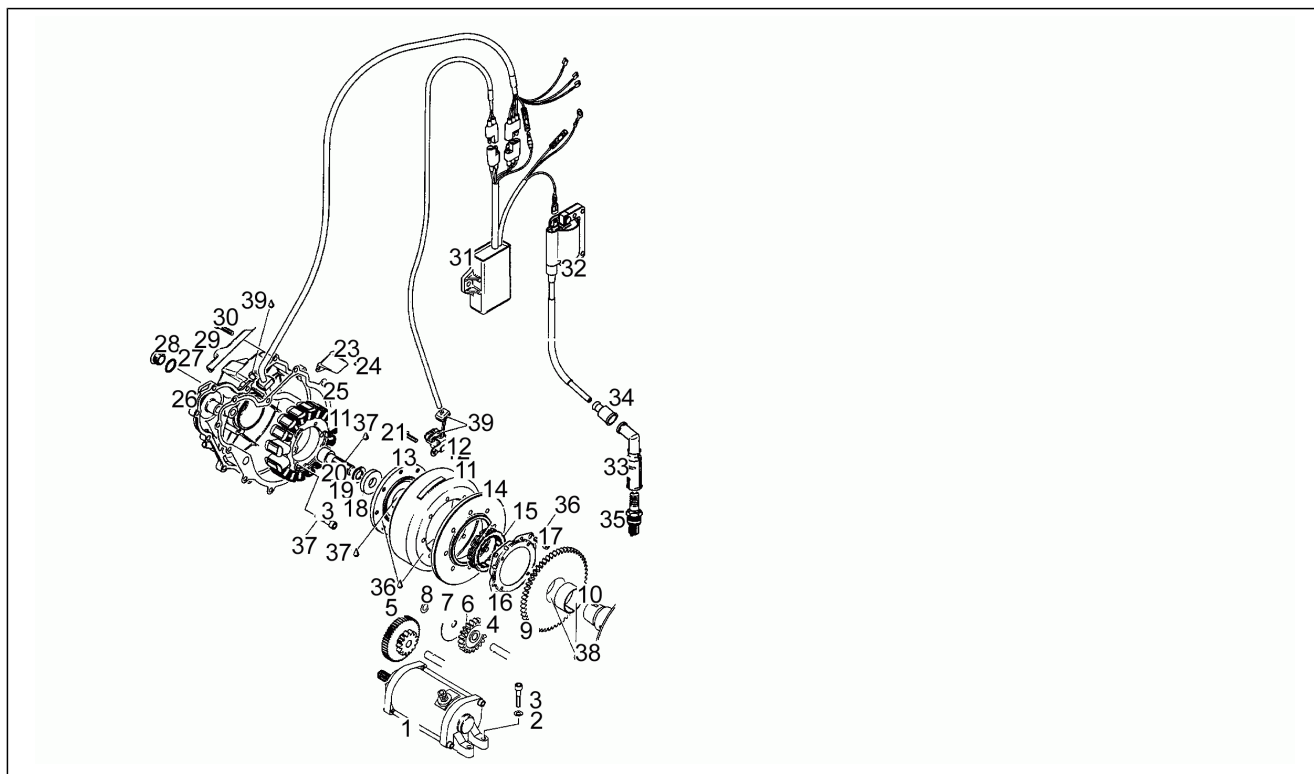

Groupe	Moteur
Code	30
Description	Volant magnétique N>S
Révision	1

Pos.	Code	Description	Quant	Variants
29	AP0251985	Guide-câble	1	
30	AP0840861	Vis M6x25	10	
31	AP0264545	Centrale	1	
32	AP0264465	Bobine	1	
33	AP0264861	Pipe bougie	1	
34	AP0260700	Caoutchouc	1	
35	AP0297540	Bougie NGK D8EA	1	
36	AP0899788	Loctite Verte 648 5gr.	1	
37	AP0899785	Loctite violet 221 10cc.	1	
38	AP0297433	Molykote G-N 50gr.	1	
39	AP0297385	Silastic 732RTV 100gr.	1