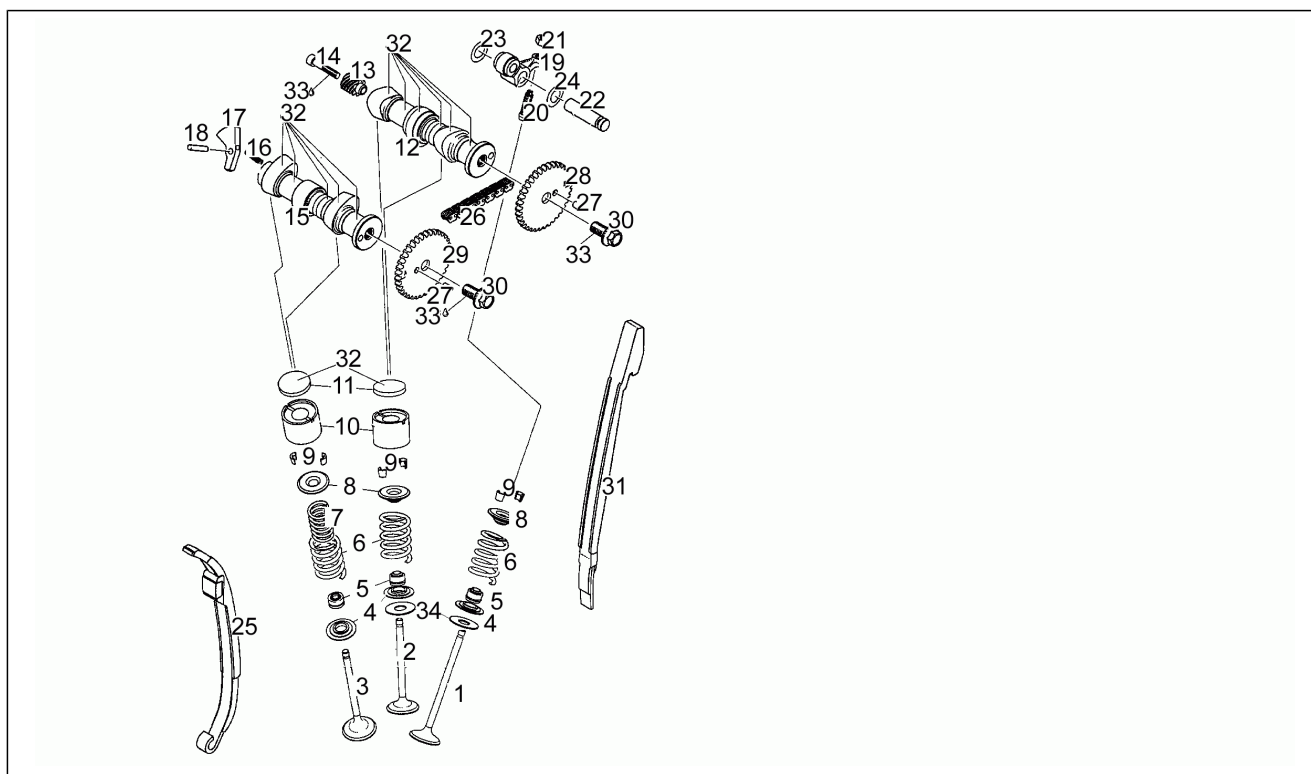

Groupe	Moteur
Code	28
Description	Soupapes N>S
Révision	1

Pos.	Code	Description	Quant	Variants
11	AP0253568	Plaquette 3,45	1	
11	AP0253569	Plaquette 3,55	1	
11	AP0253910	Plaquette 3,65	1	
12	AP0237095	Arbre à came aspir.	1	
13	AP0234180	Engr. mené tachymètre	1	
14	AP0840880	Vis M6x30	1	
15	AP0237100	Arbre allumage	1	
16	AP0239130	Ressort	1	
17	AP0231020	Contrepoids	1	
18	AP0232910	Goupille 5x23,8	1	
19	AP0253605	Culbuteur d'admission	1	
20	AP0240205	Vis	1	
21	AP0242591	Ecrou	1	
22	AP0253530	Culbuteur tige	1	
23	AP0227450	Racleur 12,5/21,5/0,5	1	
24	AP0227455	Rondelle élastique 12,5x21,5x0,5	1	
25	AP0236115	Patin guide-chaîne g	1	
26	AP0297760	Chaîne de distribution	1	
27	AP0232210	Pivot 6x8	2	
28	AP0253945	Engrenage distribution aspir. Z=36	1	
29	AP0253947	Engrenage distribution échap. Z=36	1	
30	AP0240650	Vis durlok	2	
31	AP0236126	Patin guide-chaîne d	1	
32	AP0297433	Molykote G-N 50gr.	1	
33	AP0899785	Loctite violet 221 10cc.	1	
34	AP0227982	Racleur 11,2/28/1	3