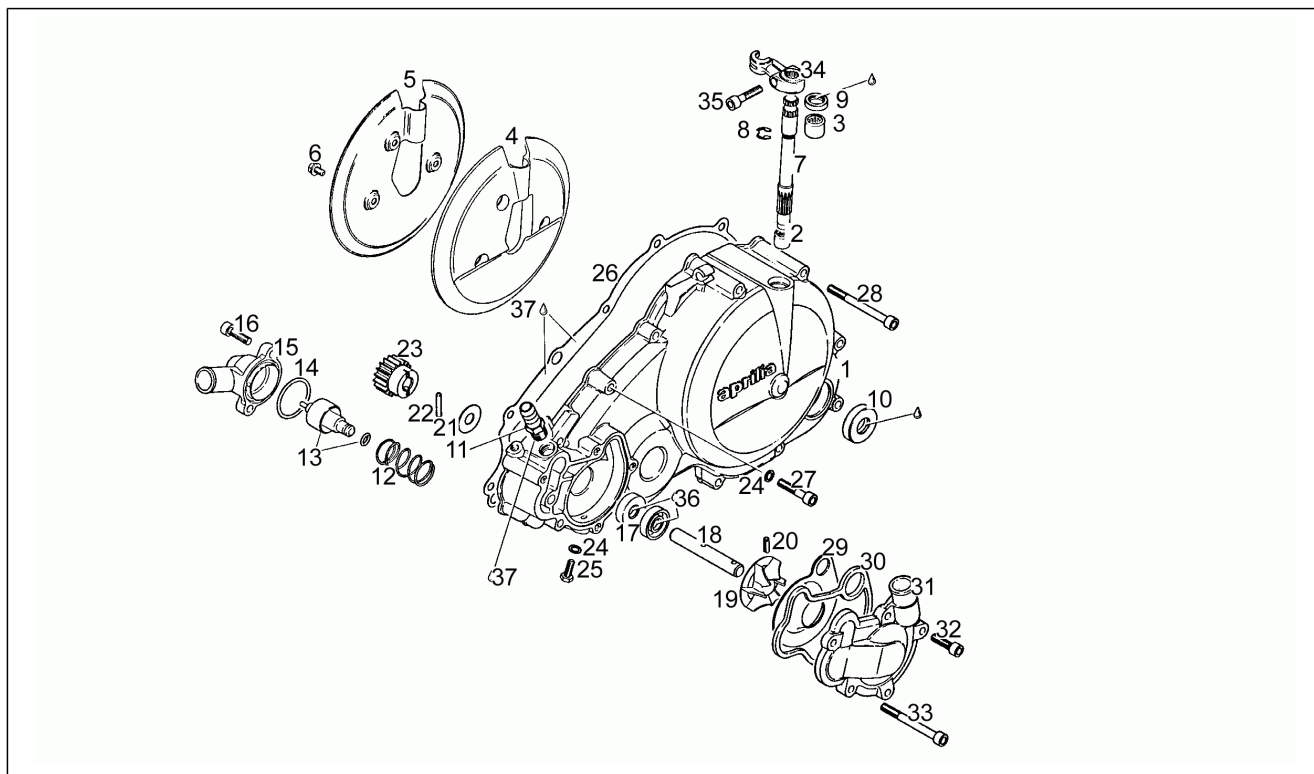

Groupe	Moteur
Code	22
Description	Couvercle embrayage T
Révision	1

Pos.	Code	Description	Quant	Variants
29	AP0222290	Ecran pompe à eau	1	
30	AP0230330	Joint	1	
31	AP0222214	Corps pompe eau	1	
32	AP0241932	Vis	4	
33	AP0240372	Vis	1	
34	AP0248305	Débrayage	1	
35	AP0840862	Vis	1	
36	AP0897161	Molykote 111 100gr.	1	
37	AP0899784	Loctite Orange 574	1