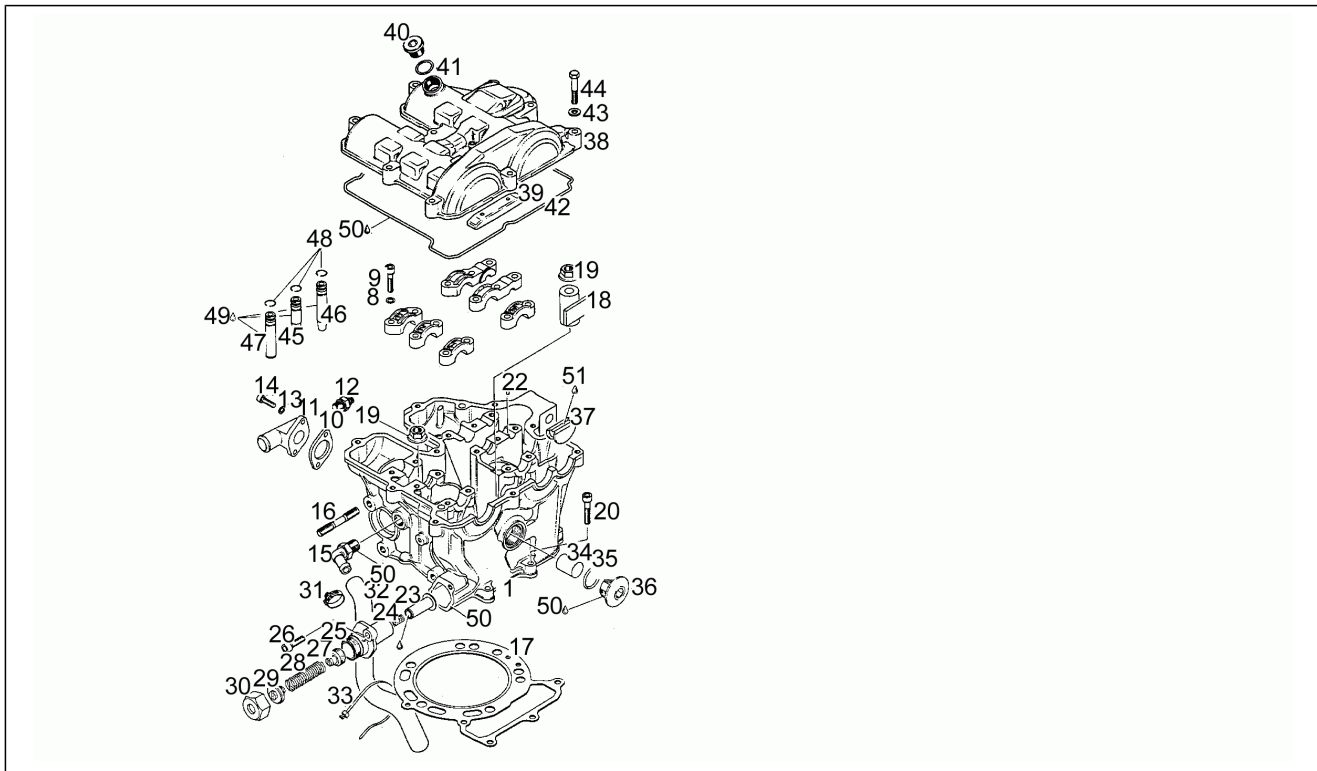

Groupe	Moteur
Code	27
Description	Cylindre - cul - piston T
Révision	1

Pos.	Code	Description	Quant	Variants
1	AP0223529	Tête cylindre	1	
8	AP0945751	Rondelle fendue a6	14	
9	AP0840861	Vis M6x25	14	
10	AP0250025	Joint	1	
11	AP0222226	Raccord angulaire	1	
12	AP0222420	Délect. température	1	
13	AP0945750	Rondelle fendue a5	2	
14	AP0240182	Vis	2	
15	AP0922245	Raccord angulaire	1	
16	AP0240362	Vis sans tête m8x58	4	
17	AP0230602	Joint	1	
18	AP0247955	Caoutchouc	1	
19	AP0242851	Ecrou	5	
20	AP0840882	Vis	3	
22	AP0232990	Goupille 3x9,8	1	
23	AP0236100	Douille	1	
24	AP0239310	Ressort	1	
25	AP0236081	Corps galet tendeur	1	
26	AP0840402	Vis	2	
27	AP0229330	Vis réglage int. m18x2,5	1	
28	AP0239180	Ressort	1	
29	AP0229320	Vis réglage ext.	1	
30	AP0242840	Ecrou m24x1	1	
31	AP0251010	Collier d16,5	2	
32	AP0260141	Tuyau 240 mm	1	
33	AP0251920	Collier	1	
34	AP0260310	Caoutchouc	1	
35	AP0430782	Joint torique 23,3x2,4	1