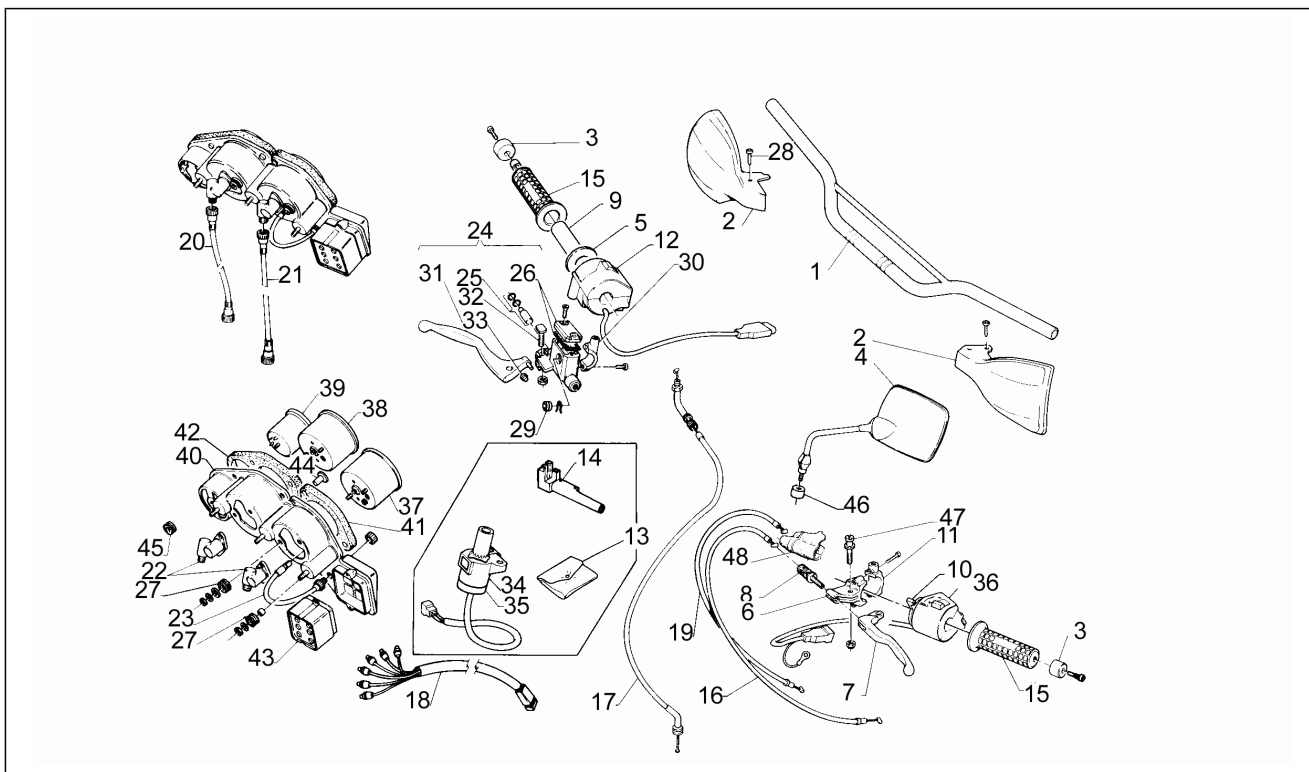

Groupe	Chassis
Code	8
Description	Guidon - Commandes
Révision	1

Pos.	Code	Description	Quant	Variants
1	AP8118358	Guidon sab. cat. peint	1	
2	AP8131687	Parements blanc-couple	1	
2	AP8138031	Parements violet-couple	1	
2	AP8138244	Prot-main rouge/paire	1	
2	AP8138245	Prot-main bleu/paire	1	
2	AP8138459	Parements noir-couple	1	
2	AP8138466	Prot-main rouge/paire	1	
2	AP8138773	Prot-main bleu/paire	1	
2	AP8139470	Parements noir-couple	1	
3	AP8102579	Masse antivibratile n	2	
4	AP8102166	Miroir rétroviseur	2	
4	AP8102324	Miroir rétroviseur dte	1	
4	AP8102325	Miroir rétroviseur gche	1	
5	AP8121826	Rondelle manette dte	1	
6	AP8118345	Commande embrayage cpl	1	
6	AP8118413	Commande embrayage cpl	1	
6	AP8118441	Levier embrayage complet	1	
7	AP8118288	Levier embrayage	1	
7	AP8118432	Levier embrayage nu	1	
8	AP8118348	Réglage levier embrayage	1	
9	AP8118316	Commande gaz sans poignée	1	
10	AP8118308	Levier	1	
11	AP8118349	Cavalier	1	
12	AP8118409	Bouton démarrage	1	
13	AP8102512	Kit serrure	1	
14	AP8201564	Serrure selle	1	
15	AP8118317	Couple manettes, noir	1	
16	AP8114193	Câble embrayage	1