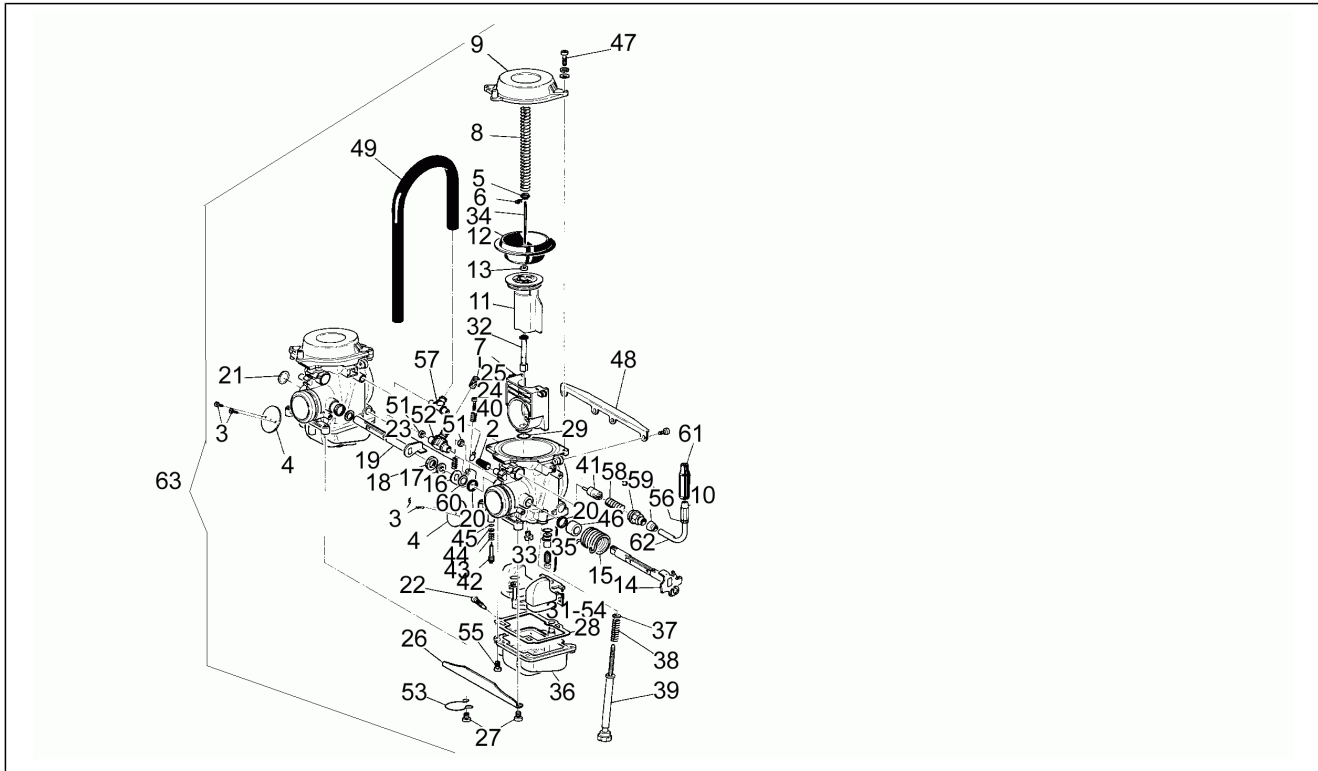

Groupe	Moteur
Code	18
Description	Carburateur
Révision	1

Pos.	Code	Description	Quant	Variants
29	AP8122831	Joint torique	1	
30	AP8122813	Flotteur	1	
31	AP8122846	Support complet	1	
32	AP8122807	Gicleur	1	
33	AP8122825	Gicleur max	1	
34	AP8122822	Pointeau	1	
35	AP8122808	Soupape arrivée essence	1	
36	AP8122812	Cuve	1	
37	AP8122832	Rondelle	1	
38	AP8122805	Ressort	1	
39	AP8122849	Réglage câble	1	
40	AP8122856	Collier clic	1	
41	AP8122853	Piston cpl.	1	
42	AP8122830	Vis embrayage	1	
43	AP8122829	Ressort	1	
44	AP8122854	Rondelle	1	
45	AP8122827	Joint torique	1	
46	AP8122834	Bague	1	
47	AP8122833	Vis	2	
48	AP8122844	Plaque	1	
49	AP8122814	Tuyau	1	
50	AP8122826	Joint	1	
51	AP8122838	Joint spi	1	
52	AP8122809	Raccord	1	
53	AP8122835	Guide-câble	1	
54	AP8122848	Support complet	1	
55	AP8122820	Vis	4	
56	AP8122824	Ecrou	1