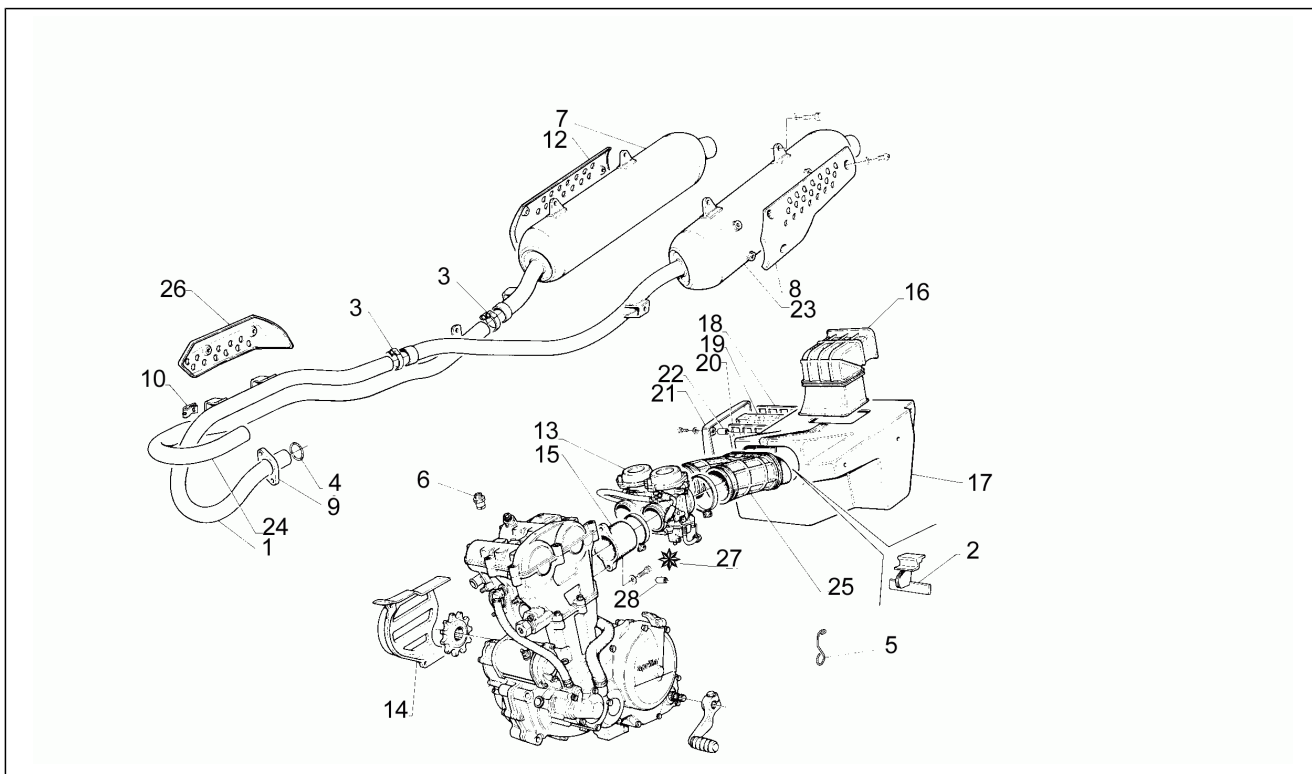

Groupe	Chassis
Code	6
Description	Groupe echappement
Révision	1

Pos.	Code	Description	Quant	Variants
23	AP8119421	Pot gauche	1	
24	AP8119274	Tuyau cpl.droit noir	1	
25	AP8120745	Manchon carb.-cais.filtre	1	
26	AP8135200	Prot.Tuyaux échappement p.noir	1	
26	AP8135834	Prot.Tuyaux échappement p.noir	1	
27	AP8121903	Entretoise	1	
28	AP8121741	Douille tableau de bord	1