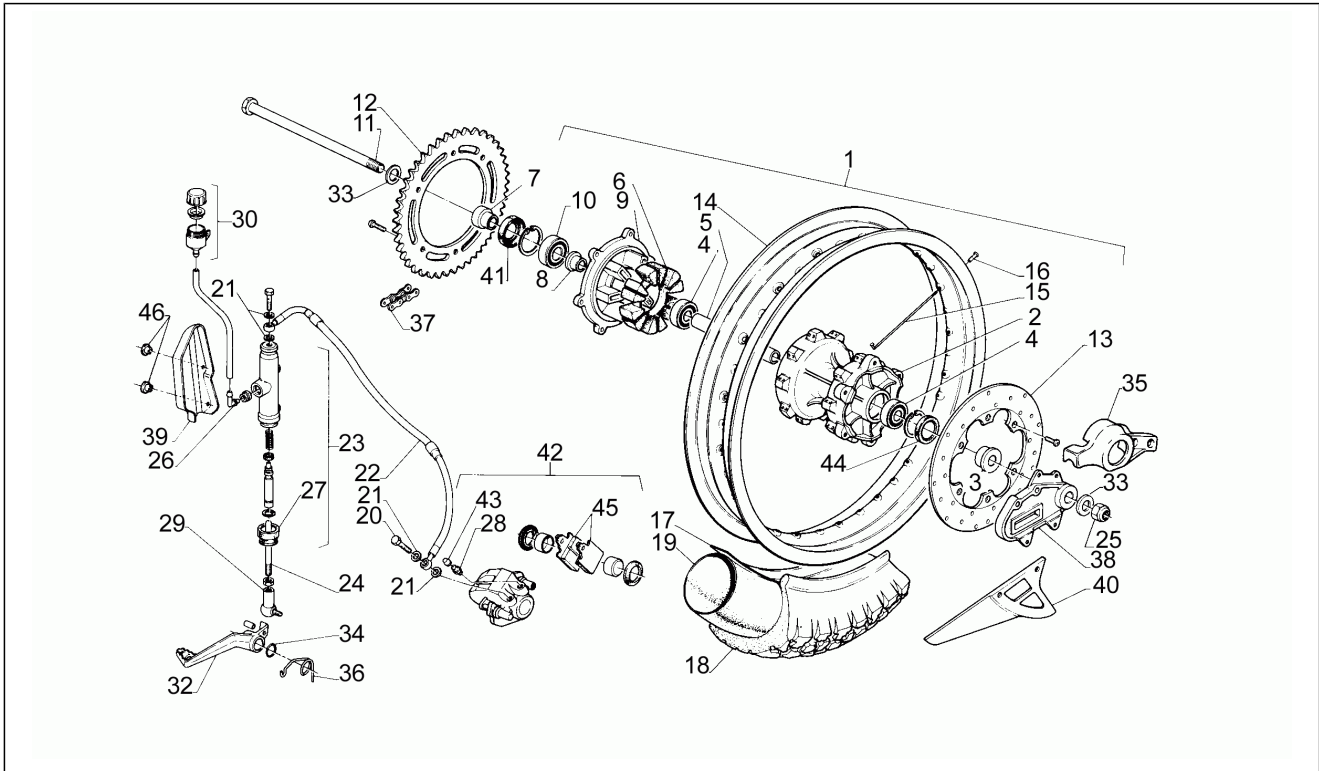

Groupe	Chassis
Code	10
Description	Roue arrière
Révision	1

Pos.	Code	Description	Quant	Variants
1	AP8108577	Roue arrière nue	1	
1	AP8108663	Roue arrière nue	1	
2	AP8125594	Moyeu AR nu	1	
3	AP8125442	Entretoise roue arrière	1	
4	AP8110045	Roulement moyeu D17x40x12	2	
5	AP8125427	Entretoise interne	1	
6	AP8125679	Caoutchouc élastique	1	
7	AP8125425	Entretoise	1	
8	AP8125423	Douille entretoise externe	1	
9	AP8125563	Porte-couronne	1	
10	AP8110050	Roulement élastique	1	
11	AP8125399	Axe de roue AR	1	
11	AP8125649	Axe de roue AR	1	
12	AP8107069	Couronne Z=47	1	
13	AP8113237	Disque frein arrière	1	
13	AP8113628	Disque frein arrière	1	
14	AP8108471	Jante D17"	1	
14	AP8108657	Jante arrière 17"	1	
15	AP8108266	Rayon 3,5	36	
16	AP8108672	Nipples D3,5	36	
17	AP8109004	Flap roue arrière	1	
18	AP	[...]	1	
19	AP	[...]	1	
20	AP8113003	Vis tuyau huile *	2	
21	AP8113004	Rondelle 10x14x1,6*	4	
22	AP8113442	Tuyau frein arrière	1	
22	AP8113494	Tuyau frein arrière	1	
23	AP8113324	Maît.cyl. frein AR	1