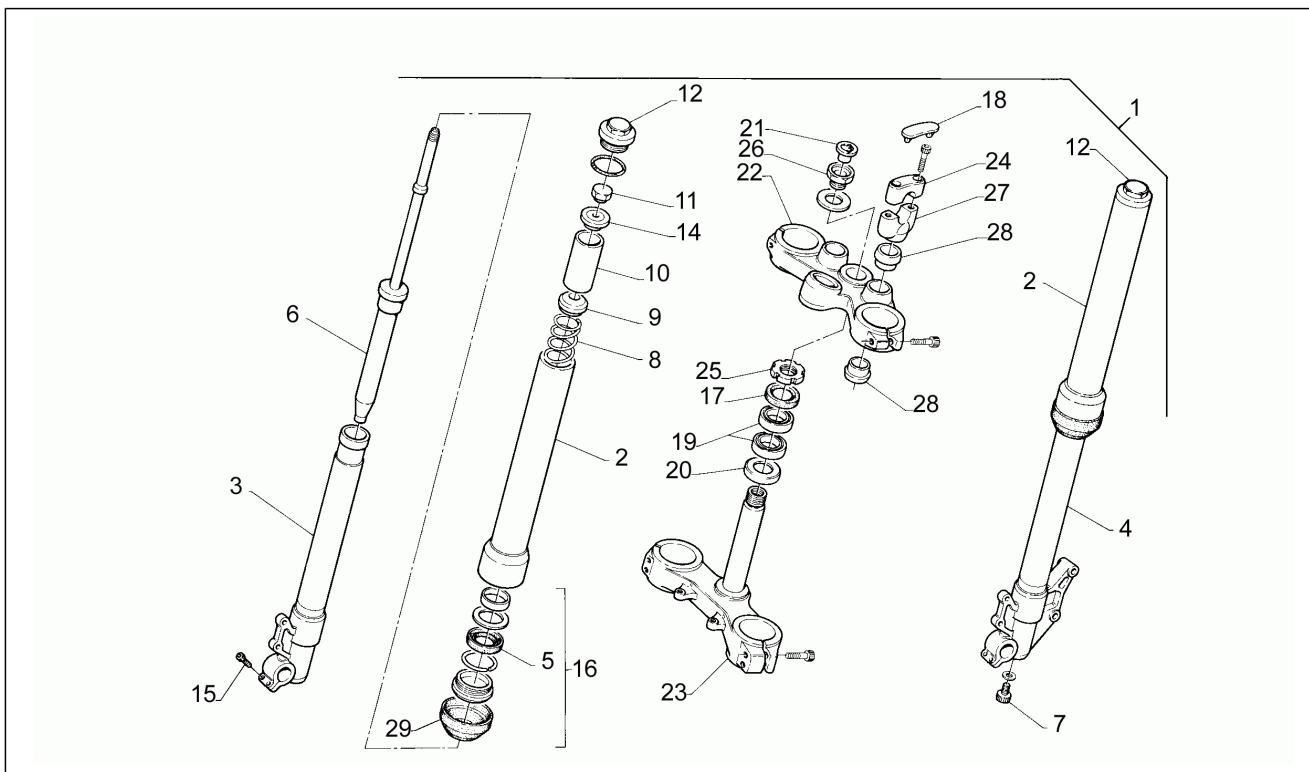

Groupe	Chassis
Code	2
Description	Fourche Av. N/P
Révision	1

Pos.	Code	Description	Quant	Variants
1	AP8123376	Fourche complète	1	
2	AP8123220	Fourreau .	1	
3	AP8123221	Tige droite	1	
4	AP8123222	Tige gauche	1	
5	AP8123223	Kit révision fourche av.	2	
6	AP8123224	Elém.pompage cpl	2	
7	AP8123225	Bouchon EI	1	
8	AP8123226	Ressort	2	
9	AP8123227	Entretoise	2	
10	AP8123228	Entretoise	2	
11	AP8123229	Contre-écrou	2	
12	AP8123230	Ecrou bridé	2	
14	AP8123232	Douille	2	
15	AP8123233	Vis 12,9	4	
16	AP8123234	Joints-jeu	1	
17	AP8120376	Coiffe cache-poussière	1	
18	AP8101513	Bouchon cache guidon	2	
19	AP8110024	Roulement à rouleaux	2	
20	AP8101106	Bague d'étanchéité	1	
21	AP8120771	Caoutchouc *	1	
22	AP8123248	Plaque sup. fourche	1	
23	AP8123249	Base avec tube	1	
24	AP8123250	Cavalier sup.	2	
25	AP8123242	Bague	1	
26	AP8123243	Ecrou bridé	1	
27	AP8123251	Cavalier inf.	2	
28	AP8123252	Silentbloc	4	
29	AP8123259	Protection poussière ext.	2