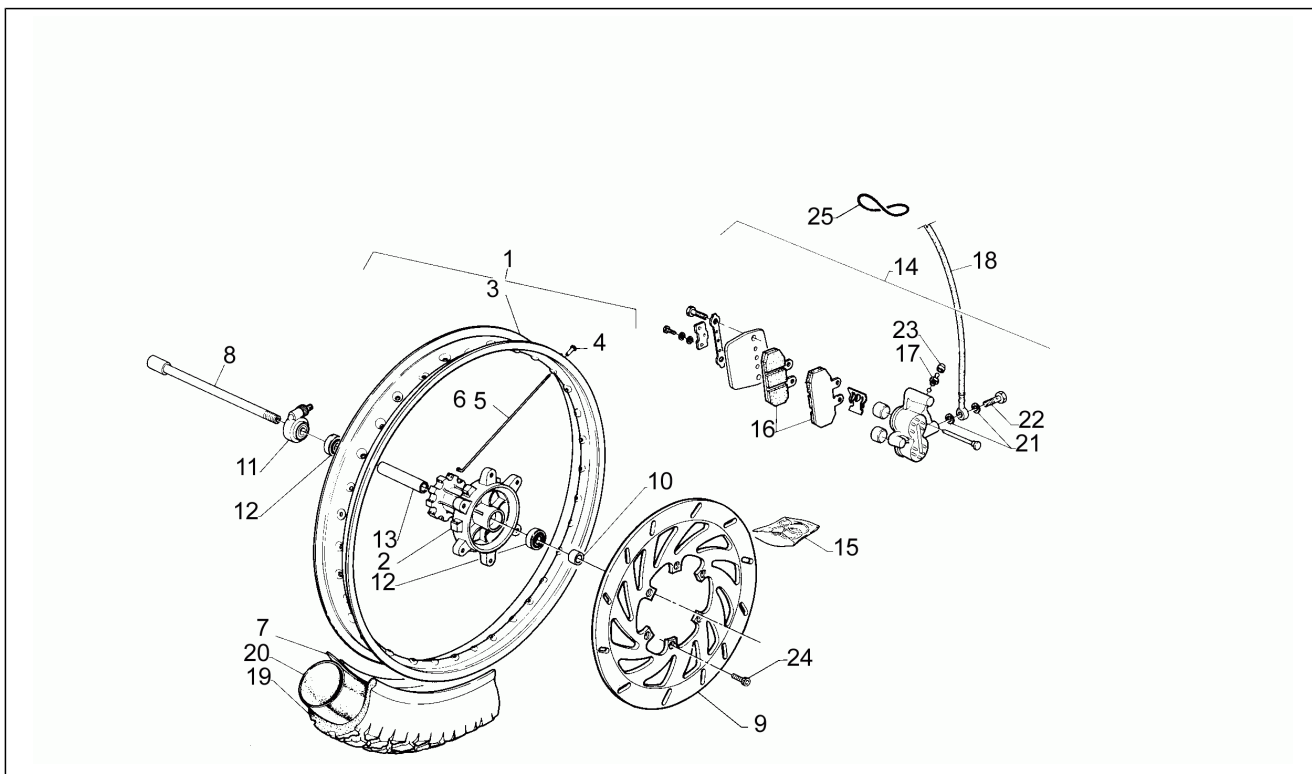

Groupe	Chassis
Code	9
Description	Roue Av.
Révision	1

Pos.	Code	Description	Quant	Variants
20	AP	[...]	1	
21	AP8113004	Rondelle 10x14x1,6*	2	
22	AP8113003	Vis tuyau huile *	1	
23	AP8113005	Capuchon reniflard	1	
23	AP8113070	Capuchon reniflard	1	
24	AP8152156	Vis M6x14	6	
25	AP8120428	Guide-câble	1