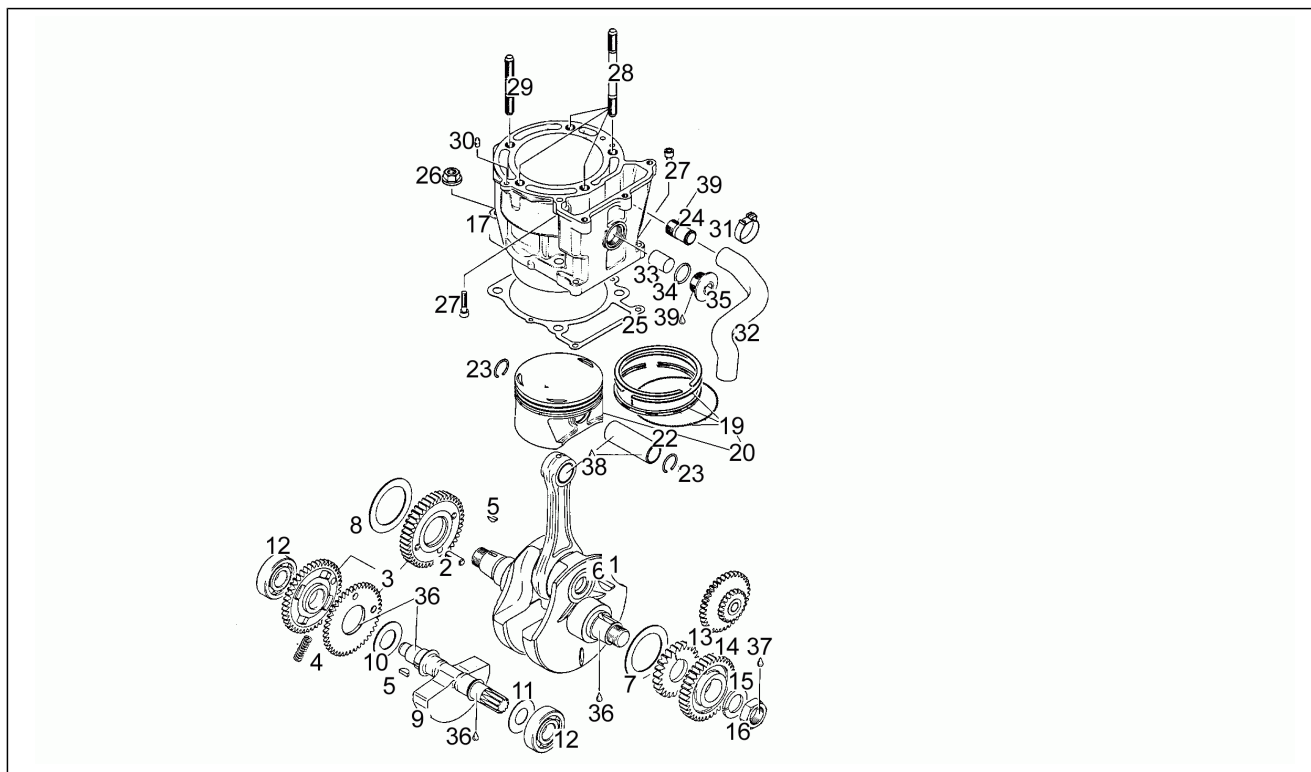

Groupe	Moteur
Code	13
Description	Arbre moteur - Cylindre - Piston T
Révision	1

Pos.	Code	Description	Quant	Variants
26	AP0242851	Ecrou	4	
27	AP0840882	Vis	3	
28	AP0240705	Vis sans tête m10x117	1	
29	AP0240545	Vis sans tête M10x78	1	
30	AP0929650	Goupille 5x10	2	
31	AP0251020	Collier clic 23,5	2	
32	AP0222280	Tuyau eau	1	
33	AP0260310	Caoutchouc	1	
34	AP0430782	Joint torique 23,3x2,4	1	
35	AP0241370	Bouchon m24x1	1	
36	AP0297434	Loctite Anti Seize 50ml.15378	1	
37	AP0899785	Loctite violet 221 10cc.	1	
38	AP0297433	Molykote G-N 50gr.	1	
39	AP0899784	Loctite Orange 574	1