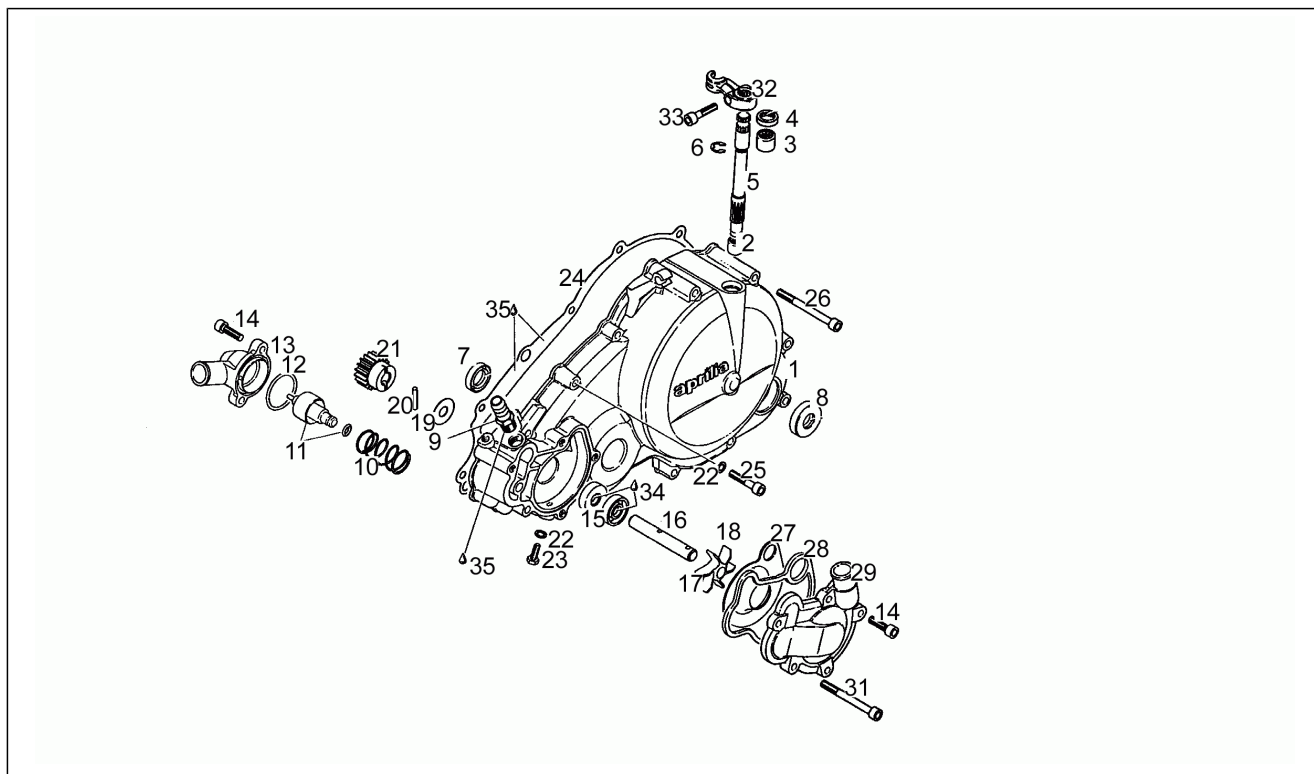

Groupe	Moteur
Code	21
Description	Couvercle embrayage N>S
Révision	1

Pos.	Code	Description	Quant.	Variants
29	AP0222214	Corps pompe eau	1	
31	AP0240371	Vis M6x60	1	
32	AP0248305	Débrayage	1	
33	AP0840861	Vis M6x25	1	
34	AP0897161	Molykote 111 100gr.	1	
35	AP0899784	Loctite Orange 574	1