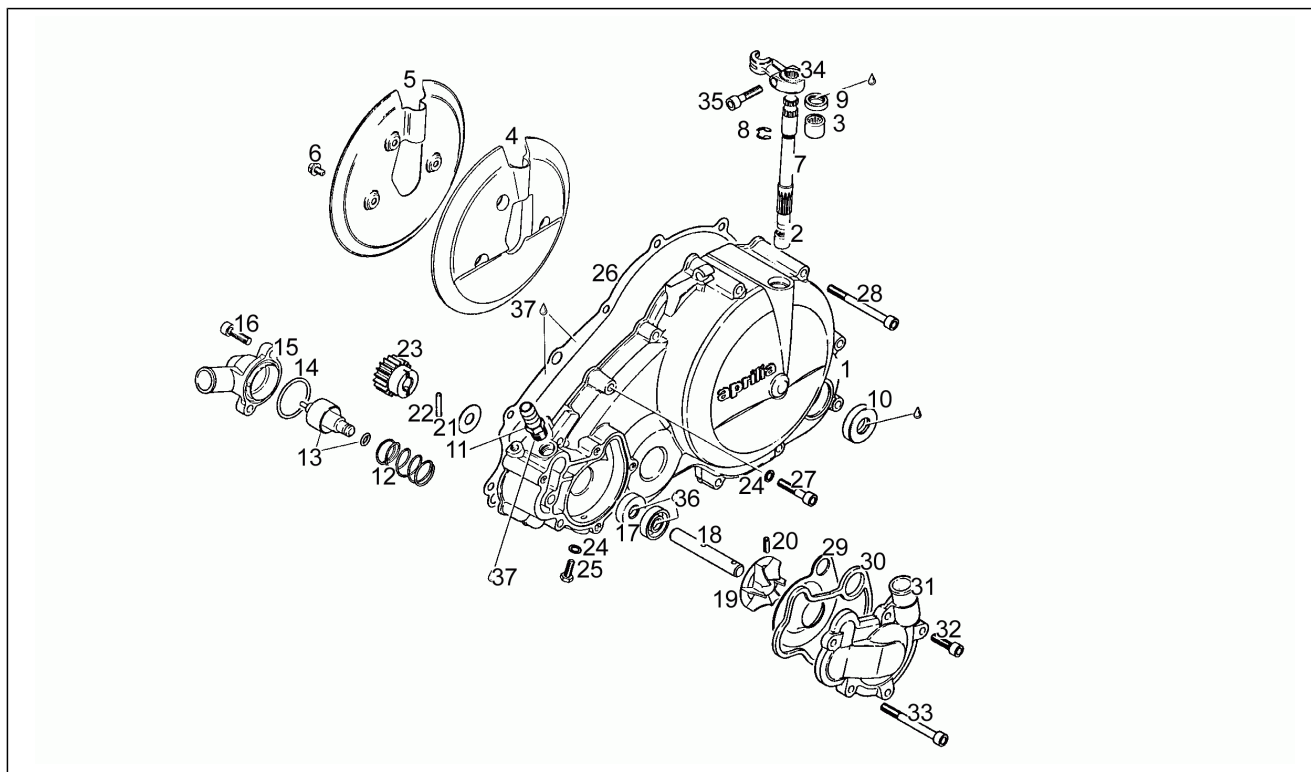

Groupe	Moteur
Code	22
Description	Couvercle embrayage T
Révision	1

Pos.	Code	Description	Quant	Variants
1	AP0210378	Couvercle embrayage complet	1	
2	AP0232275	Cage à rouleaux 8x12x8	1	
3	AP0232480	Cage à rouleaux 12x16x10	1	
4	AP0260300	Panneau insonorisant	1	
5	AP0275030	Support panneau	1	
6	AP0841680	Vis TE spéciale	3	
7	AP0237022	Arbre embrayage Z=11	1	
8	AP0845390	Bague seeger	1	
9	AP0250992	Joint spi 12x18x4,5	1	
10	AP0250450	Joint spi 12x28x7	1	
11	AP0840445	Raccord	1	
12	AP0239140	Ressort	1	
13	AP0222317	Thermostat 70°	1	
14	AP0430590	Joint torique	1	
15	AP0222300	Logement thermostat	1	
16	AP0241932	Vis	2	
17	AP0230195	Joint spi 10x26x7	2	
18	AP0237040	Arbre pompe à eau	1	
19	AP0222270	Rotor	1	
20	AP0229280	Goupille 4x16	1	
21	AP0227680	Racleur 10,1/25/1	1	
22	AP0232420	Goupille 4x19,8	1	
23	AP0234620	Engrenage pompe eau Z=18	1	
24	AP0230415	Bague d'étanchéité 6x10	2	
25	AP0240912	Vis	1	
26	AP0230581	Joint	1	
27	AP0840882	Vis	10	
28	AP0241262	Vis	2