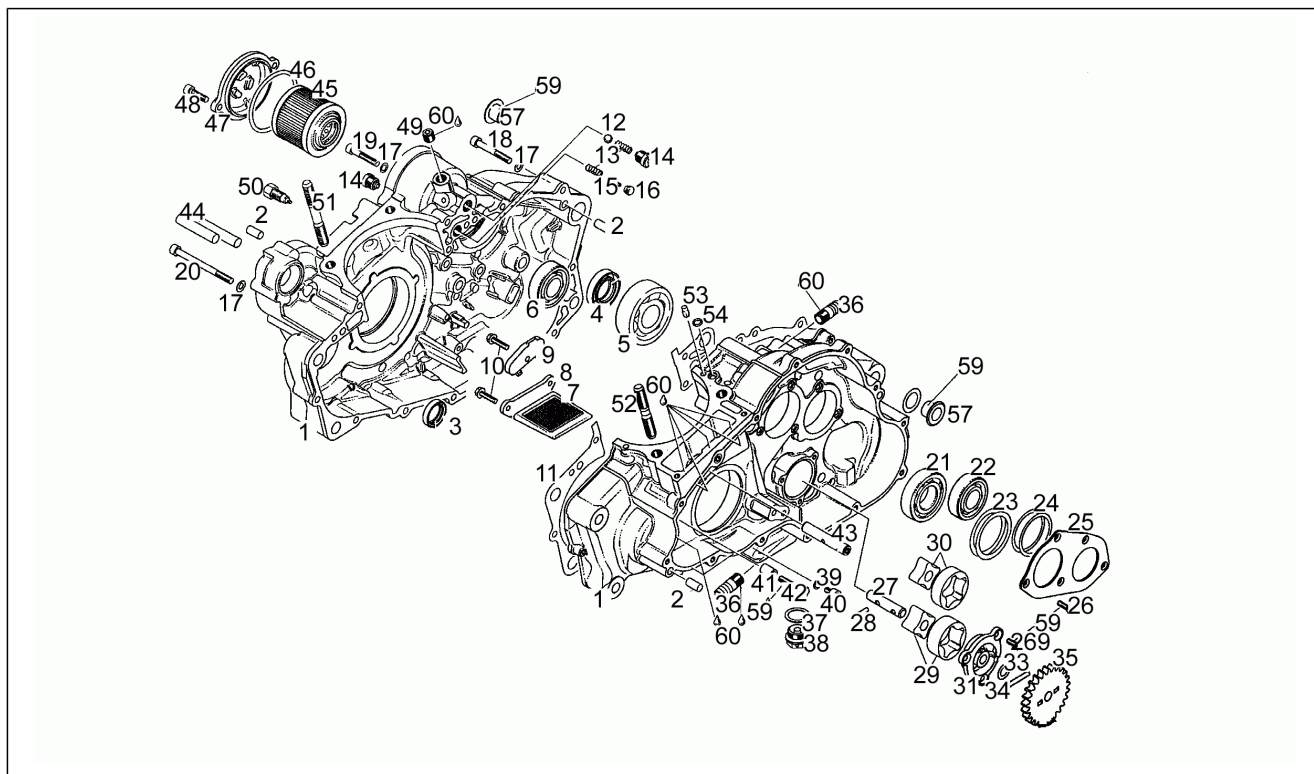

Groupe	Moteur
Code	19
Description	Pompe huile N>S
Révision	1

Pos.	Code	Description	Quant	Variants
52	AP0240541	Vis sans tête M10x62	2	
53	AP0929650	Goupille 5x10	2	
54	AP0230530	Joint torique 6x1,7	1	
57	AP0247320	Douille	2	
59	AP0899785	Loctite violet 221 10cc.	1	
60	AP0899784	Loctite Orange 574	1