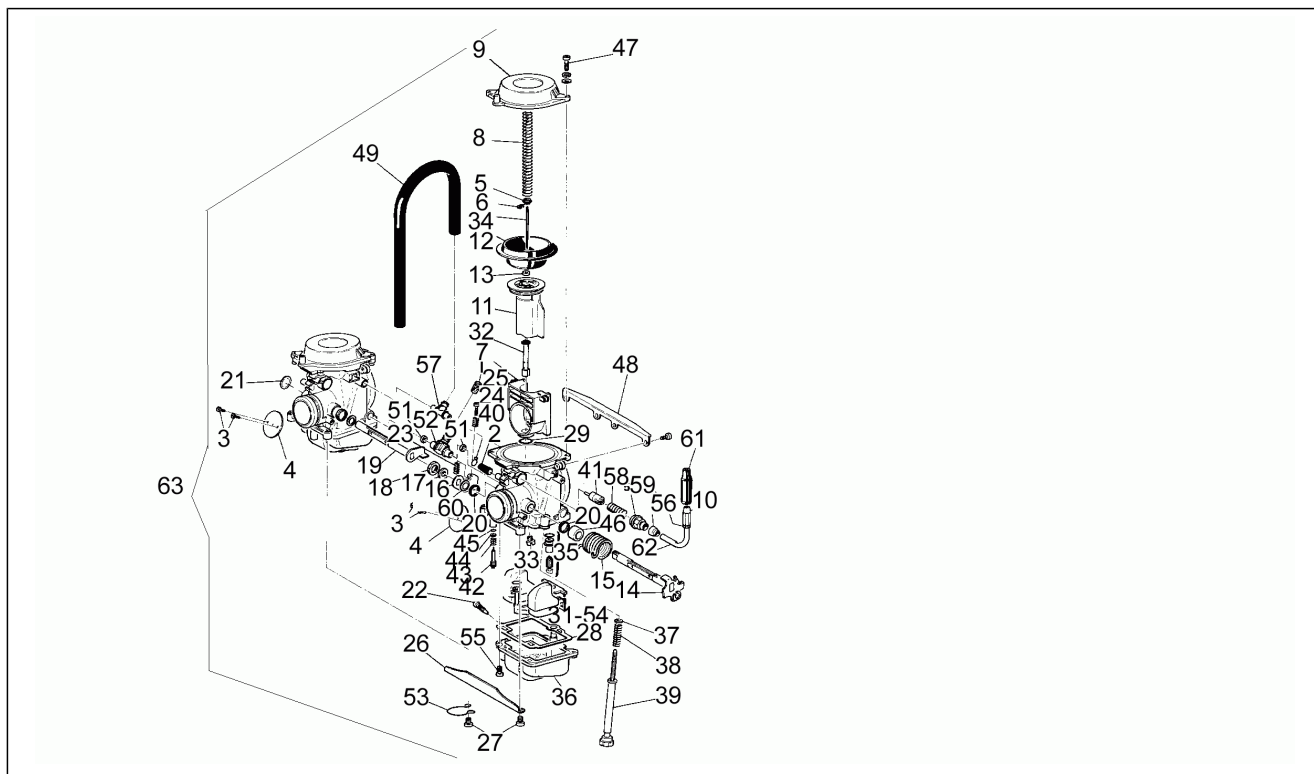

Groupe	Moteur
Code	18
Description	Carburateur
Révision	1

Pos.	Code	Description	Quant	Variants
57	AP8122815	Tuyau de raccord	1	
58	AP8122803	Ressort	1	
59	AP8122802	Support guide	1	
60	AP8122855	Bouchon	1	
61	AP8122823	Couvercle	1	
62	AP8122858	Guide-câble	1	
63	AP8106250	Carburateur	1