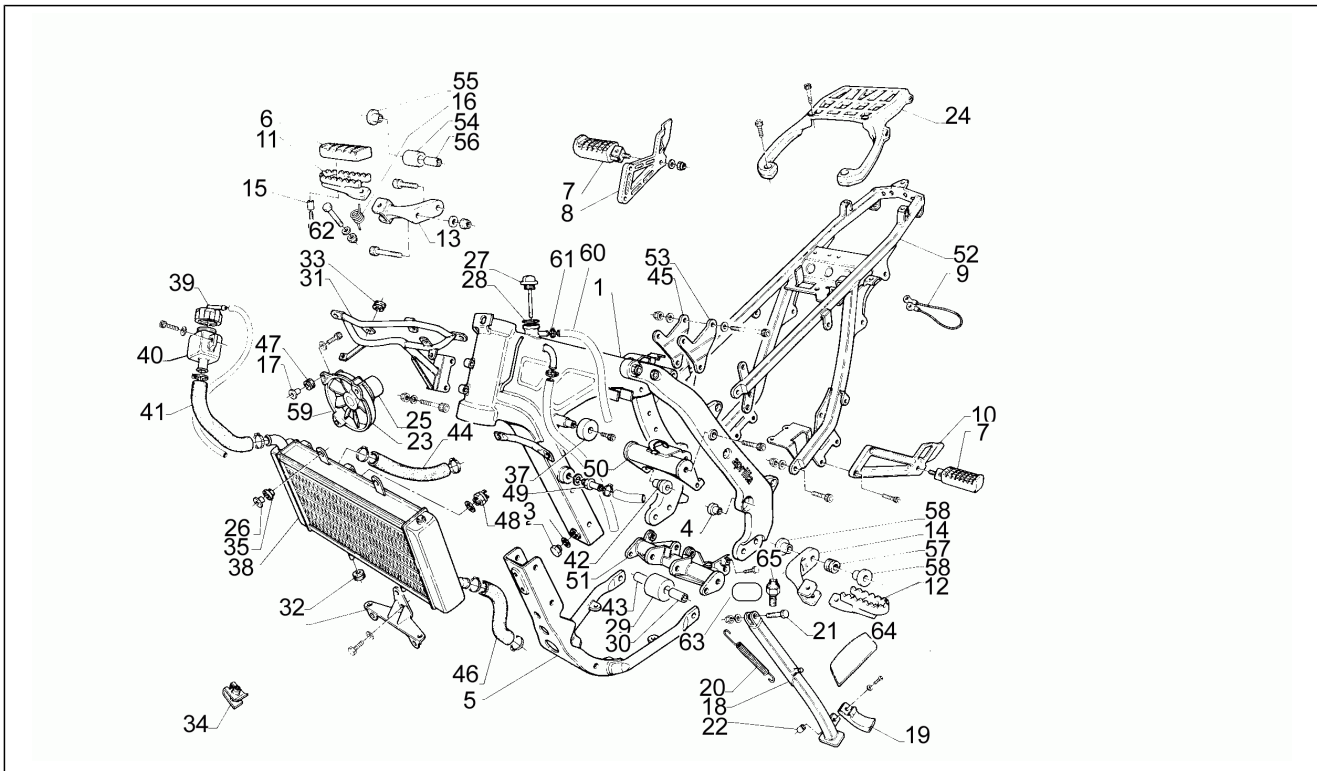

Groupe	Chassis
Code	11
Description	Chassis
Révision	1

Pos.	Code	Description	Quant	Variants
16	AP8101317	Res.rap. plan. pil.	2	
16	AP8121928	Ressort retour repose-pieds	2	
17	AP8121725	Douille en "T" *	3	
18	AP8135181	Béquille latérale grise	1	
18	AP8135793	Béquille latérale noir	1	
18	AP8135958	Béquille latérale	1	
19	AP8120502	Caoutchouc rappel béq.	1	
20	AP8121695	Ress.hél.cyl.tract. *	1	
20	AP8121696	Ress.hél.cyl.tract. *	1	
20	AP8221197	Ressort rappel béq.	1	
21	AP8105103	Vis fix. béquille M10x18*	1	
22	AP8121075	Douille en "T" *	1	
22	AP8221017	Entretoise *	1	
23	AP8138103	Support ventilateur	1	
24	AP8131708	Porte-bagages gris	1	
24	AP8131877	Porte-bagages peint alu	1	
24	AP8138279	Porte-bagages v.bronze	1	
25	AP8112819	Electro-ventilateur	1	
25	AP8124335	Ventilateur	1	
26	AP8121679	Douille en "T" *	2	
27	AP8102393	Bouchon rés.huile+tige	1	
28	AP8120280	Joint torique 4087	1	
29	AP8101704	Roulette tendeur de chaîne	1	
30	AP8120568	Entretoise *	1	
31	AP8135350	Arceau AV.	1	
32	AP8120594	Caoutchouc	2	
33	AP8220150	Caoutchouc *	2	
34	AP8102375	Clip m5	10