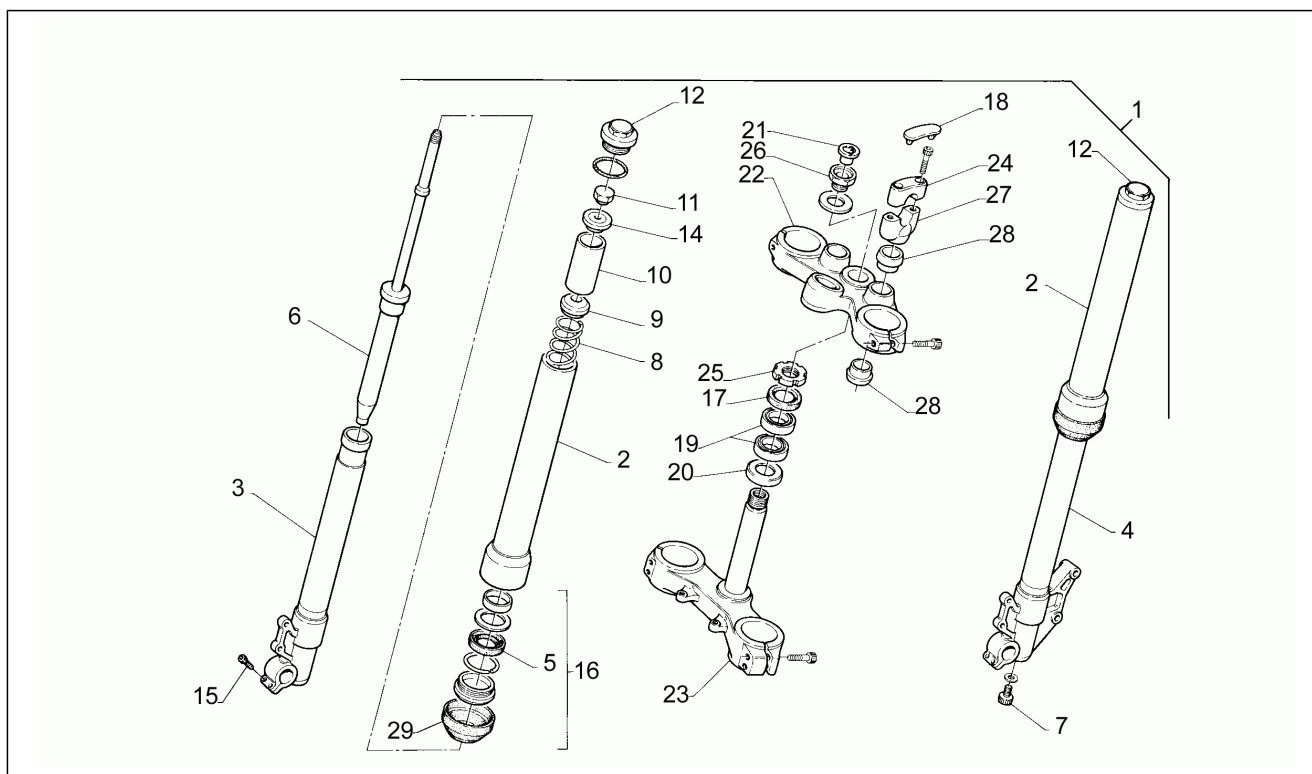

Groupe	Chassis
Code	2
Description	Fourche Av. N/P
Révision	1

Pos.	Code	Description	Quant	Variants
29	AP8123290	Protection poussière ext.	2