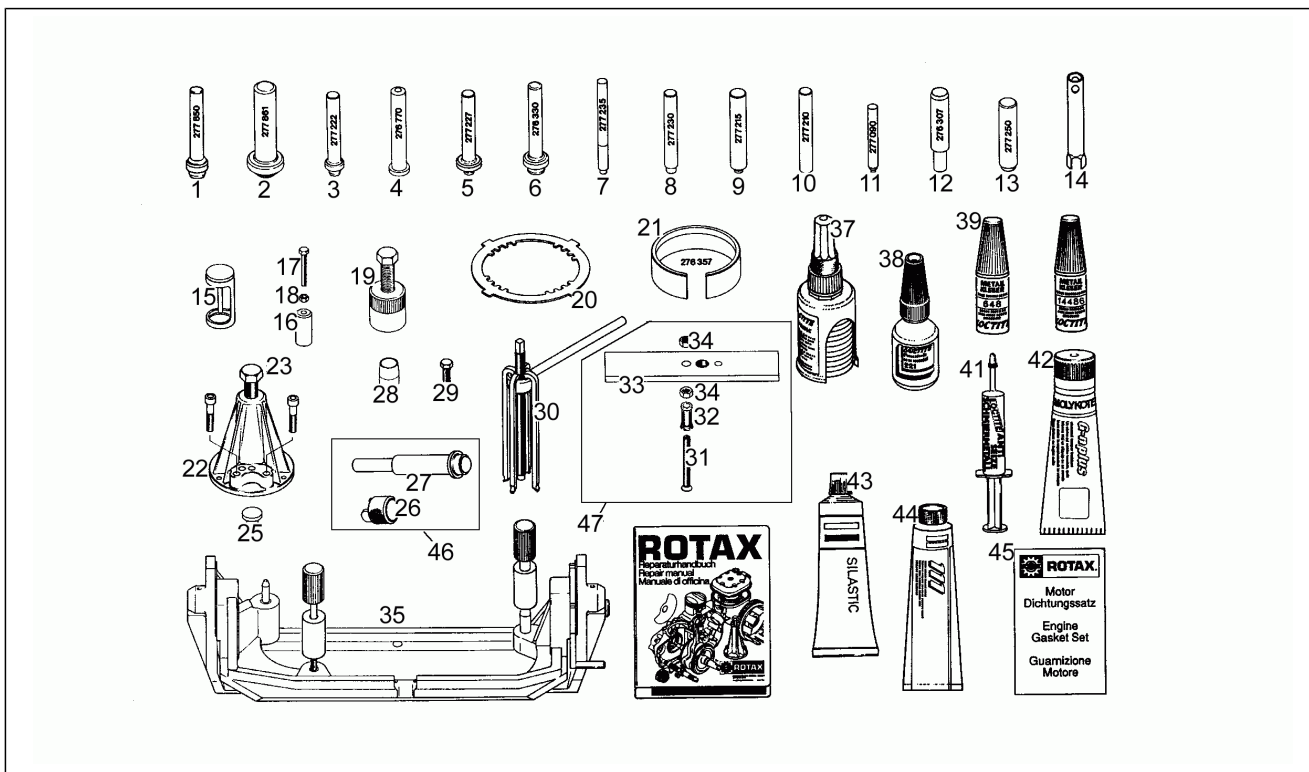

Groupe	Moteur
Code	14
Description	OUTILLAGE SPECIAL N>S
Révision	1

Pos.	Code	Description	Quant	Variants
30	AP0277180	Kit extract. roul.	1	
31	AP0276380	Tige filetée	1	
32	AP0276360	Manchon extracteur	1	
33	AP0276390	Douille fendue	1	
34	AP0242091	Ecrou	2	
35	AP0277919	***BATI	1	
37	AP0899784	Loctite Orange 574	1	
38	AP0899785	Loctite violet 221 10cc.	1	
39	AP0899788	Loctite Verte 648 5gr.	1	
41	AP0297434	Loctite Anti Seize 50ml.15378	1	
42	AP0297433	Molykote G-N 50gr.	1	
43	AP0297385	Silastic 732RTV 100gr.	1	
44	AP0897161	Molykote 111 100gr.	1	
45	AP0294760	Jointes moteur-série	1	
46	AP0277240	Circlip assy-bush drift 24mm	1	
47	AP0276360	Manchon extracteur	1