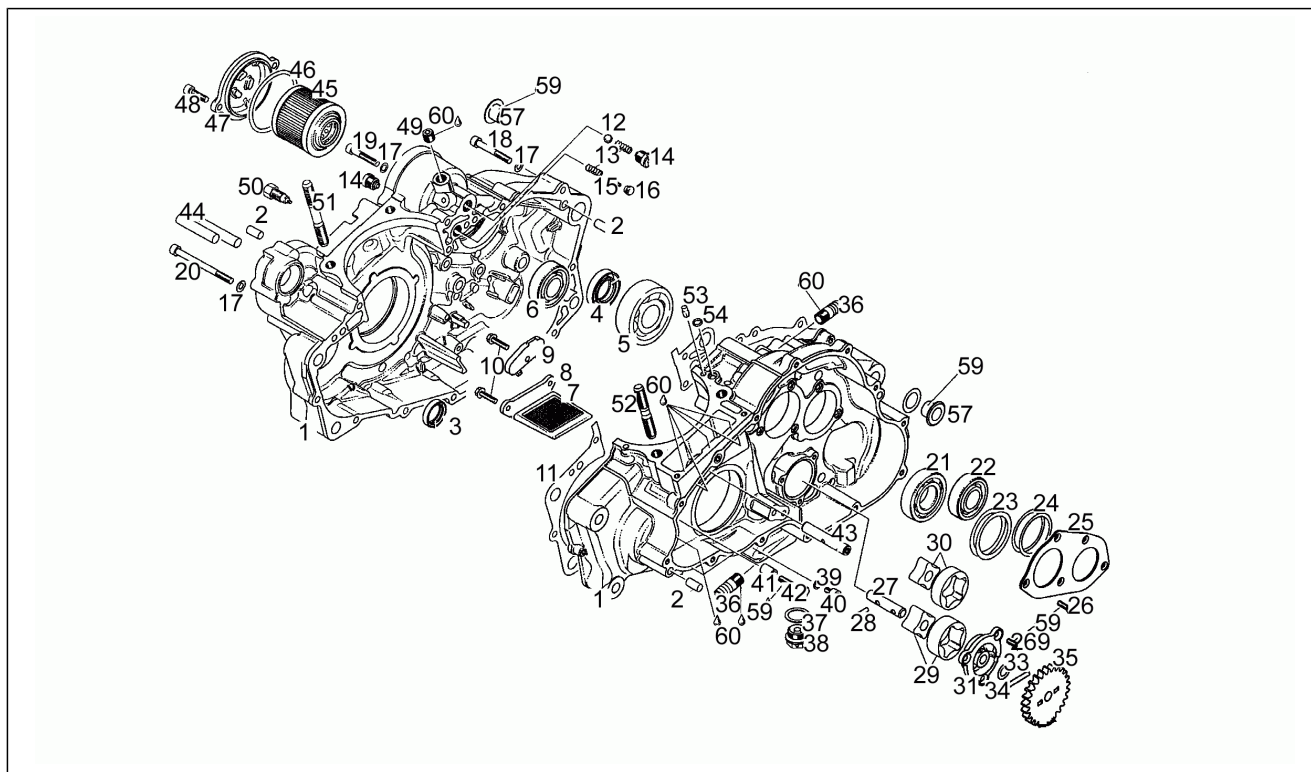

Groupe	Moteur
Code	19
Description	Pompe huile N>S
Révision	1

Pos.	Code	Description	Quant	Variants
24	AP0227612	Racleur 40x46,5 sp.01mm	1	
25	AP0227530	Plaque	1	
26	AP0940516	Vis	11	
27	AP0245330	Bague seeger 10x1	1	
28	AP0232730	Goupille 4x15,8	2	
29	AP0956277	Rotor inter. et ext.	1	
30	AP0256347	Rotor inter. et ext.	1	
31	AP0210640	Couvercle pompe huile	2	
33	AP0827590	Racleur 10,1/17/1	2	
34	AP0232430	Goupille	2	
35	AP0234560	Engrenage pompe huile Z=25	2	
36	AP0256330	Raccord m12x1,5	2	
37	AP0552280	Joint	1	
38	AP0840270	Vis magnétique M18x1,5	1	
39	AP0950141	Bague d'étanchéité 8x13	1	
40	AP0240071	Vis M8x20	1	
40	AP0841521	Vis	1	
41	AP0247790	Entretoise 6,2x10x14,5	1	
42	AP0941500	Vis	1	
43	AP0237060	Arbre engrenage libre	1	
44	AP0229301	Pivot M6x50	2	
45	AP0256185	Filtre à huile	1	
46	AP0230920	Joint torique 60x2,5	1	
47	AP0210411	Couvercle filtre à huile	1	
48	AP0241930	Vis M6x20	2	
49	AP0240480	Vis bouchon 1/8-27NPT	1	
50	AP0241850	Vis contact	1	
51	AP0240545	Vis sans tête M10x78	2