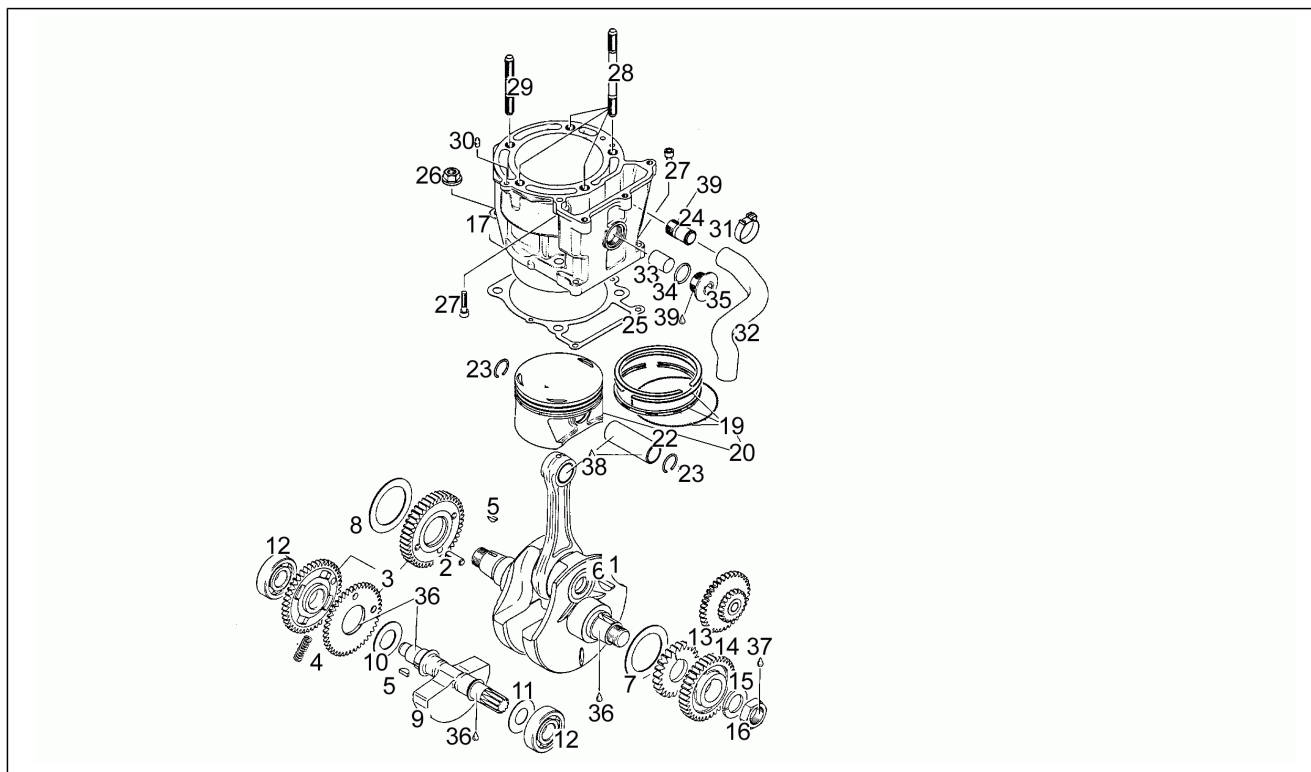

Groupe	Moteur
Code	13
Description	Arbre moteur - Cylindre - Piston T
Révision	1

Pos.	Code	Description	Quant	Variants
1	AP0295191	Arbre moteur cpl.	1	
2	AP0429150	Pivot 8x24	1	
3	AP0294476	Pignon contre-arbre cpl.	1	
4	AP0239015	Ressort 16,9	2	
5	AP0246570	Clavette 4x5	2	
6	AP0946015	Clavette 6x9	1	
7	AP0627030	Cale 48x67x1	1	
8	AP0627030	Cale 48x67x1	1	
8	AP0627031	Cale 48x67x1,25	1	
8	AP0627032	Cale 48x67x1,5	1	
8	AP0627033	Cale 48x67x1,75	1	
9	AP0237999	Contre-arbre Z=11	1	
10	AP0227542	Racleur 24,3/41/1,5	1	
11	AP0627070	Cale 20x41x0,8	1	
11	AP0627071	Cale 20x41x1,0	1	
11	AP0627072	Cale 20x41x1,2	1	
12	AP0932096	Roulement etn9/c3	2	
13	AP0295441	Transmiss. prim. cpl	1	
14	AP0295441	Transmiss. prim. cpl	1	
15	AP0945759	Rondelle fendue a22	1	
16	AP0842230	Ecrou m22x1,5	1	
17	AP0223519	Cylindre av.piston	1	
19	AP0295184	Segments - série	1	
20	AP0294285	Piston cpl. 99,97/99,98mm	1	
22	AP0216201	Axe 22x14,5/18x68,7	1	
23	AP0245431	Bague de butée 22	2	
24	AP0224090	Tuyau	1	
25	AP0230592	Joint	1