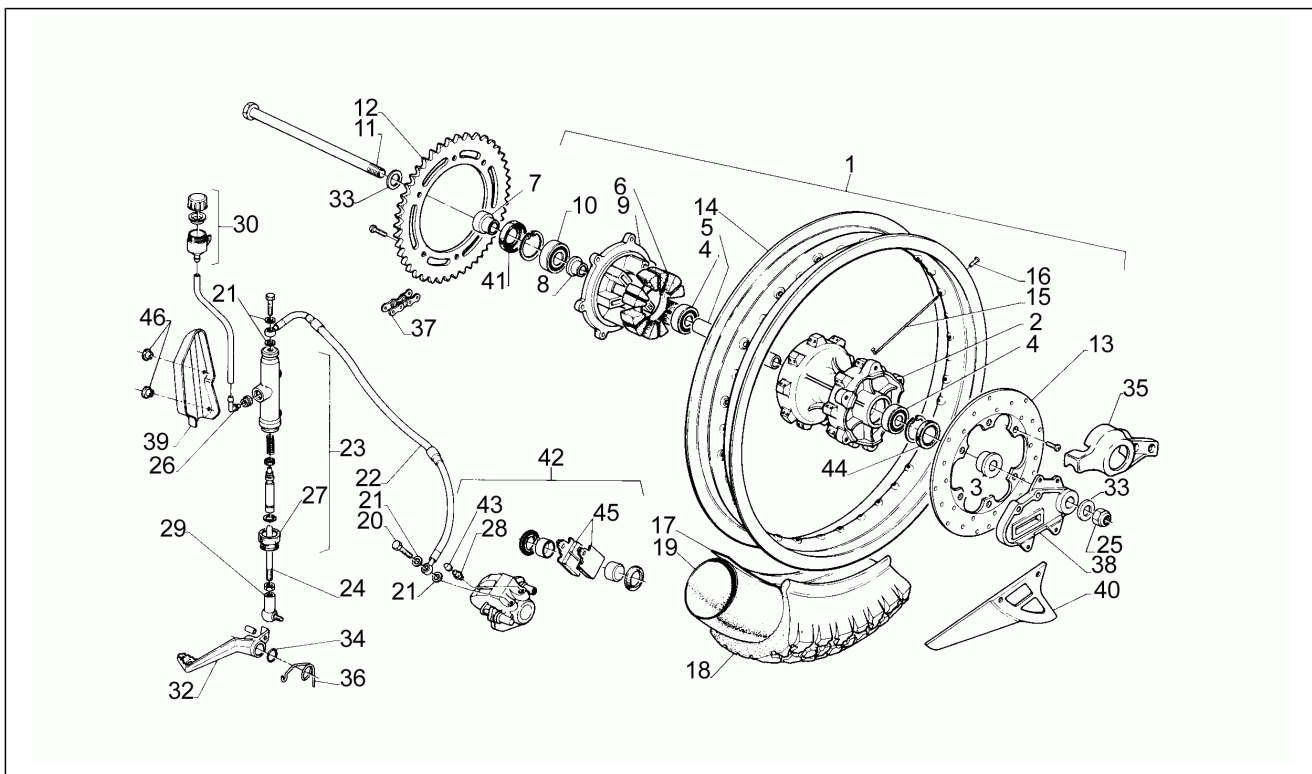

Groupe	Chassis
Code	10
Description	Roue arrière
Révision	1

Pos.	Code	Description	Quant.	Variants
45	AP8113595	Plaquettes-paire	1	
46	AP8121811	Douille en "T"	2