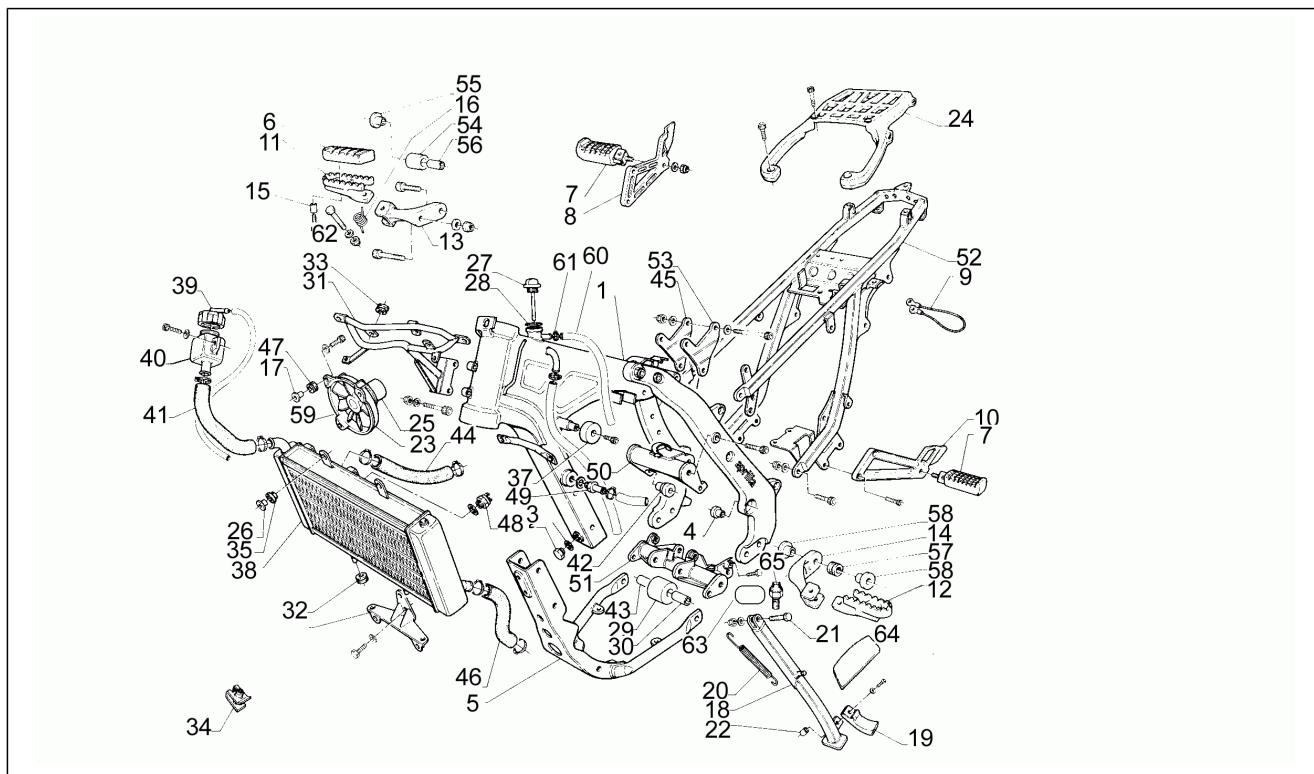

Groupe	Chassis
Code	11
Description	Chassis
Révision	1

Pos.	Code	Description	Quant	Variants
60	AP8144016	Tuyau D10x18	1	
61	AP8101573	Collier D16-24x8*	6	
62	AP8121717	Pivot repose-pieds	2	
63	AP8134264	Plaque béquille	1	
64	AP8138722	Plaque fourche p.bronze	1	
65	AP8124094	Interrupteur tournant	1