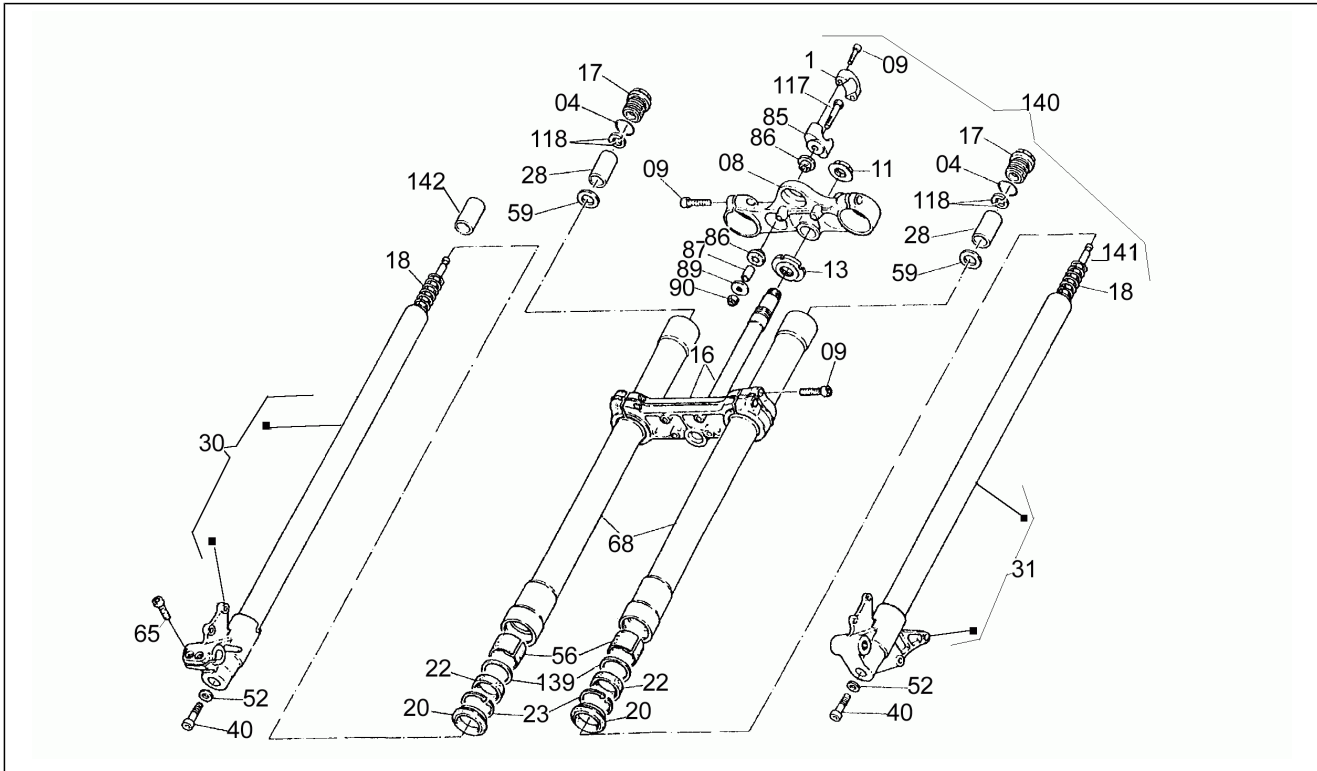

Groupe	Chassis
Code	3
Description	Fourche Av. R/S
Révision	1

Pos.	Code	Description	Quant	Variants
1	AP8123185	Cavalier sup.	2	
1	AP8123604	Cavalier	2	
4	AP8123346	Joint torique	2	
4	AP8123417	Joint torique 33x2,62	2	
8	AP8123412	Plaque sup. fourche	1	
8	AP8123603	Plaque sup. fourche 185/25/50	1	
9	AP8203570	Vis M8x30	8	
11	AP8123243	Ecrou bridé	1	
13	AP8203588	Bague inférieur fourche	1	
16	AP8123502	Base avec tube	1	
16	AP8123611	Base avec tube 185/25/54	1	
17	AP8123348	Gr. bouchon cpl.	2	
18	AP8123503	Ressort	2	
18	AP8123606	Ressort D4,8x398	2	
20	AP8123777	Pare-pous.+épingle	2	
22	AP8103235	Bague d'étanchéité	2	
23	AP8123199	Bague de butée	2	
28	AP8123507	Tuyau précharge	2	
28	AP8123607	Tuyau précharge 31x2,5x215	2	
30	AP8123614	Tige+porte-roue D	1	
30	AP8123741	Tige+porte-roue D	1	
31	AP8123615	Tige+porte-roue G	1	
31	AP8123742	Tige+porte-roue G	1	
40	AP8123216	Vis M10x30	2	
52	AP8123436	Joint	2	
56	AP8123203	Douille de coulissement	2	
59	AP8123357	Bague	2	
65	AP8123610	Vis M6x20	1