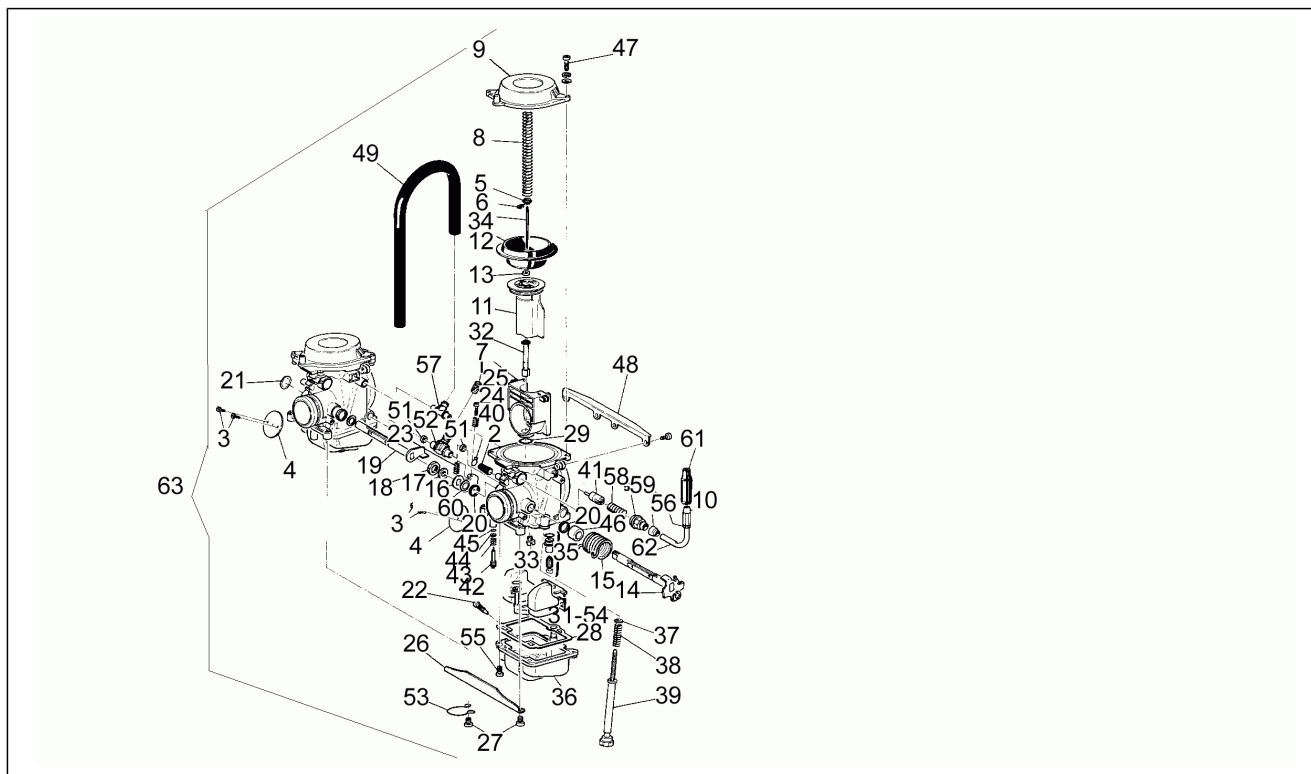

Groupe	Moteur
Code	18
Description	Carburateur
Révision	1

Pos.	Code	Description	Quant	Variants
1	AP8122862	Filtre essence	1	
2	AP8122847	Couvercle	1	
3	AP8122806	Vis	2	
4	AP8122810	Soupape papillon	1	
5	AP8122836	Bague	1	
6	AP8122857	Bague seeger	1	
7	AP8122840	Bloc soupape	1	
8	AP8122821	Ressort	1	
9	AP8122850	Couvercle	1	
10	AP8122859	Réglage câble	1	
11	AP8122811	Soupape	1	
12	AP8122852	Membrane	1	
13	AP8122860	Bague	1	
14	AP8122841	Groupe arbre	1	
15	AP8122845	Ressort	1	
16	AP8122851	Levier gaz	1	
17	AP8122861	Rondelle	1	
18	AP8122816	Ecrou	1	
19	AP8122842	Arbre soupape papillon	1	
20	AP8122801	Joint spi	2	
21	AP8122817	Bouchon	1	
22	AP8122828	Vis	1	
23	AP8122818	Ressort	1	
24	AP8122804	Ressort	1	
25	AP8122837	Vis	1	
26	AP8122843	Plaque	1	
27	AP8122819	Vis	2	
28	AP8122839	Joint spi	1